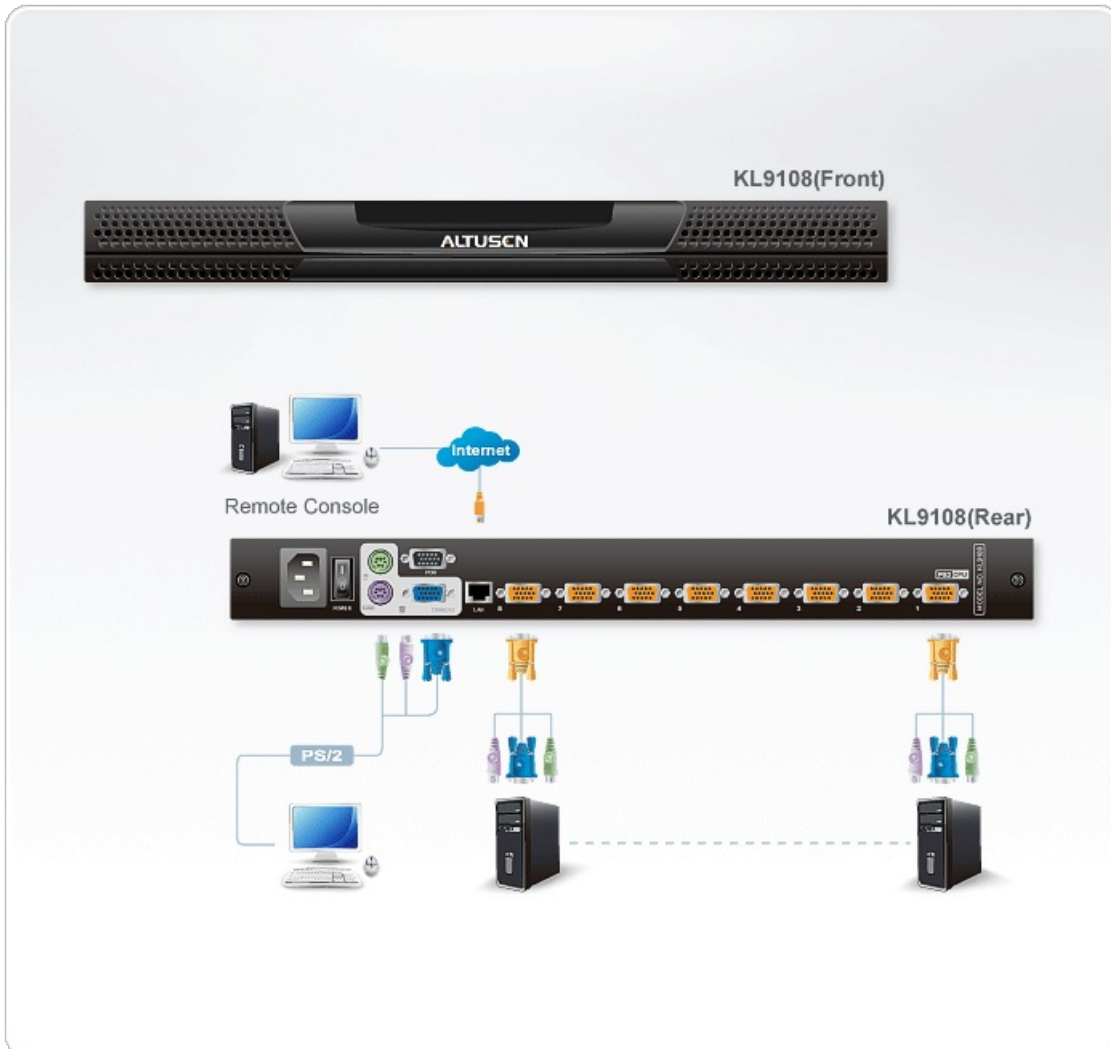

溼度	0-80% RH, 無凝結
機體屬性	
外殼材質	金屬
重量 g (公克), kg (公斤), lb(英磅)	17.05 kg (37.56 lb)
尺寸 - 長 x 寬 x 高 cm (公分), in. (英吋)	48.20 x 70.63 x 4.40 cm (18.98 x 27.81 x 1.73 in.)
附註	對於部分上機架機種, 規格表中尺寸 (長 x 寬 x 高) 亦代表 (寬 x 深 x 高)

連線圖

ATEN International Co., Ltd.

3F., No.125, Sec. 2, Datong Rd., Sijhih District., New Taipei City 221, Taiwan

Phone: 886-2-8692-6789 Fax: 886-2-8692-6767

www.aten.com E-mail: marketing@aten.com

© Copyright 2015 ATEN® International Co., Ltd.
ATEN and the ATEN logo are trademarks of ATEN International Co., Ltd.
All rights reserved. All other trademarks are the property of their respective owners.