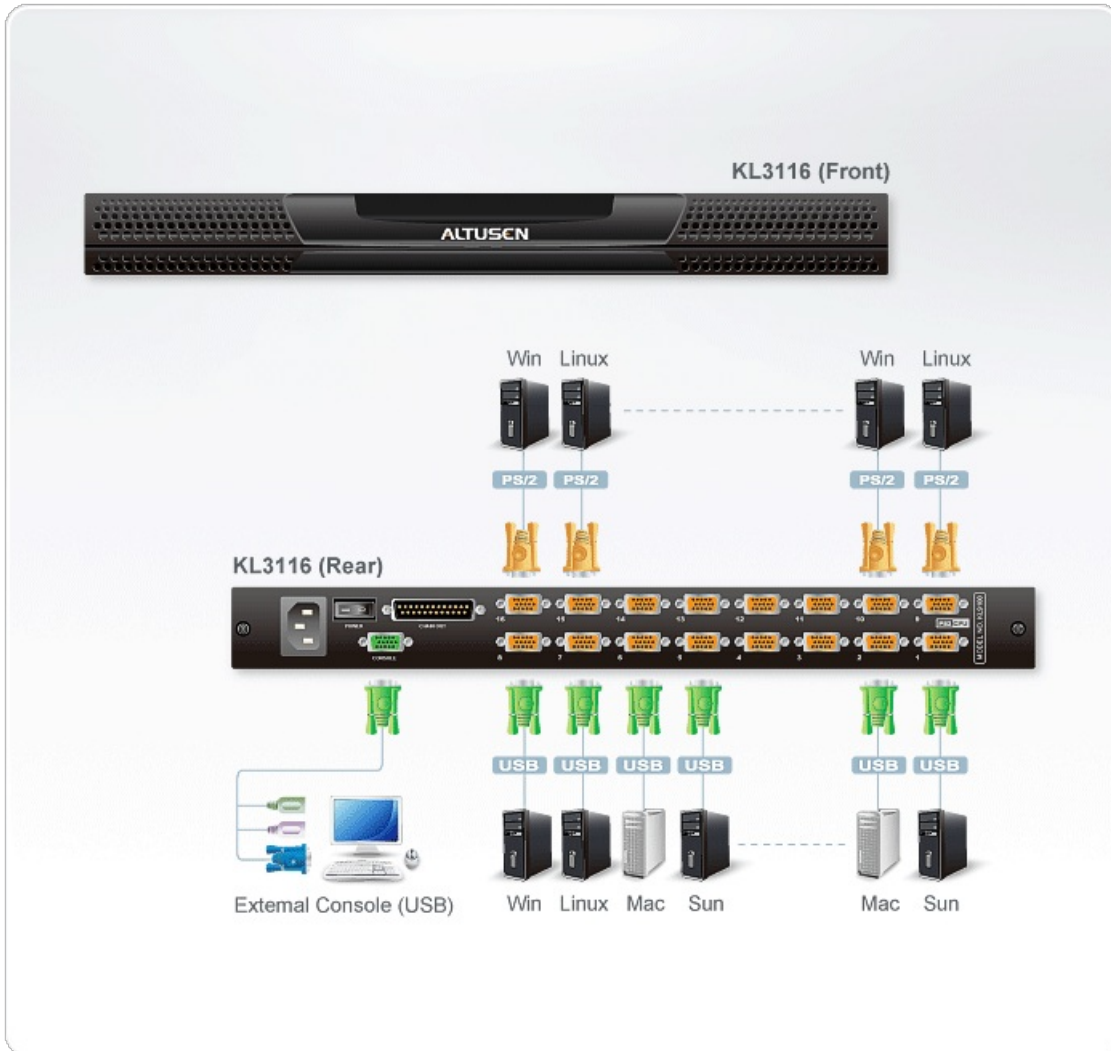

## KL3116

16埠雙滑軌 LCD KVM 多電腦切換器

宏正自動科技為協助企業有效解決資料中心使用空間有限的問題，因此研發了KL3116 Hideaway™ 雙滑軌LCD KVM多電腦切換器，該方案整合了17吋LCD螢幕、鍵盤/滑鼠觸控板、及16埠KVM多電腦切換器於一體，可同時連接16台伺服器，並僅佔用1U以內的機架空間。KL3116採用雙滑軌設計，其鍵盤/滑鼠觸控板及LCD螢幕可分別獨立抽拉，機房管理者在不需使用鍵盤的情況下，可將鍵盤/滑鼠觸控板推回機架內，僅留下LCD螢幕以便於持續監看伺服器運作狀態，因此能有效節省機房空間。 [\[與業務聯絡\]](#)

**功能**

- 整合17吋LCD螢幕、鍵盤/滑鼠觸控板、及KVM多電腦切換器於一體
- 節省空間設計- 兩組控制端(單一匯流排)可管理16台伺服器
- 第二組控制端連接埠-透過一組額外的控制端(螢幕、USB鍵盤及USB滑鼠)管理LCD KVM所連接的伺服器
- 支援雙介面- 支援配有PS/2或USB鍵盤/滑鼠介面的伺服器
- 佔用1U以內的機架空間
- 支援雙滑軌- LCD螢幕與鍵盤/滑鼠觸控板，可分別獨立抽拉
- LCD模組可展開至120度，以提供舒適的檢視角度
- 提供一組額外的PS/2滑鼠連接埠
- 提供一組USB連接埠，可供所連接的伺服器使用
- 簡單便利的7節顯示LED燈，可顯示機台與連接埠編號，以快速切換至欲選擇的伺服器
- 提供專屬按鍵，使用者可快速方便地啟動熱鍵或OSD功能模式
- 樹枝狀OSD架構，使用者可簡易地尋找與管理伺服器
- 可另外串接31台KVM多電腦切換器，控管多達512台伺服器
- 自動掃描模式可讓使用者持續地監控所選擇的伺服器
- 安全性- 管理者/使用者密碼授權功能可強化安全保護機制；管理者可同時擁有主機台與串接機台的連接權
- 雙層密碼機制，僅授權的使用者才可檢視及管理伺服器
- 支援4位使用者與1位管理者，其可分別擁有各自的設定資料
- 支援高影像解析度- 最高可達1280 x 1024 @75Hz
- 採用特A級液晶面板，無亮點保證
- 可支援作業系統: Windows 2000、Windows XP、[Windows Vista](#)、Linux、Mac、Unix、Sun 及 FreeBSD

機架安裝配件	深度
<a href="#">2X-010G</a> (長/選購)	68公分 - 105公分
短(標準)	42公分 - 77公分
一人上架機架安裝配件	深度
<a href="#">2X-012G</a> (長/選購)	68公分 - 105公分
<a href="#">2X-011G</a> (短/選購)	57公分 - 70公分

[一人上架安裝套件簡介](#)

連線圖

**ATEN International Co., Ltd.**