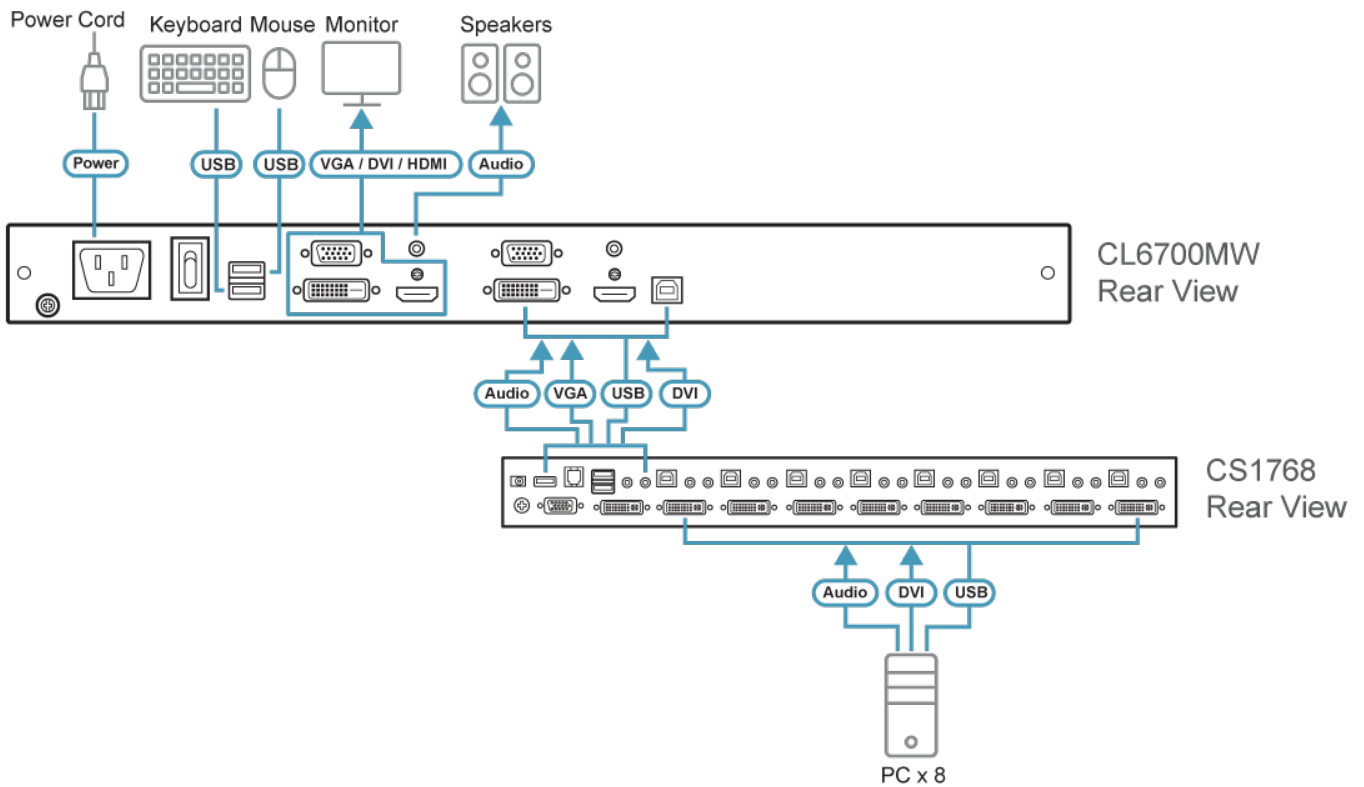

溼度	0-80% RH, 無凝結
機體屬性	
外殼材質	金屬
重量 g (公克), kg (公斤), lb(英磅)	11.38 kg (25.07 lb)
尺寸 - 長 x 寬 x 高 cm (公分), in. (英吋)	48.00 x 58.92 x 4.40 cm (18.9 x 23.2 x 1.73 in.)
附註	對於部分上機架機種，規格表中尺寸 (長 x 寬 x 高) 亦代表 (寬 x 深 x 高)

連線圖

ATEN International Co., Ltd.

3F, No.125, Sec. 2, Datong Rd., Sijhih District., New Taipei City 221, Taiwan
Phone: 886-2-8692-6789 Fax: 886-2-8692-6767
www.aten.com E-mail: marketing@aten.com