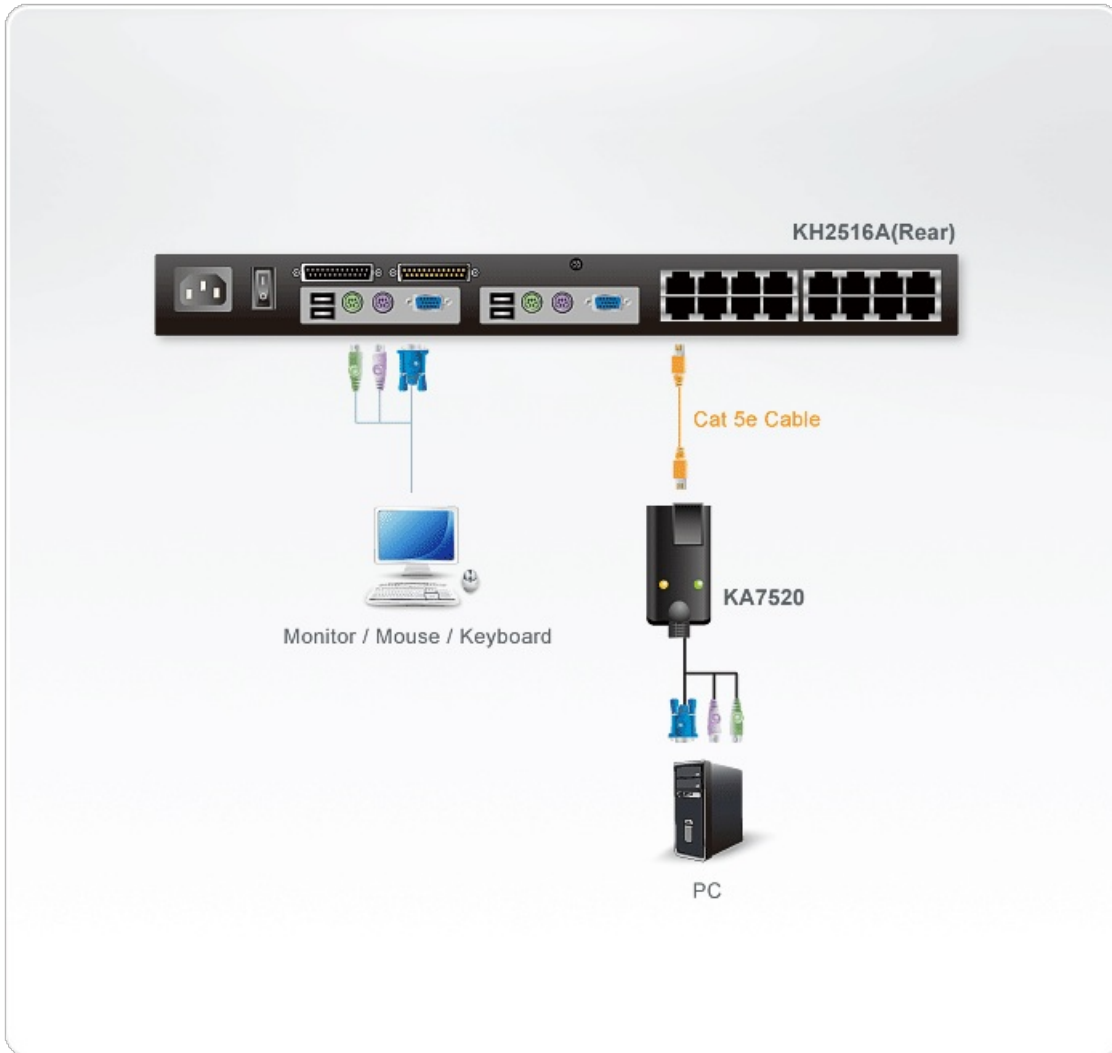

連線圖

ATEN International Co., Ltd.

3F., No.125, Sec. 2, Datong Rd., Sijhih District., New Taipei City 221, Taiwan
Phone: 886-2-8692-6789 Fax: 886-2-8692-6767
www.aten.com E-mail: marketing@aten.com

© Copyright 2015 ATEN® International Co., Ltd.
ATEN and the ATEN logo are trademarks of ATEN International Co., Ltd.
All rights reserved. All other trademarks are the property of their
respective owners.