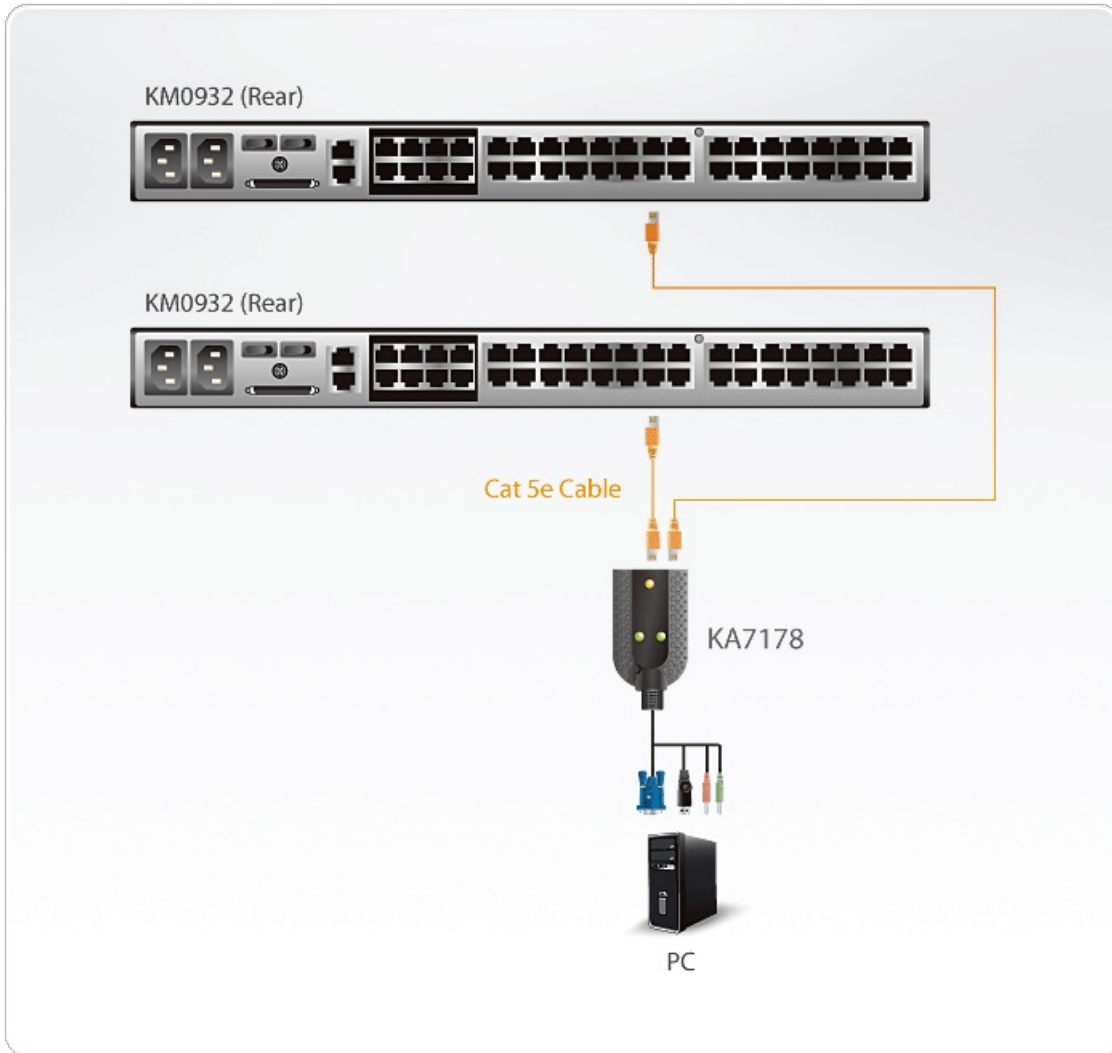

連線圖

ATEN International Co., Ltd.

3F., No.125, Sec. 2, Datong Rd., Sijhih District., New Taipei City 221, Taiwan
Phone: 886-2-8692-6789 Fax: 886-2-8692-6767
www.aten.com E-mail: marketing@aten.com

© Copyright 2015 ATEN® International Co., Ltd.
ATEN and the ATEN logo are trademarks of ATEN International Co., Ltd.
All rights reserved. All other trademarks are the property of their
respective owners.