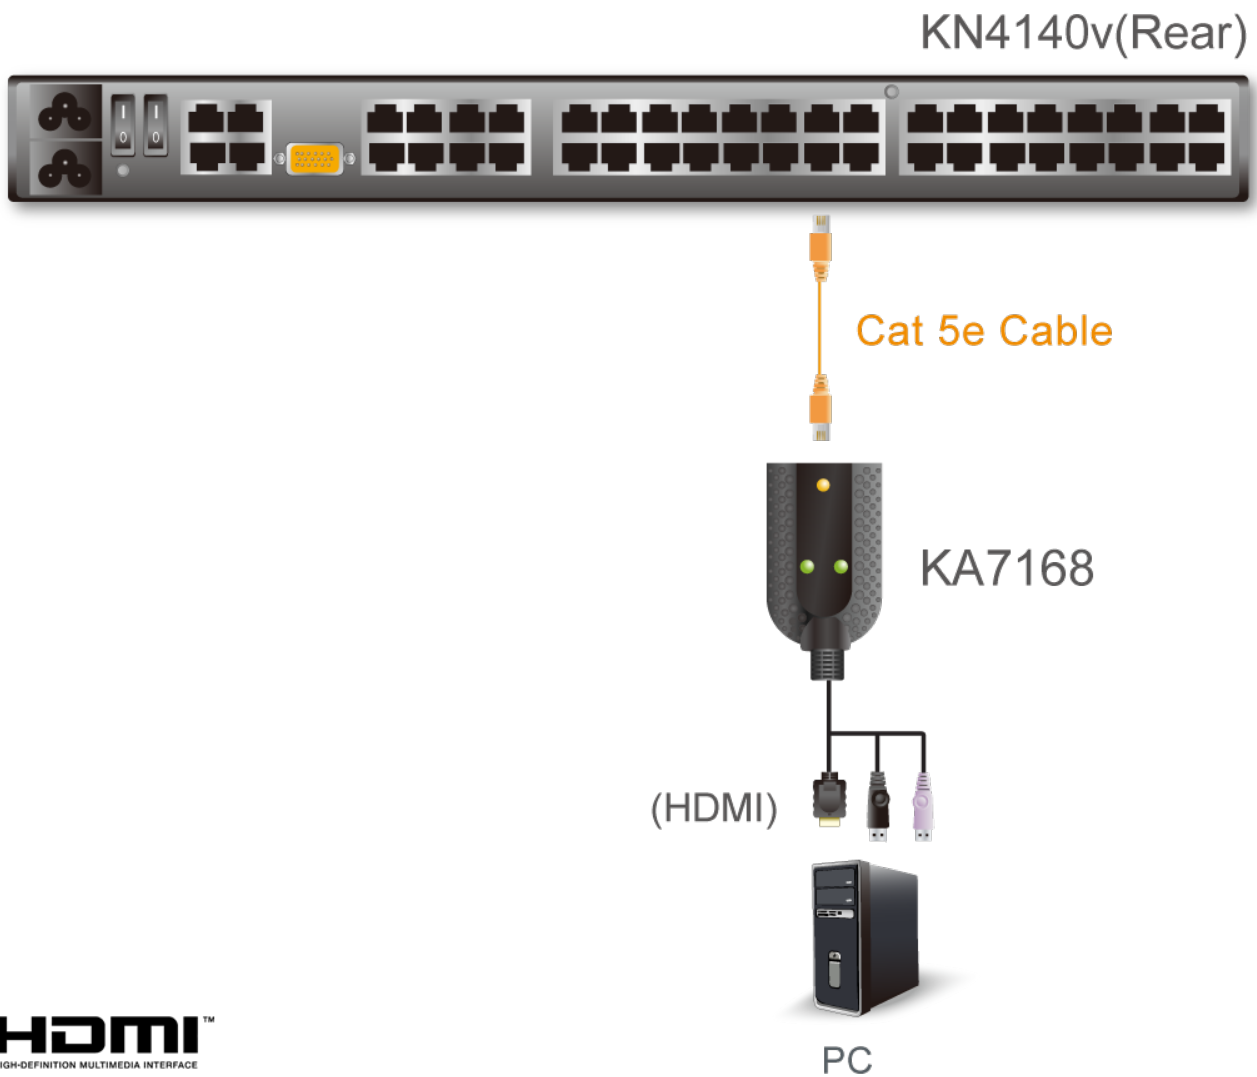

規格

連接介面	
連線	1 x RJ-45 母頭
電腦	2 x USB Type A 公頭 1 x HDMI 公頭
LED 燈	
線上	1 (綠色)
電源	1 (橘色)
機體屬性	
外殼材質	塑膠
重量 g (公克), kg (公斤), lb(英磅)	0.11 kg (0.24 lb)
尺寸 - 長 x 寬 x 高 cm (公分), in. (英吋)	9.10 x 5.60 x 2.12 cm (3.58 x 2.2 x 0.83 in.)
附註	對於部分上機架機種，規格表中尺寸 (長 x 寬 x 高) 亦代表 (寬 x 深 x 高)

連線圖