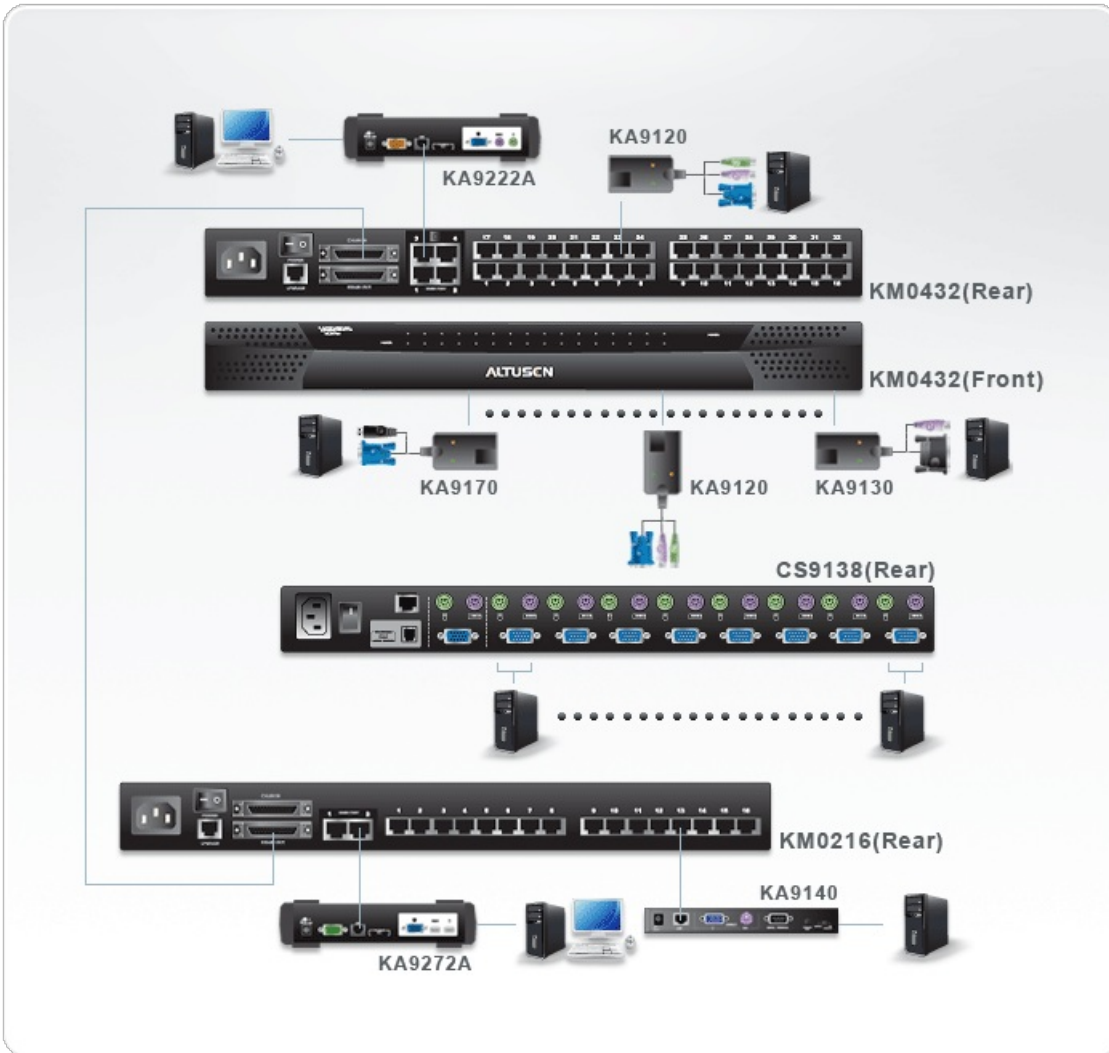

連線圖

ATEN International Co., Ltd.

3F, No.125, Sec. 2, Datong Rd., Sijhih District., New Taipei City 221, Taiwan
Phone: 886-2-8692-6789 Fax: 886-2-8692-6767
www.aten.com E-mail: marketing@aten.com

© Copyright 2015 ATEN® International Co., Ltd.
ATEN and the ATEN logo are trademarks of ATEN International Co., Ltd.
All rights reserved. All other trademarks are the property of their
respective owners.