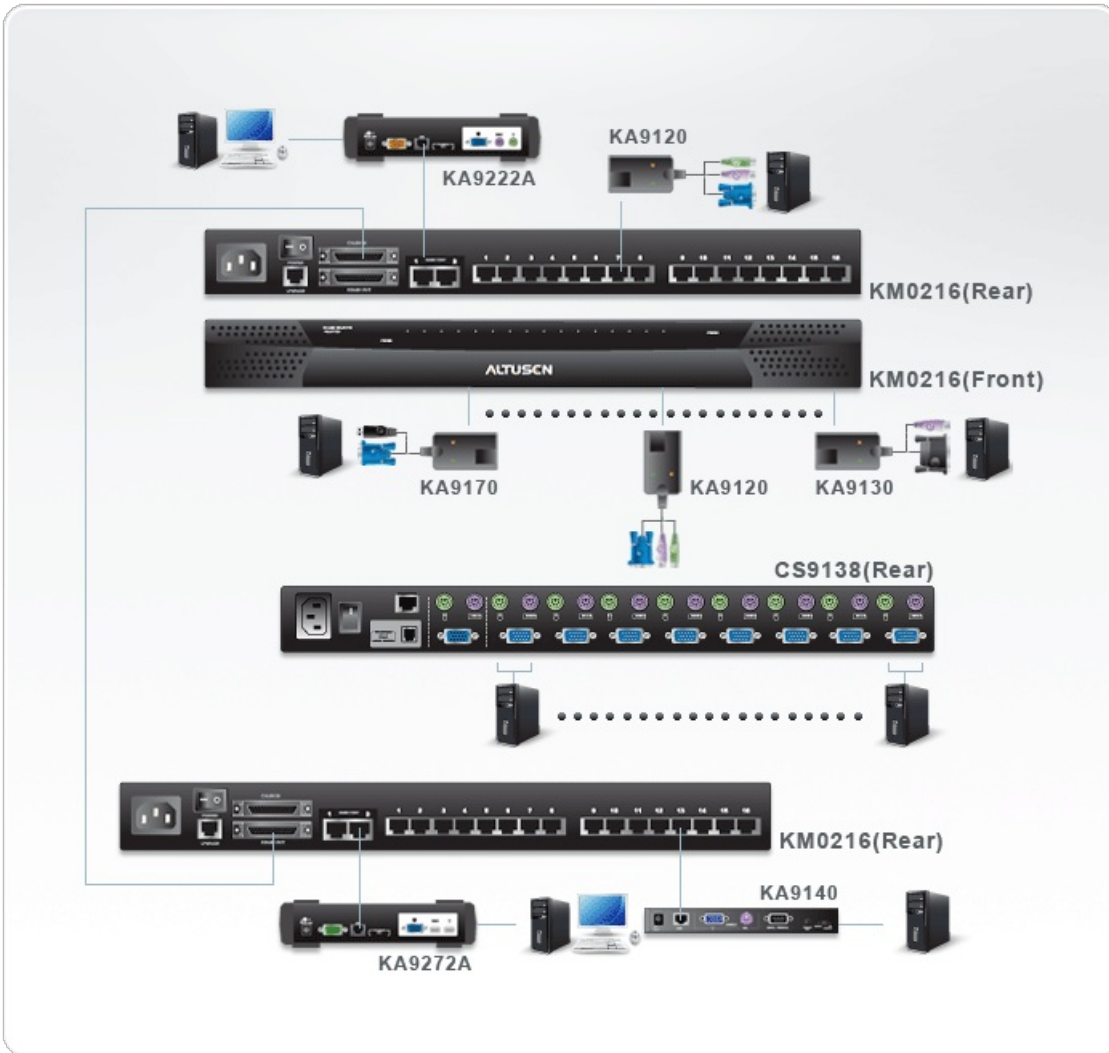

連線圖

ATEN International Co., Ltd.

3F, No.125, Sec. 2, Datong Rd., Sijhih District., New Taipei City 221, Taiwan
Phone: 886-2-8692-6789 Fax: 886-2-8692-6767
www.aten.com E-mail: marketing@aten.com

© Copyright 2015 ATEN® International Co., Ltd.
ATEN and the ATEN logo are trademarks of ATEN International Co., Ltd.
All rights reserved. All other trademarks are the property of their
respective owners.