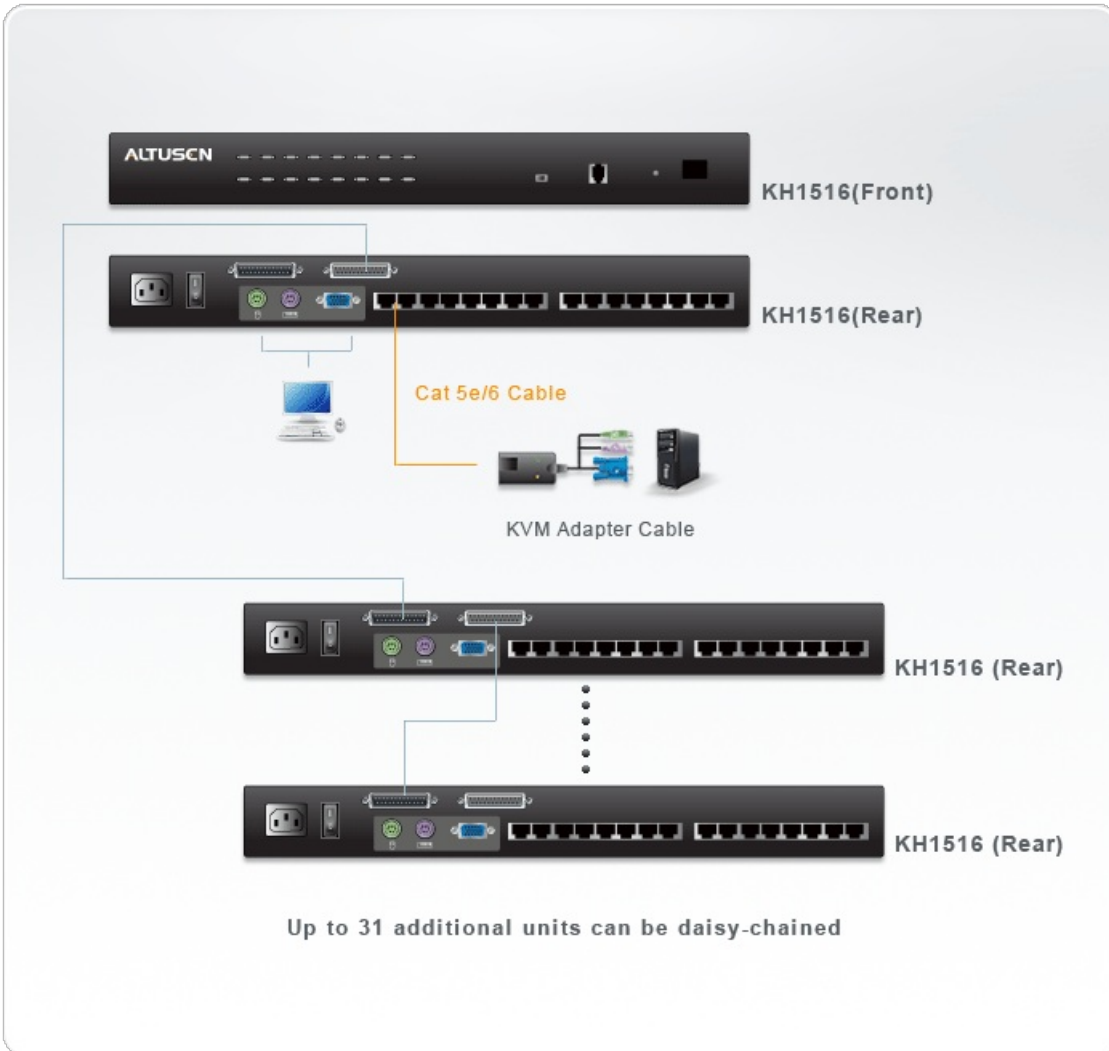

連線圖

ATEN International Co., Ltd.

3F., No.125, Sec. 2, Datong Rd., Sijhih District., New Taipei City 221, Taiwan
Phone: 886-2-8692-6789 Fax: 886-2-8692-6767
www.aten.com E-mail: marketing@aten.com

© Copyright 2015 ATEN® International Co., Ltd.
ATEN and the ATEN logo are trademarks of ATEN International Co., Ltd.
All rights reserved. All other trademarks are the property of their
respective owners.