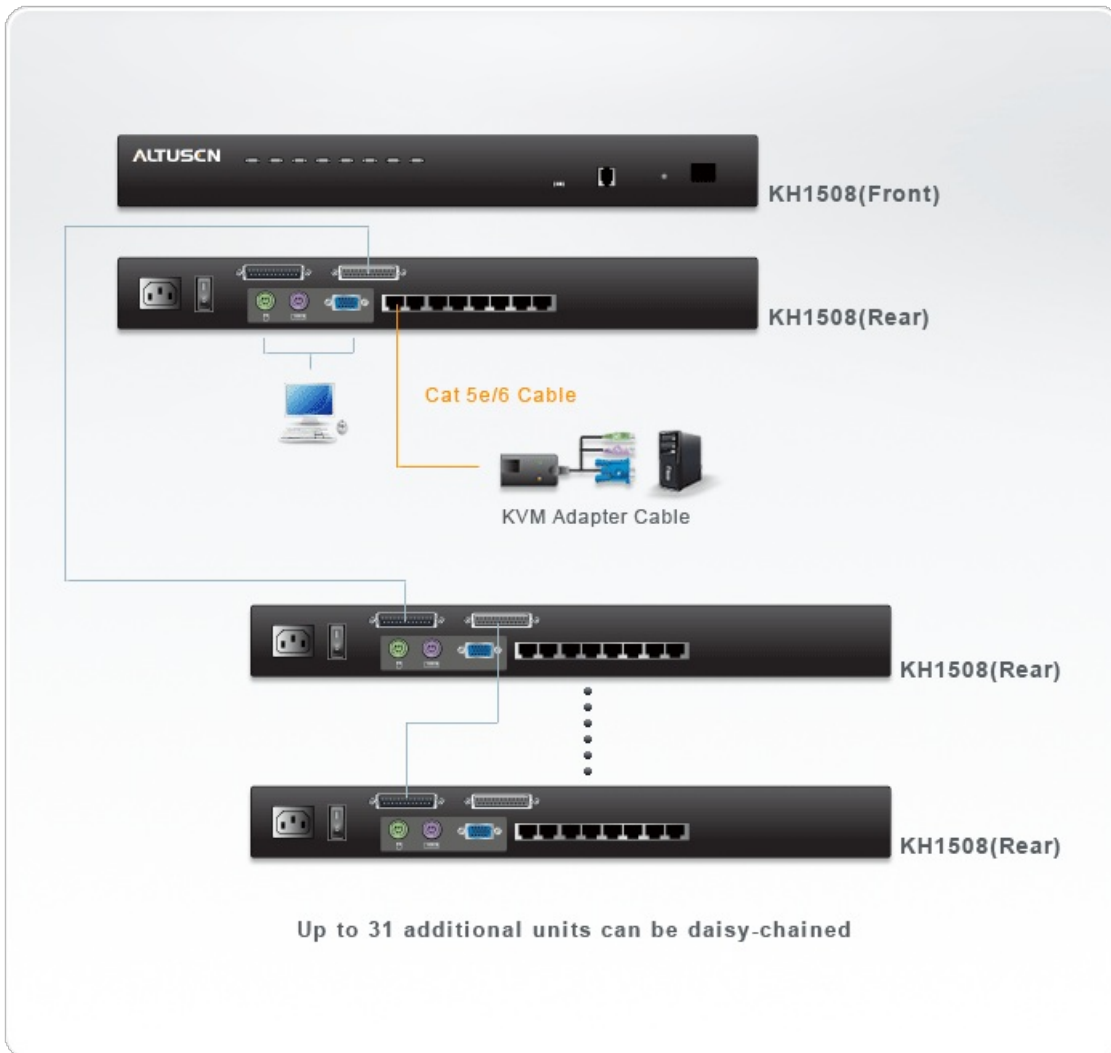

連線圖

ATEN International Co., Ltd.

3F., No.125, Sec. 2, Datong Rd., Sijhih District., New Taipei City 221, Taiwan
Phone: 886-2-8692-6789 Fax: 886-2-8692-6767
www.aten.com E-mail: marketing@aten.com

© Copyright 2015 ATEN® International Co., Ltd.
ATEN and the ATEN logo are trademarks of ATEN International Co., Ltd.
All rights reserved. All other trademarks are the property of their
respective owners.