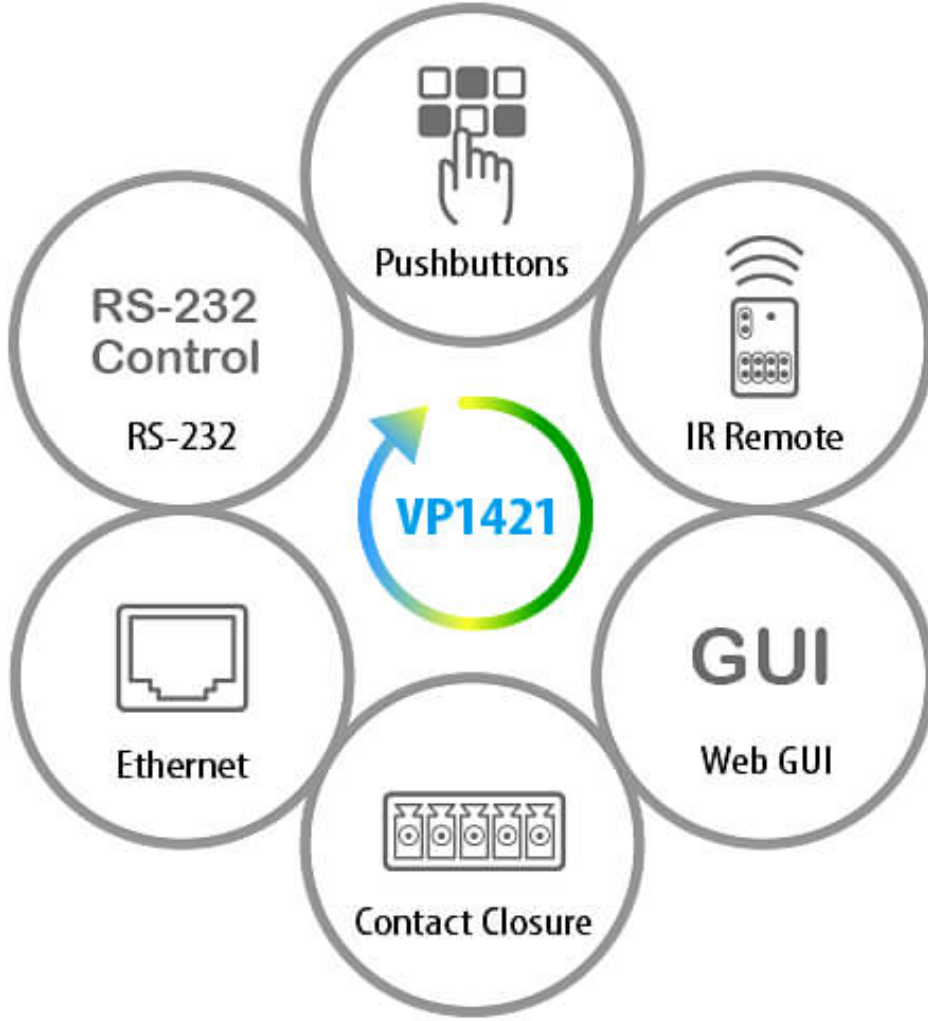

### Bir Kablo Üzerinden Genişletilmiş HDBaseT Aktarımı

Cat 6/6a veya ATEN [2L-2910](#) Cat 6 kablolar aracılığıyla (HDBaseT giriş ve çıkış bağlantı noktaları uygulanarak) 140 metreye kadar AV, güç ve çift yönlü RS-232 ve IR kontrol sinyallerini ileterek kablo düzenini basitleştirir.

## Bize Ulaşın

Bu ürün için teklif alın veya satış uzmanlarımızla iletişime geçin

Teklif Al

[İletişime Geç](#)**Dahili Gelişmiş Ses DSP'si**

Seçilebilir 48V Fantom Güç ile mikrofon girişini destekler ve mikrofon girişini program sesiyle karıştırarak görüntü çıkışına gömülmesine olanak tanır, aynı zamanda program sesini otomatik olarak azaltarak konuşma anlaşılabilirliğini artırır.

**Esnek Ses Gömme/Çıkarma**

HDMI çıkışına stereo ses gömme veya Ses Çıkış Hattı ve Optik Ses Çıkışı'na ayırma işlevini destekler. HDMI ve HDBaseT sesini farklı ses çıkışlarına çıkararak tercih ettiğiniz ses kurulumuna kolayca uyum sağlar.

**Çok Yönlü Kontrol, Basitleştirilmiş İşlemler**

Operasyonlarınızı hızlandırmak için ön panel düğmeleri, kızıltesi uzaktan kumanda, web tabanlı arayüz ve RS-232, Ethernet ve Kontakt Kapanımı aracılığıyla herhangi bir kontrol arayüzü ile kontrol sağlayın.