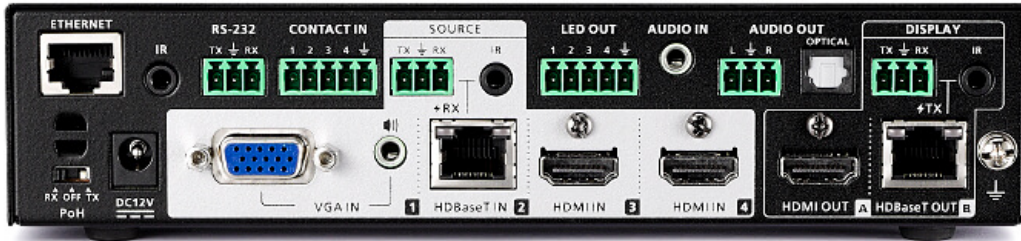

### VP1421

4 x 2 True 4K Presentation Matrix Switch  
with Scaling, DSP, and HDBaseT-Lite

VP1421, bir video matrisi. Gerçek 4K ölçekleyici, HDBaseT uzatıcı, ses DSP'si ve dijital-analog dönüştürücü işlevlerini tek bir kompakt kasa içine entegre eden çoklu amaçlı bir sunum anahtarıdır ve toplantı odaları ile eğitim alanları için uygundur.

**Gerçek 4K, HDR Görsel Nettik**

Her sunumda canlı içerik sunmak için 4096 x 2160 @ 60Hz (4:4:4) ve HDR dahil olmak üzere çözünürlükleri destekler.

**Mükemmel Ölçeklendirilmiş Akıcı AV Anahtarlama**

4 kaynağa kadar bağlantı kurun (1 HDBaseT, 2 HDMI, 1 VGA), bunlar arasında sorunsuzca geçiş yapın ve içerikleri Gerçek 4K ve 1080p'ye mükemmel şekilde ölçeklendirilmiş olarak aynı anda görüntüleyin.

### Bir Kablo Üzerinden Genişletilmiş HDBaseT Aktarımı

Cat 6/6a veya ATEN [2L-2910](#) Cat 6 kablolar aracılığıyla (HDBaseT giriş ve çıkış bağlantı noktaları uygulanarak) 140 metreye kadar AV, güç ve çift yönlü RS-232 ve IR kontrol sinyallerini ileterek kablo düzenini basitleştirir.

## Özellikler

ATEN VP1421, video matris anahtarlayıcı, 4K ölçekleyici\*, HDBaseT genişletici, ses DSP ve analogdan dijitale dönüştürücü işlevlerini tek bir kompakt cihazda birleştiren çoklu özellikli bir sunum anahtarlayıcısıdır. Masa altına veya rafa kolayca monte edilebilen bu cihaz, dört analog/dijital girişi bir HDBaseT ve bir HDMI True 4K çıkışına bağlayarak profesyonel sunumların verimliliğini ve etkisini artırmak için tasarlanmıştır.