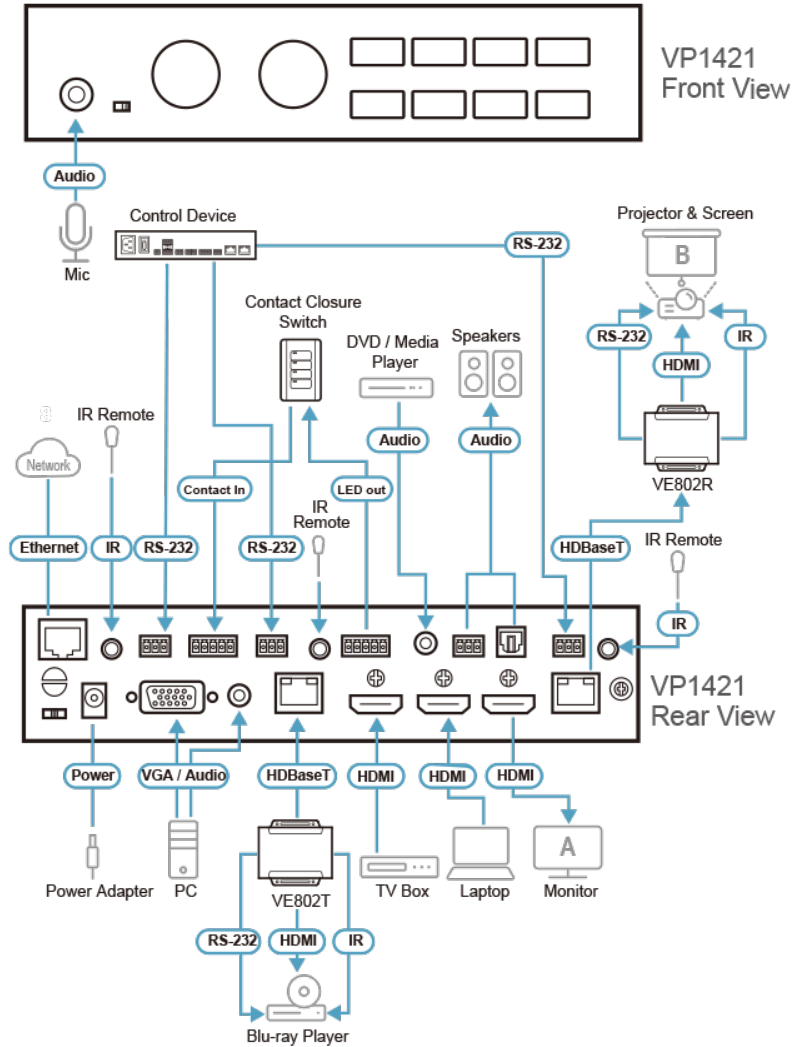

Şema

► Diagram

ATEN International Co., Ltd.

3F., No.125, Sec. 2, Datong Rd., Sijhih District., New Taipei City 221, Taiwan
Phone: 886-2-8692-6789 Fax: 886-2-8692-6767
www.aten.com E-mail: marketing@aten.com