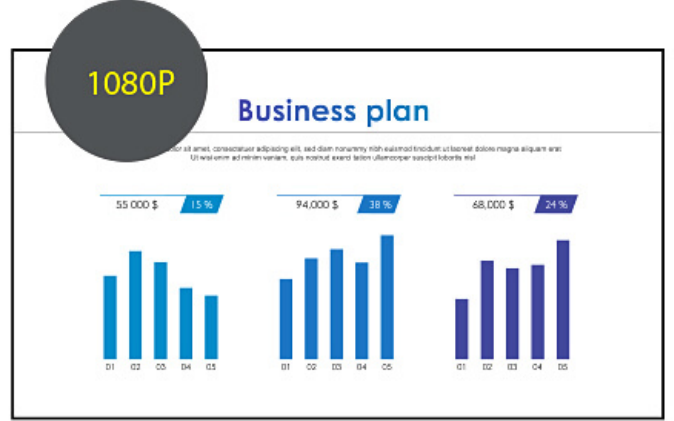

### VP1421

4 x 2 True 4K Presentation Matrix Switch  
with Scaling, DSP, and HDBaseT-Lite

VP1421, bir video matrisi. Gerçek 4K ölçekleyici, HDBaseT uzatıcı, ses DSP'si ve dijital-analog dönüştürücü işlevlerini tek bir kompakt kasa içine entegre eden çoklu amaçlı bir sunum anahtarıdır ve toplantı odaları ile eğitim alanları için uygundur.

**Gerçek 4K, HDR Görsel Nettik**

Her sunumda canlı içerik sunmak için 4096 x 2160 @ 60Hz (4:4:4) ve HDR dahil olmak üzere çözünürlükleri destekler.

**Mükemmel Ölçeklendirilmiş Akıcı AV Anahtarlama**

4 kaynağa kadar bağlantı kurun (1 HDBaseT, 2 HDMI, 1 VGA), bunlar arasında sorunsuzca geçiş yapın ve içerikleri Gerçek 4K ve 1080p'ye mükemmel şekilde ölçeklendirilmiş olarak aynı anda görüntüleyin.