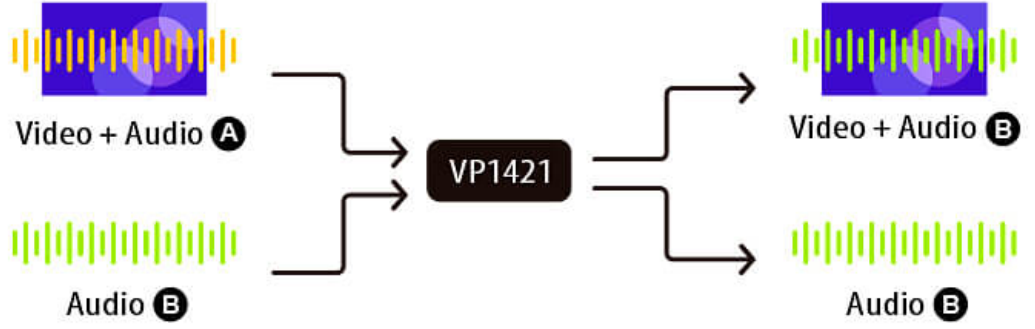

### Bir Kablo Üzerinden Genişletilmiş HDBaseT Aktarımı

Cat 6/6a veya ATEN [2L-2910](#) Cat 6 kablolar aracılığıyla (HDBaseT giriş ve çıkış bağlantı noktaları uygulanarak) 140 metreye kadar AV, güç ve çift yönlü RS-232 ve IR kontrol sinyallerini ileterek kablo düzenini basitleştirir.

## Bize Ulaşın

Bu ürün için teklif alın veya satış uzmanlarımızla iletişime geçin

Teklif Al

[İletişime Geç](#)**Dahili Gelişmiş Ses DSP'si**

Seçilebilir 48V Fantom Güç ile mikrofon girişini destekler ve mikrofon girişini program sesiyle karıştırarak görüntü çıkışına gömülmesine olanak tanır, aynı zamanda program sesini otomatik olarak azaltarak konuşma anlaşılabilirliğini artırır.

**Esnek Ses Gömme/Çıkarma**

HDMI çıkışına stereo ses gömme veya Ses Çıkış Hattı ve Optik Ses Çıkışı'na ayırma işlevini destekler. HDMI ve HDBaseT sesini farklı ses çıkışlarına çıkararak tercih ettiğiniz ses kurulumuna kolayca uyum sağlar.