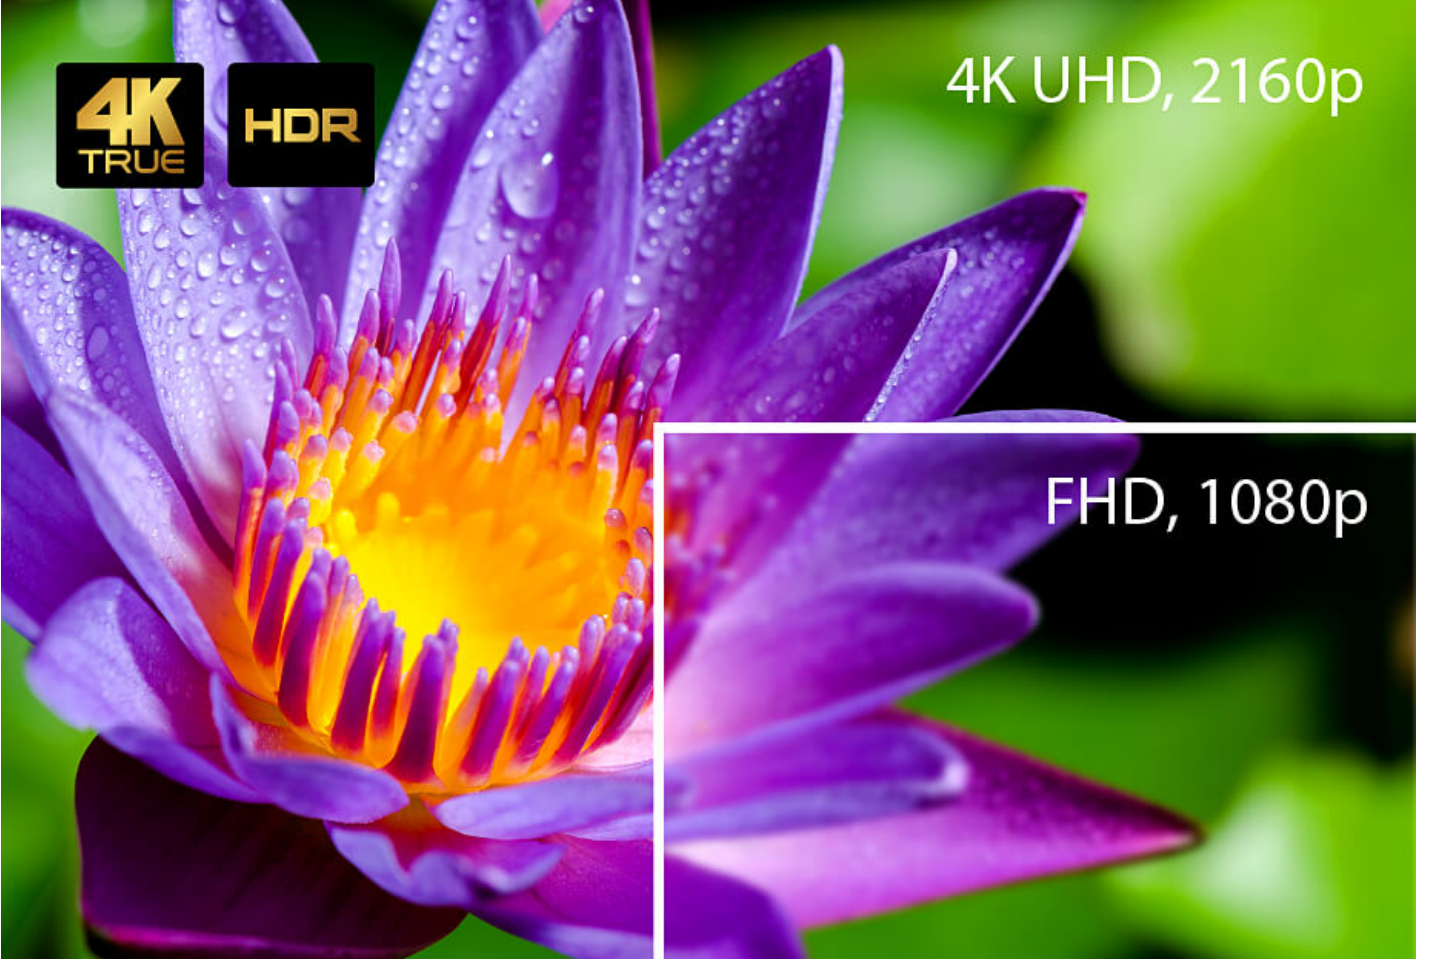

Gerçek 4K, HDR Görsel Nettik

Her sunumda canlı içerik sunmak için 4096 x 2160 @ 60Hz (4:4:4) ve HDR dahil olmak üzere çözünürlükleri destekler.

Mükemmel Ölçeklendirilmiş Akıcı AV Anahtarlama

4 kaynağa kadar bağlantı kurun (1 HDBaseT, 2 HDMI, 1 VGA), bunlar arasında sorunsuzca geçiş yapın ve içerikleri Gerçek 4K ve 1080p'ye mükemmel şekilde ölçeklendirilmiş olarak aynı anda görüntüleyin.