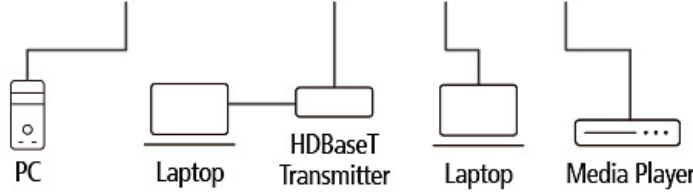

### VP1421

4 x 2 True 4K Presentation Matrix Switch  
with Scaling, DSP, and HDBaseT-Lite

VP1421, bir video matrisi. Gerçek 4K ölçekleyici, HDBaseT uzatıcı, ses DSP'si ve dijital-analog dönüştürücü işlevlerini tek bir kompakt kasa içine entegre eden çoklu amaçlı bir sunum anahtarıdır ve toplantı odaları ile eğitim alanları için uygundur.

**Gerçek 4K, HDR Görsel Nettik**

Her sunumda canlı içerik sunmak için 4096 x 2160 @ 60Hz (4:4:4) ve HDR dahil olmak üzere çözünürlükleri destekler.

**Mükemmel Ölçeklendirilmiş Akıcı AV Anahtarlama**

4 kaynağa kadar bağlantı kurun (1 HDBaseT, 2 HDMI, 1 VGA), bunlar arasında sorunsuzca geçiş yapın ve içerikleri Gerçek 4K ve 1080p'ye mükemmel şekilde ölçeklendirilmiş olarak aynı anda görüntüleyin.