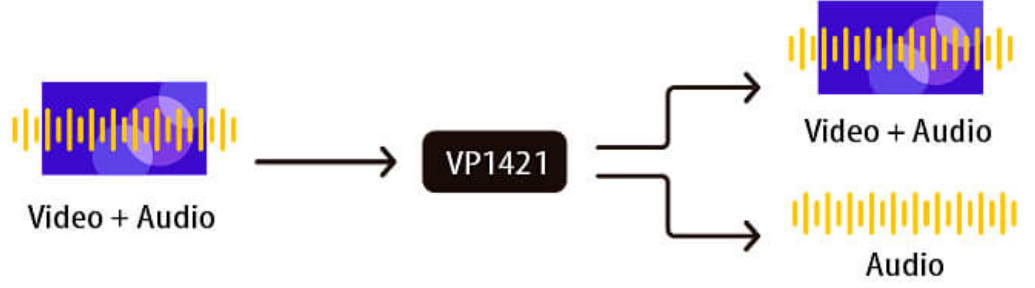

### Bir Kablo Üzerinden Genişletilmiş HDBaseT Aktarımı

Cat 6/6a veya ATEN [2L-2910](#) Cat 6 kablolar aracılığıyla (HDBaseT giriş ve çıkış bağlantı noktaları uygulanarak) 140 metreye kadar AV, güç ve çift yönlü RS-232 ve IR kontrol sinyallerini ileterek kablo düzenini basitleştirir.

## Bize Ulaşın

Bu ürün için teklif alın veya satış uzmanlarımızla iletişime geçin

Teklif Al

[İletişime Geç](#)**Dahili Gelişmiş Ses DSP'si**

Seçilebilir 48V Fantom Güç ile mikrofon girişini destekler ve mikrofon girişini program sesiyle karıştırarak görüntü çıkışına gömülmesine olanak tanır, aynı zamanda program sesini otomatik olarak azaltarak konuşma anlaşılabilirliğini artırır.

**Esnek Ses Gömme/Çıkarma**

HDMI çıkışına stereo ses gömme veya Ses Çıkış Hattı ve Optik Ses Çıkışı'na ayırma işlevini destekler. HDMI ve HDBaseT sesini farklı ses çıkışlarına çıkararak tercih ettiğiniz ses kurulumuna kolayca uyum sağlar.