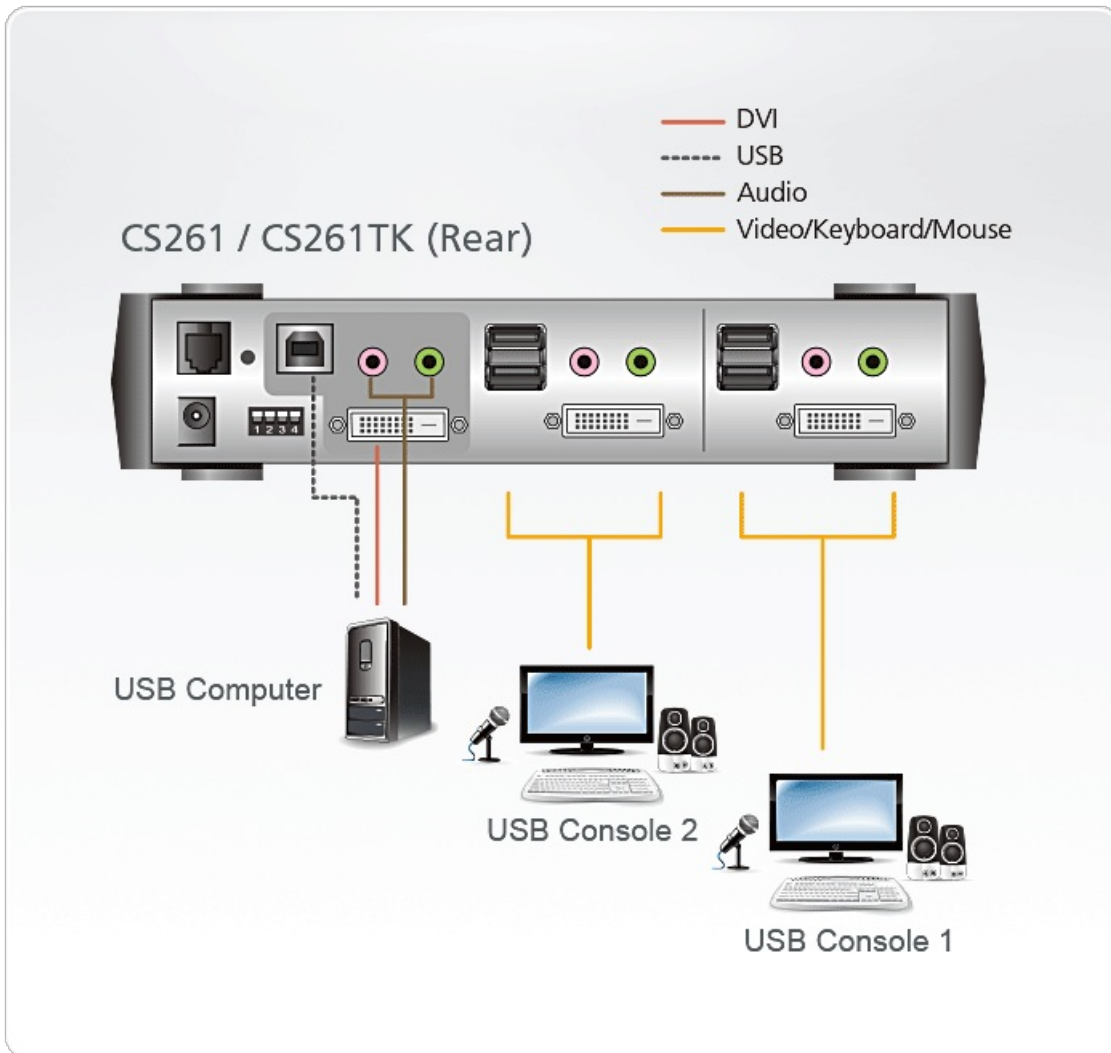

Sema

ATEN International Co., Ltd.

3F., No.125, Sec. 2, Datong Rd., Sijhih District., New Taipei City 221, Taiwan
Phone: 886-2-8692-6789 Fax: 886-2-8692-6767
www.aten.com E-mail: marketing@aten.com

© Copyright 2015 ATEN® International Co., Ltd.
ATEN and the ATEN logo are trademarks of ATEN International Co., Ltd.
All rights reserved. All other trademarks are the property of their respective owners.