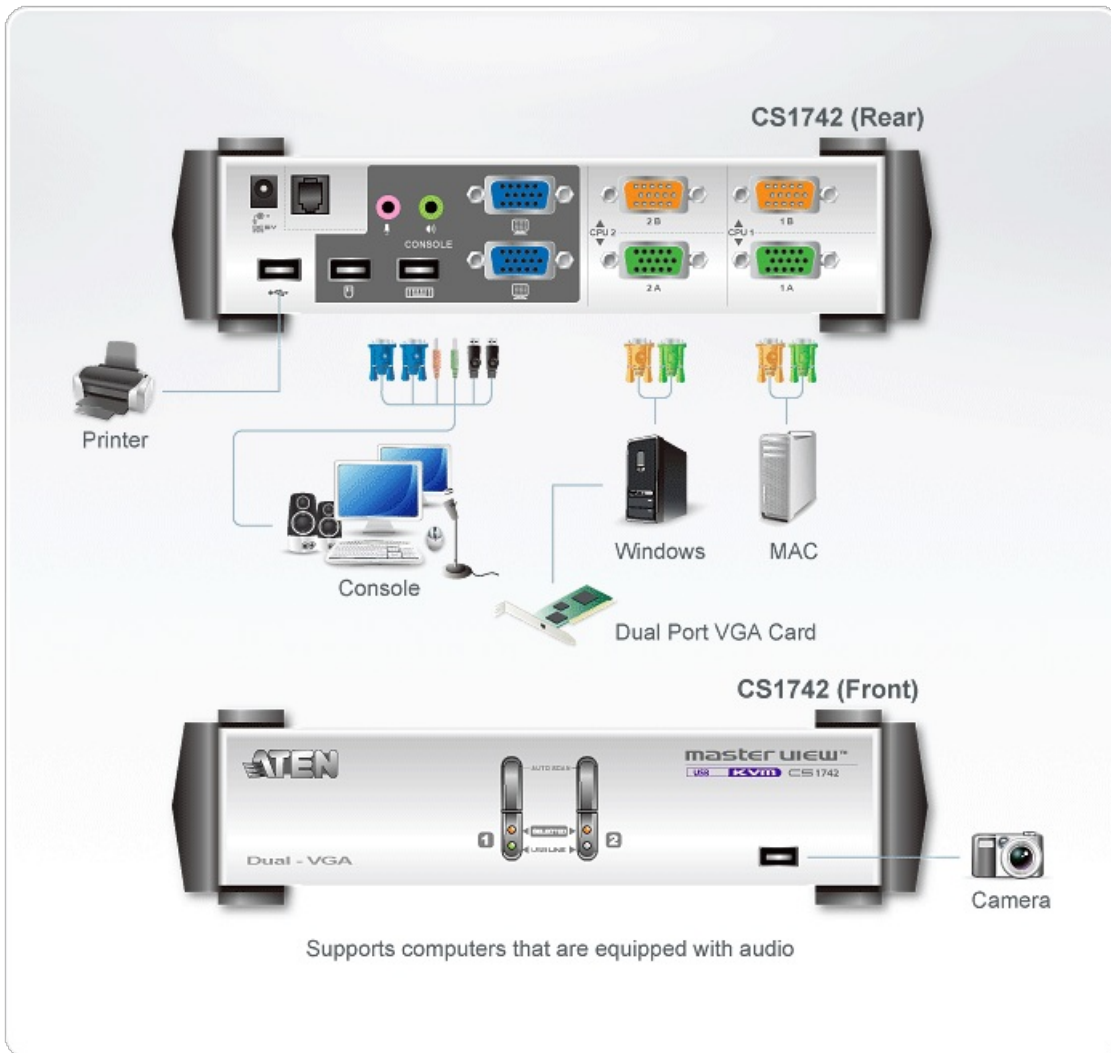

Sema

ATEN International Co., Ltd.

3F., No.125, Sec. 2, Datong Rd., Sijhih District., New Taipei City 221, Taiwan
Phone: 886-2-8692-6789 Fax: 886-2-8692-6767
www.aten.com E-mail: marketing@aten.com

© Copyright 2015 ATEN® International Co., Ltd.
ATEN and the ATEN logo are trademarks of ATEN International Co., Ltd.
All rights reserved. All other trademarks are the property of their
respective owners.