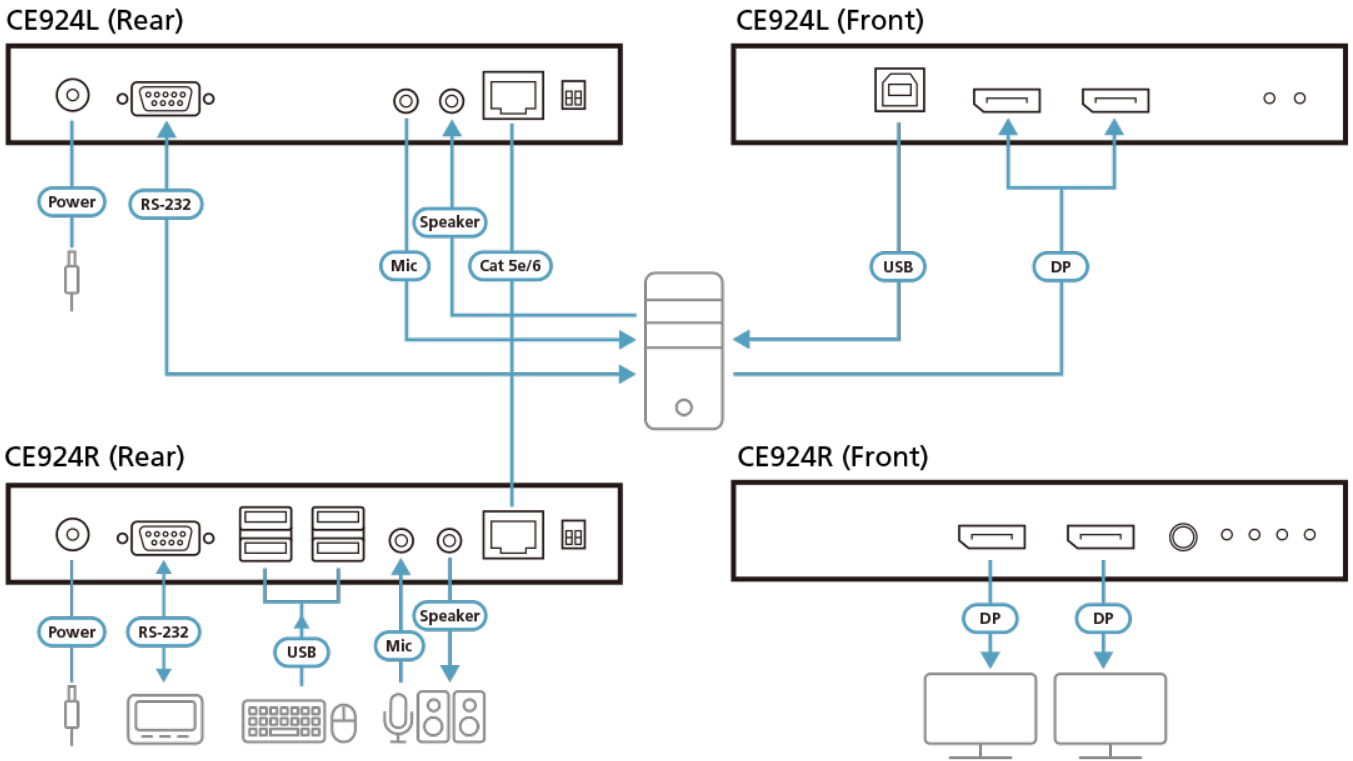

Şema

ATEN International Co., Ltd.

3F, No.125, Sec. 2, Datong Rd., Sijhih District., New Taipei City 221, Taiwan
Phone: 886-2-8692-6789 Fax: 886-2-8692-6767
www.aten.com E-mail: marketing@aten.com

© Copyright 2015 ATEN® International Co., Ltd.
ATEN and the ATEN logo are trademarks of ATEN International Co., Ltd.
All rights reserved. All other trademarks are the property of their respective owners.