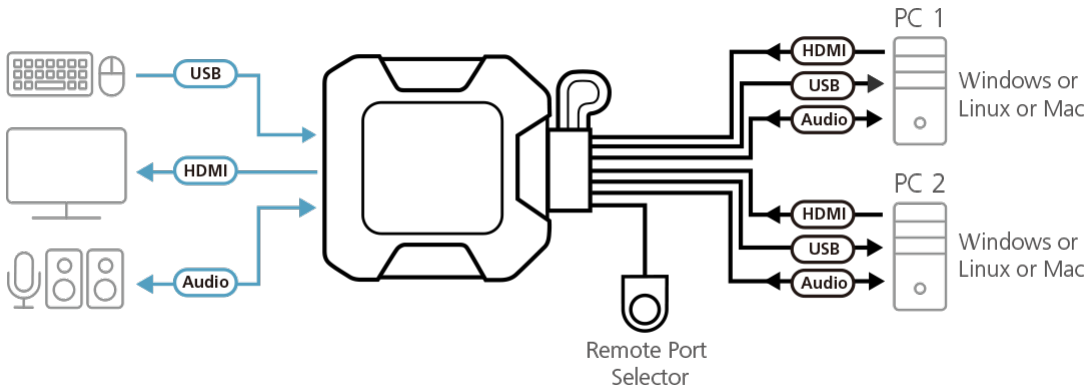

Teknik Özellikler

Bilgisayar Bağlantıları	2
Bağlantı Noktası Seçimi	Uzak Bağlantı Noktası Seçici
Bağlantı noktaları	
Konsol Bağlantı Noktaları	1 x HDMI Dişi 2 x USB Tip A Dişi 1 x 3,5 mm Ses Jakı Dişi (Yeşil) 1 x 3,5 mm Ses Jakı Dişi (Pembe)
KVM (Bilgisayar) Bağlantı Noktaları	2 x HDMI Erkek 2 x USB Tip A Erkek 2 x 3,5 mm Ses Jakı Erkek (Yeşil) 2 x 3,5 mm Ses Jakı Erkek (Pembe)
Güç (İsteğe bağlı)	1 x USB Mikro Tip B Dişi
LED'ler	
KVM Bağlantı Noktası (Çevrimiçi/Seçili)	2 (Beyaz)
Kablo Uzunluğu	
KVM	2 x 1.2 m
Uzak Bağlantı Noktası Seçici	1.8 m
Emülasyon	
Klavye / Fare	N/A
Video	4096 x 2160 @ 60Hz'e kadar, 2560 x 1440 @ 144Hz'e kadar.
Güç Tüketimi	DC5V:1.4W:19BTU/h Not: ● Watt cinsinden ölçülen değer, cihazın harici bir yüklemadan tipik güç tüketimini gösterir. ● BTU/saat cinsinden ölçülen değer, cihazın tam kapasiteyle çalıştığında tükettiği gücü gösterir.
Çevresel	
Çalışma Sıcaklığı	0 - 50°C
Depolama Sıcaklığı	-20 - 60°C
Nem	0-80% RH, Yoğunlaşmayan
Fiziksel Özellikler	
Konut	Kunye
Ağırlık	0.34 kg (0.75 lb)
Boyutlar (U x G x Y)	8.34 x 8.42 x 3.04 cm (3.28 x 3.31 x 1.2 in.)
Not	Bazı kabinet tipi ürünler için lütfen standart fiziksel boyutların WxDxH olarak ifade edildiği ancak LxWxH formatında olduğunu unutmayın.

Şema

ATEN International Co., Ltd.

3F., No.125, Sec. 2, Datong Rd., Sijhih District., New Taipei City 221, Taiwan
Phone: 886-2-8692-6789 Fax: 886-2-8692-6767
www.aten.com E-mail: marketing@aten.com