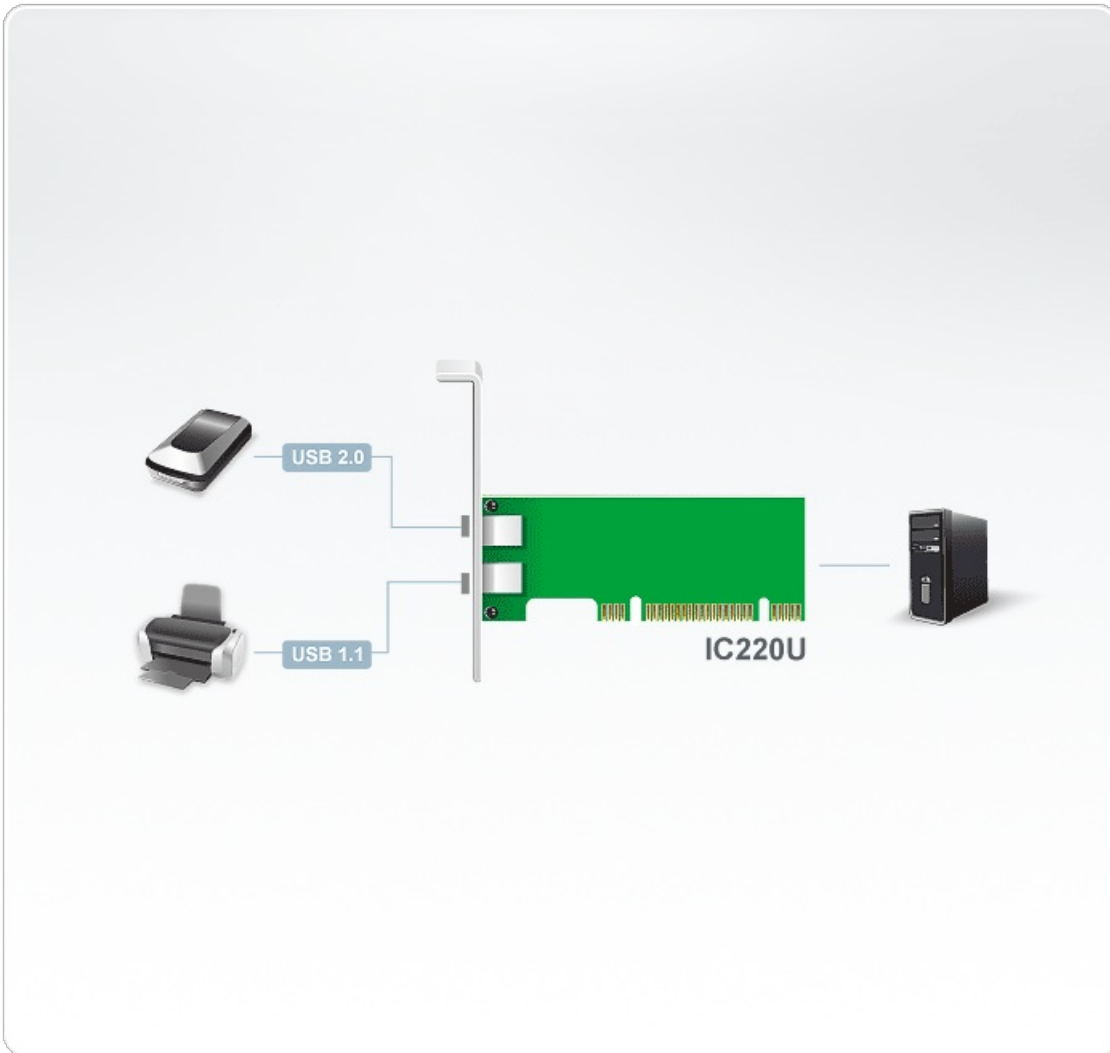

Diagram

ATEN International Co., Ltd.

3F., No.125, Sec. 2, Datong Rd., Sijhih District., New Taipei City 221, Taiwan
Phone: 886-2-8692-6789 Fax: 886-2-8692-6767
www.aten.com E-mail: marketing@aten.com

© Copyright 2015 ATEN® International Co., Ltd.
ATEN and the ATEN logo are trademarks of ATEN International Co., Ltd.
All rights reserved. All other trademarks are the property of their
respective owners.