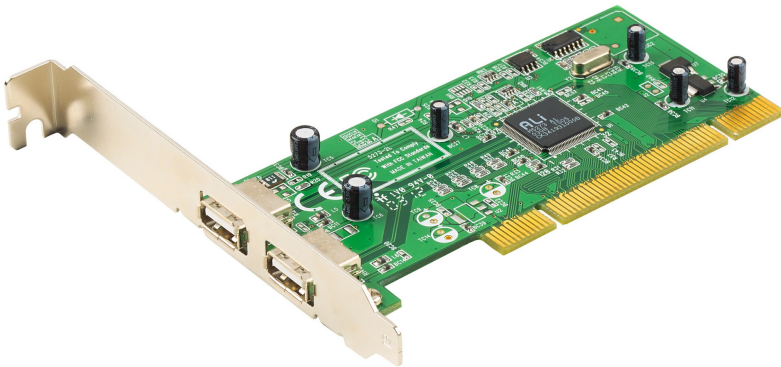

IC220U

PCI-kort med 2 USB 2.0-portar

IC220U är ett PCI-kort med 2 USB-portar. Det stödjer hotplugging och plug and play.

Egenskaper

- PCI-kort med 2 USB 2.0-portar.
- Helt kompatibel med specifikationen för USB 2.0
- Stödjer överföringshastigheter på upp till 480 Mbps.
- Kompatibelt med PC-system.
- Utbytbar under användning
- Stöd för operativsystem: Windows 2000, Windows XP, [Windows Vista](#) och Mac

Specifikation

Kontakter	2 x USB-A hona (vit)
USB-specifikation	Kompatibel med USB 2.0
Skydd	Sammanslå
Stöd för operativsystem	Windows XP SPI internt driven
Strömförbrukning	3,3 V Notera: <ul style="list-style-type: none"> • Mätningen i Watt anger enhetens typiska strömförbrukning utan extern belastning. • Mätningen i BTU/h anger enhetens strömförbrukning när den är fullt belastad.