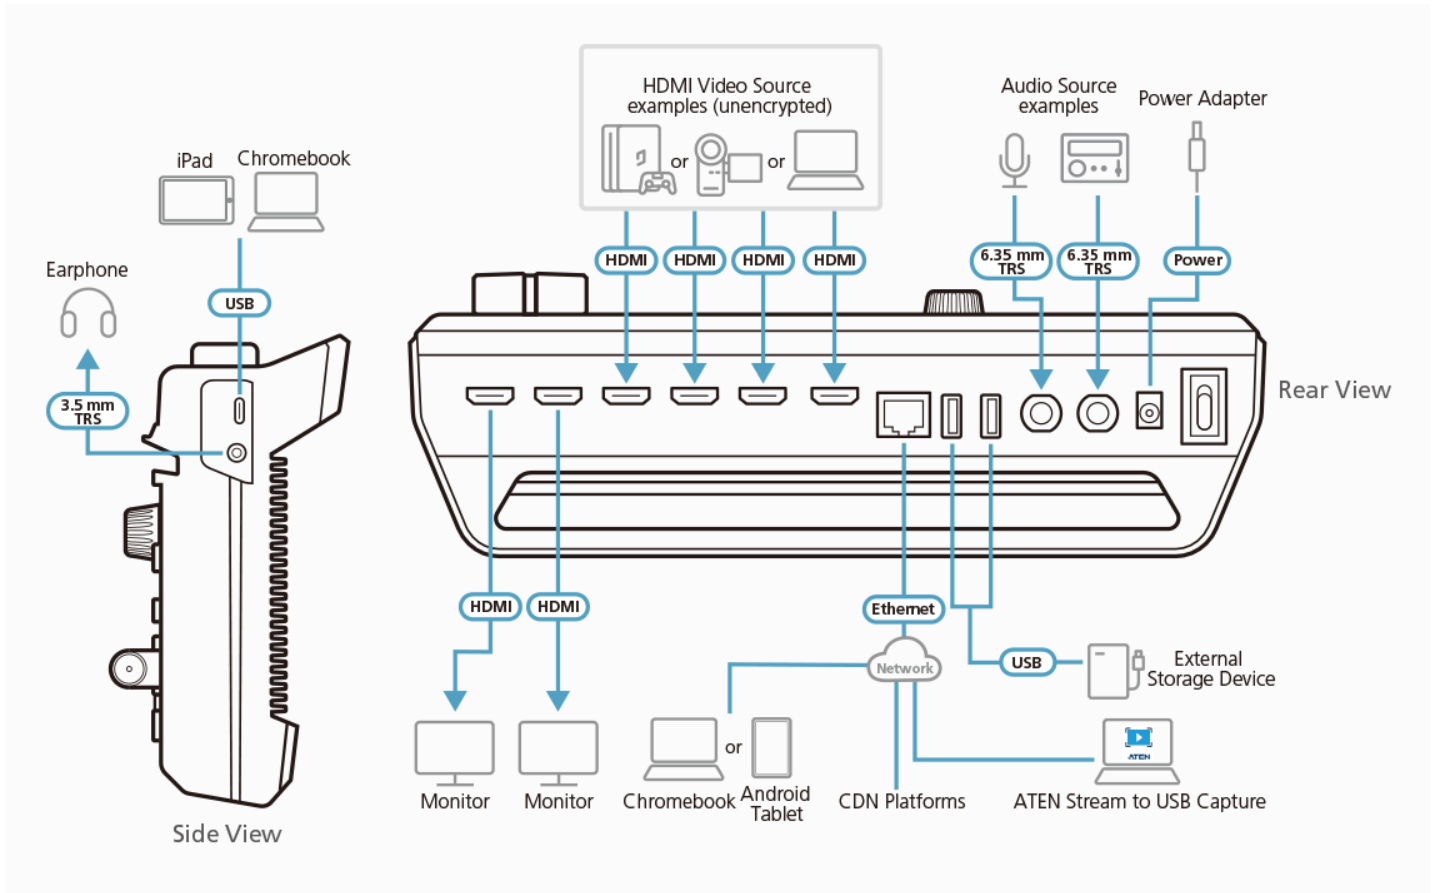

Diagram

ATEN International Co., Ltd.

3F., No.125, Sec. 2, Datong Rd., Sijhih District., New Taipei City 221, Taiwan
Phone: 886-2-8692-6789 Fax: 886-2-8692-6767
www.aten.com E-mail: marketing@aten.com