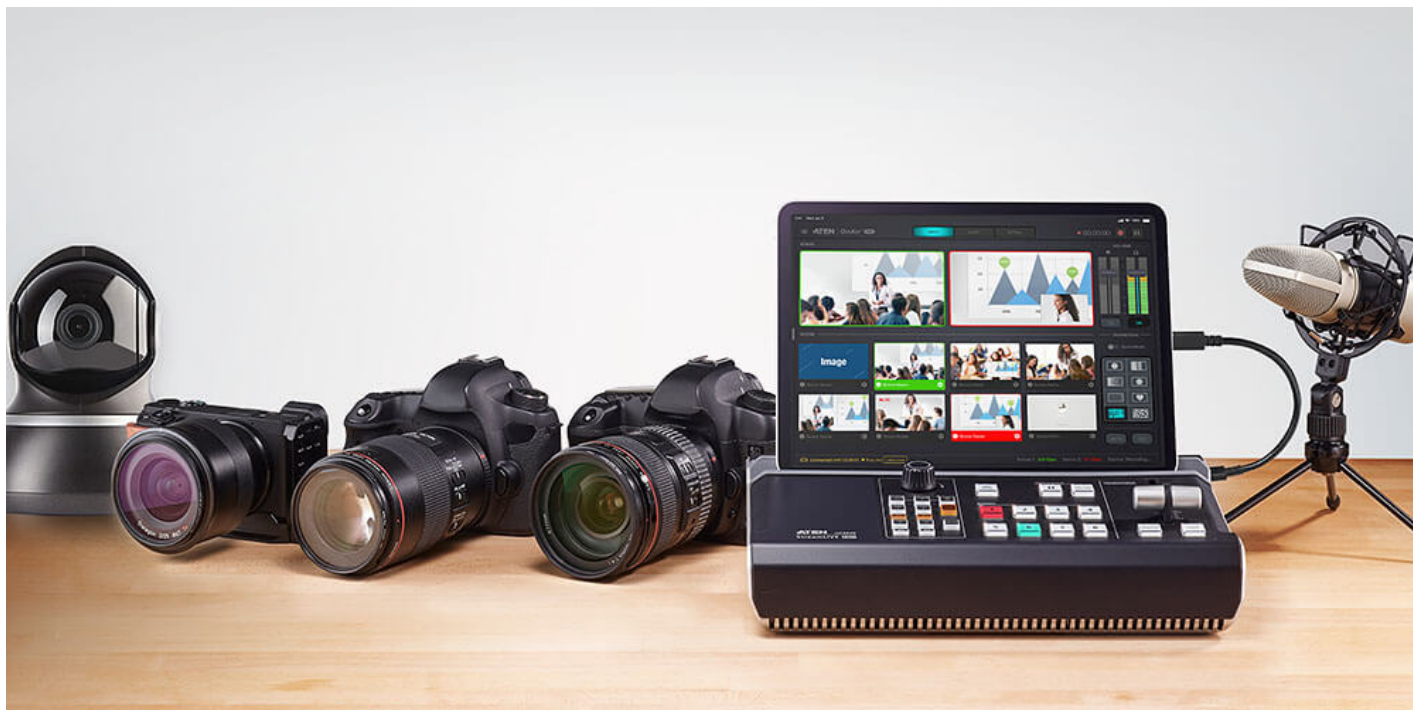

Innehållsinspelning

Växling mellan scener

Plug-and-play

Direktsänd strömning i 1080P

Allt-i-ett för allting samman

ATEN UC9040 StreamLIVE PRO är en innovativ allt-i-ett 4-ports HDMI AV-mixer späckad med funktioner som direktsänd strömning, direktinspelning och scenbaserad växling. Den är optimerad för att vara så lätthanterlig som möjligt, och använder en iPad i stället för dator och bildskärm, för styrning, förhandsgranskning, redigering i realtid och arrangering av element till din programmix, vilket råder bot på mycket av det utrustnings- och kabelkrångel som annars uppstår vid direktsänd strömning. Det är bokstavligen en liveproduktionsstudio i en låda, med extremt kraftfulla funktioner.

Intuitiv, direksänd strömning och inspelning av proffskvalitet åt alla

StreamLIVE riktar sig direkt till alla som vill direkströmma video men kämpar med komplicerad strömningsutrustning. Allt du behöver för direksänd strömning är klart att kopplas in enligt plug-and-play-modellen med ett intuitivt styrgränssnitt från härvarukonsol till pekskärmen på en iPad. Häpnadsväckande enkel att använda och fungerar med all in befintliga utrustning. Du kan snabbt konfigurera inställningarna med dra och släpp för att designa egna layouter, och under direksändning kan du lekande lätt växla mellan videokällor eller scener.

Innehållsinspelning av On-demand Video (video på begäran)

Välj att strömma ditt innehåll direktsänt eller spela in det för VOD-upplevelser (VOD=video on demand; video på begäran)! StreamLIVE PRO stöder inspelning av videoinnehåll som sparas direkt på en USB-ansluten extern hårddisk. Spela in fantastisk video med H.264-kodad full hd-kvalitet som lämpar sig perfekt för varje produktions- och postproduktionsarbete och fungerar direkt med de populäraste programvarupaketerna. Bygg ett bibliotek med video på begäran eller använd det för vilket system för innehållshantering som helst.