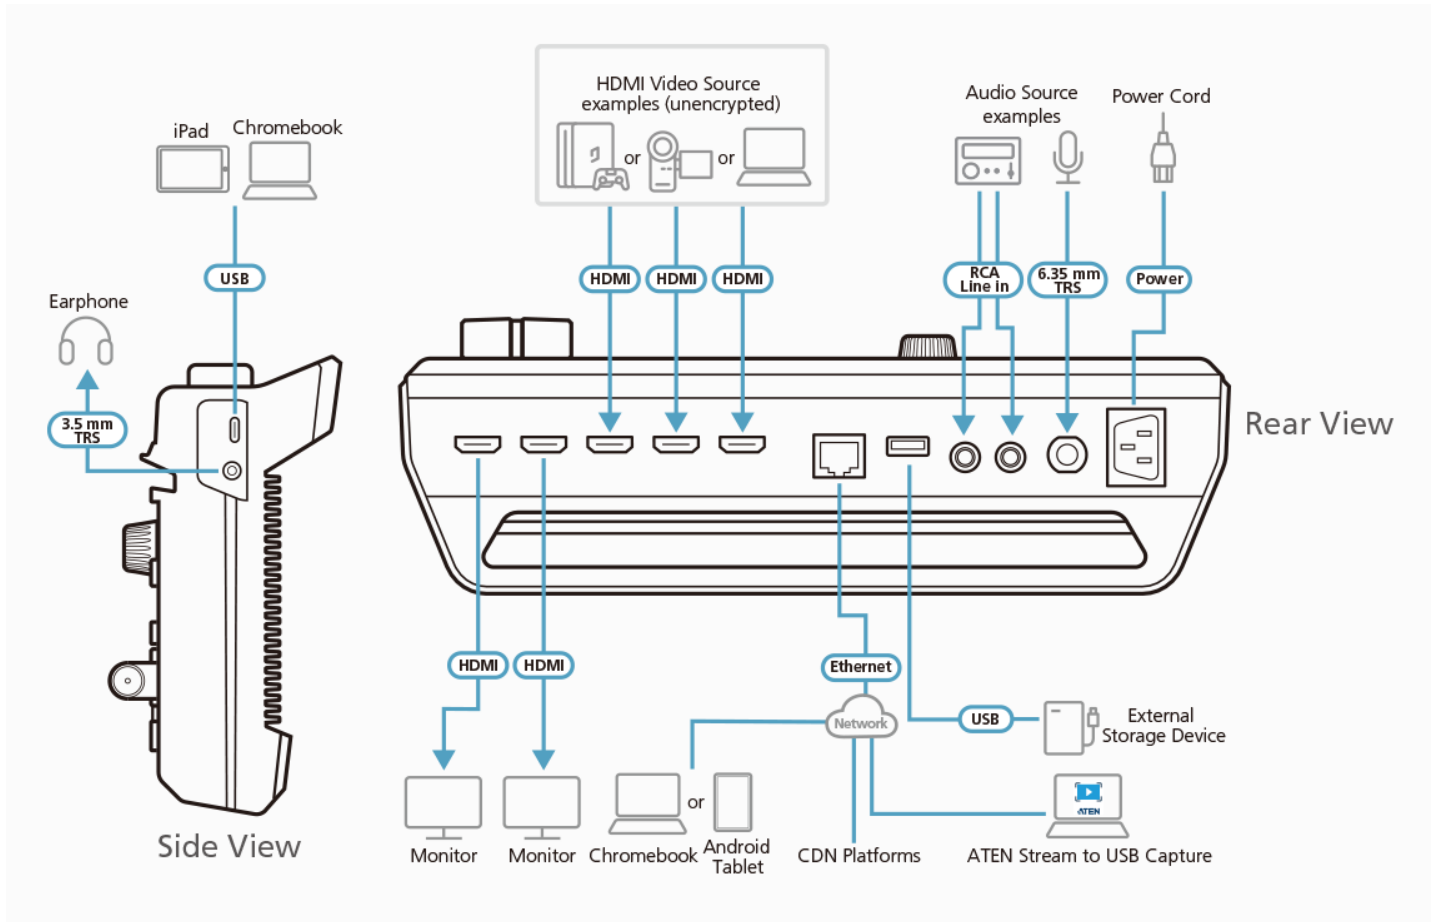

Diagram

ATEN International Co., Ltd.

3F., No.125, Sec. 2, Datong Rd., Sijhih District., New Taipei City 221, Taiwan
Phone: 886-2-8692-6789 Fax: 886-2-8692-6767
www.aten.com E-mail: marketing@aten.com