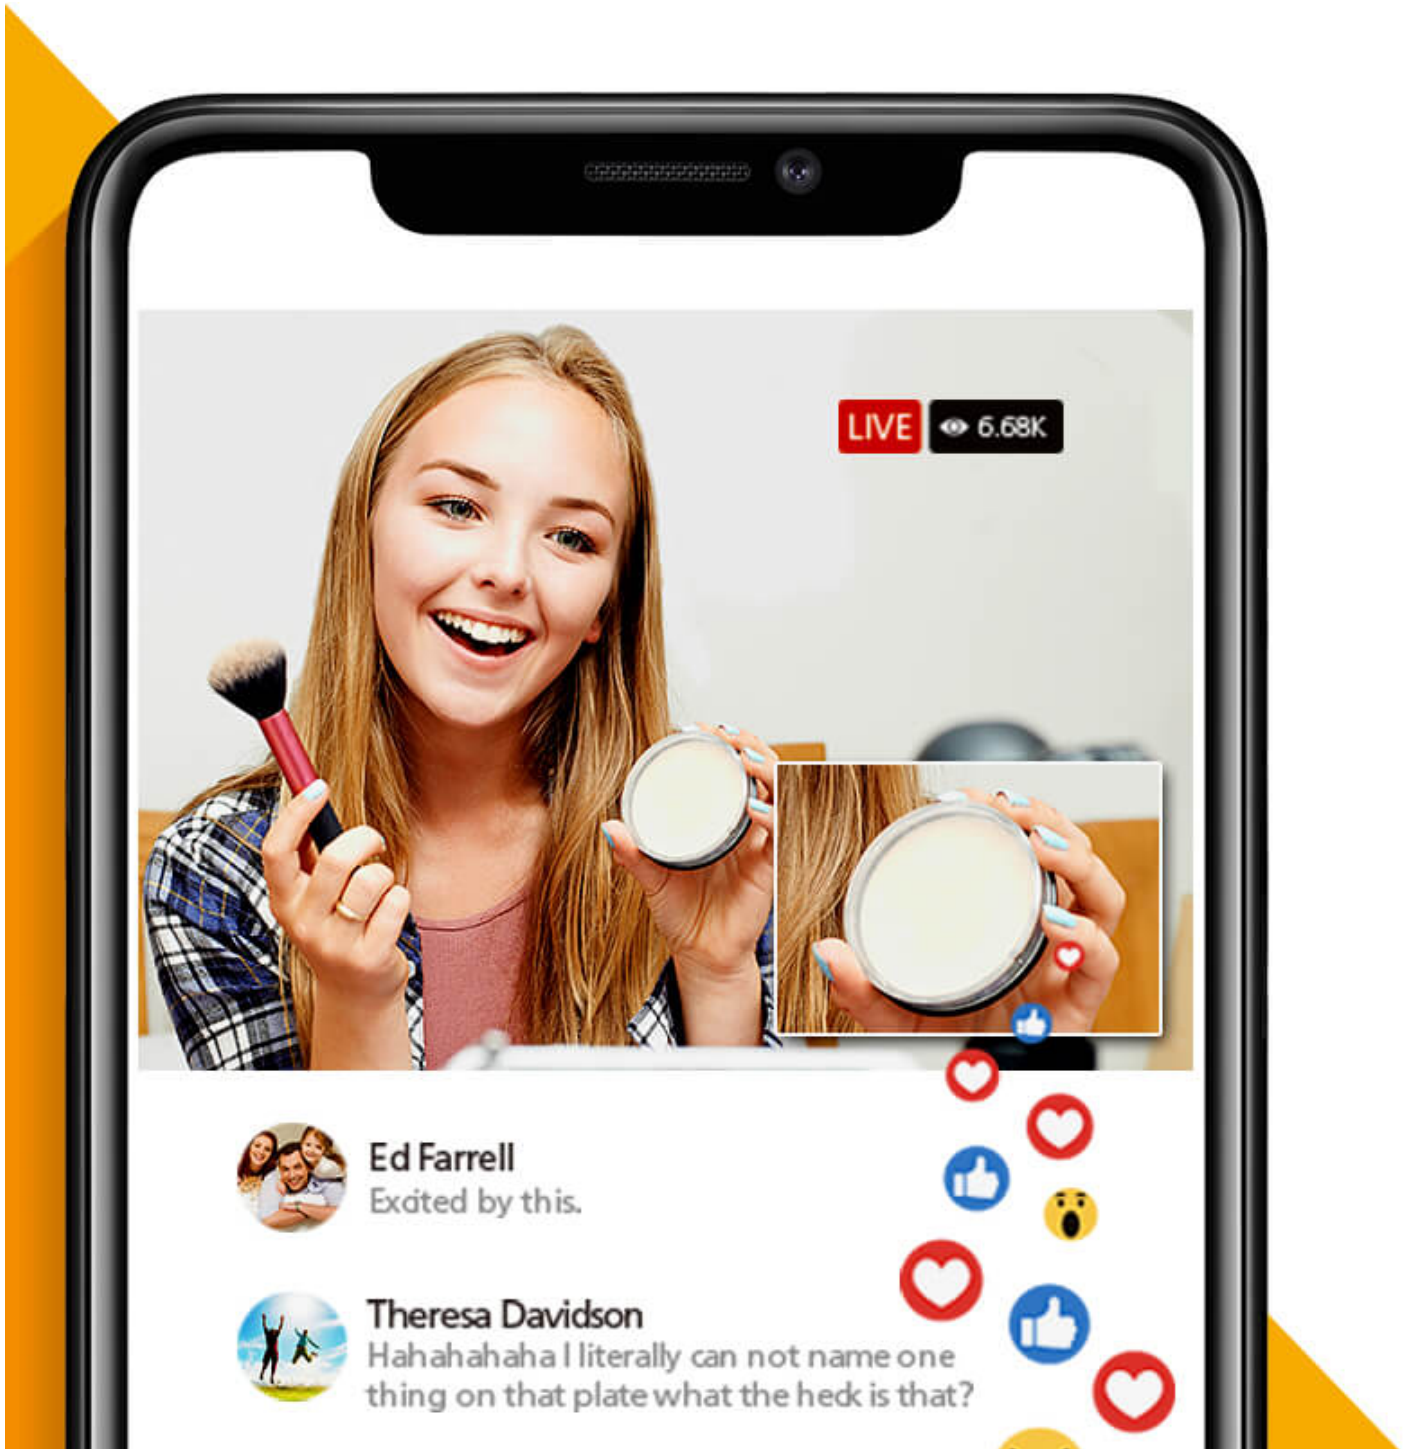

Gå LIVE till alla större plattformar, var som helst ifrån

Med den inbyggda kodaren och strömningsservern är allt du behöver göra att ansluta till videokällorna och nätverket. StreamLIVE™ HD är kompatibel med alla stora plattformar och kan liveströmma till två plattformar samtidigt, i stort sett var som helst ifrån, inklusive till Facebook, YouTube, Vimeo, Livestream eller en egen RTMP-destination, allt i full HD-kvalitet. Facebook. YouTube. Live Stories. Periscope. Meerkat. YouKnow. Twitter. Vimeo

Hej då till efterbehandling

Din iPad blir din personliga videoredigeringsstudio. Med ATEN:s OnAir™-app kan du utforma och göra förinställningar för upp till 8 scener via det intuitiva pekskärmgränssnittet och den anpassningsbara scenredigeraren. Kombinera, beskär och skala video för att skapa enastående PnP-layouter. Lägg till transparenta png-bilder, bakgrunder och textöverlagringar med professionella effekter. Scenförinställningarna kan exporteras och delas till andra StreamLIVE™ HD-system.