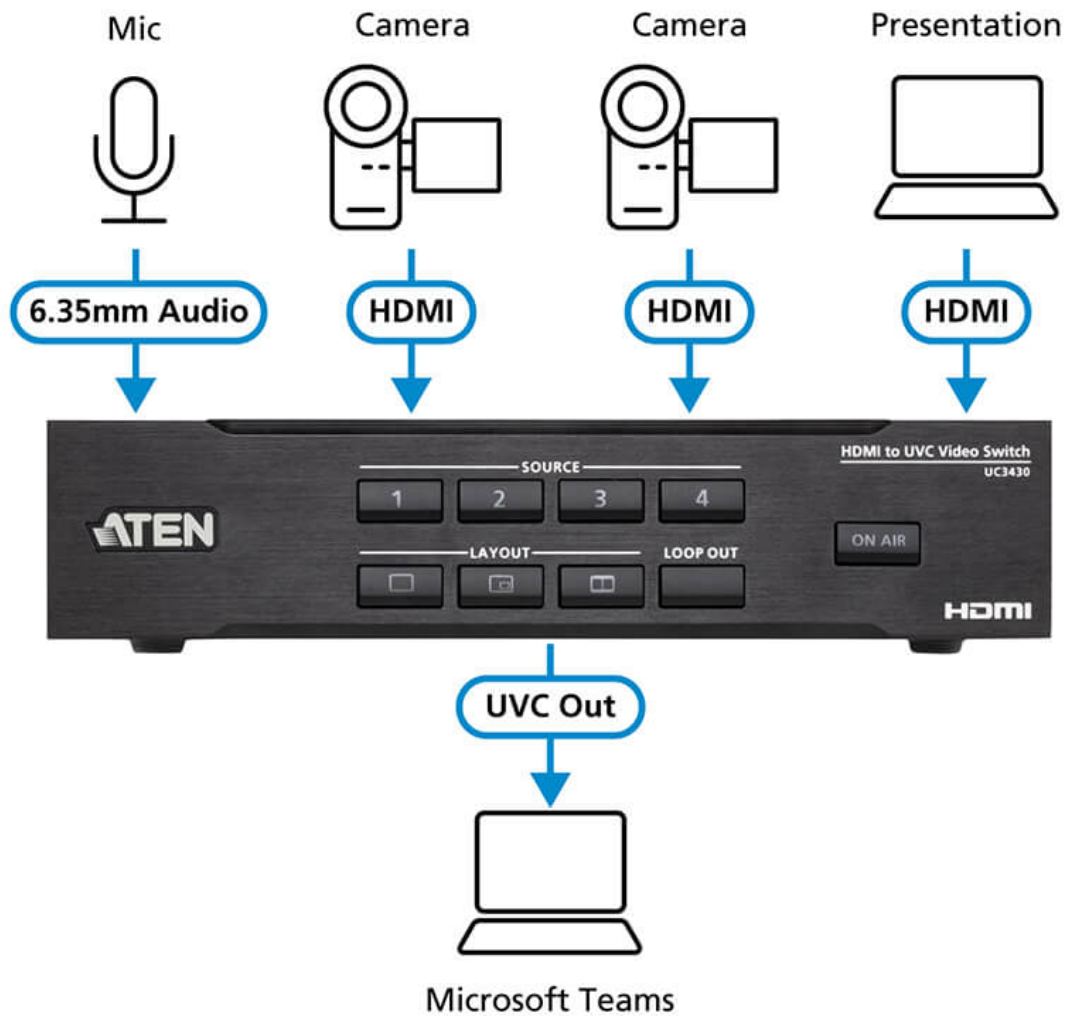

UC3430

CAMLIVE™ PRO 4K 4 ingångar HDMI till USB Video Switcher

Video Out

HDMI Sources

OnAir Lite App

CAMLIVE™ PRO 4K **UC3430**
4-Input HDMI to USB Video Switcher

**Quad Source Capture in True 4K Quality,
Enrich with Presentation Effects and Scene Presets**

Create Professional Experiences in Meetings and Lectures

Ström och övergång i en handvändning

CAMLIVE™ PRO 4K 4-Input HDMI to USB Video Switcher fångar upp till fyra 4K@60 HDMI-ingångar, vilket gör det möjligt för användare att blanda dubbla videosignaler till en enda ström. Den stöder olika utgångsalternativ, inklusive 4K@60 HDMI PGM/Loop-through för flerskämsändamål och 4K@30 USB-C-utgång för direktsändning på Internet.

Rekommenderade användningsscenarier

CAMLIVE™ PRO 4K kan användas i scenarier som kräver flera HDMI-ingångskällor. Om du ansluter flera kameror kan du enkelt byta inspelningskälla och fånga varje spännande ögonblick. Du kan också ansluta olika visuella källor som bärbara datorer, stationära datorer och spelkonsoler för att överlappa med kameraflödet och skapa olika livestreamingeffekter. Ljuduttaget på 6,35 mm möjliggör sömlös integrering med professionell ljudutrustning, vilket ger den bästa visuella och auditiva upplevelsen.

Möte med flera inputkällor

I medelstora till stora mötesrum används ofta två kameror och två olika presentationskällor, t.ex. PowerPoint-bilder och videoklipp. Eftersom CAMLIVE™ PRO 4K stöder 4 HDMI-källor kan den optimera kapaciteten hos dessa källor och sömlöst införliva både presentationsinnehåll och viktiga deltagare i videon under mötet, vilket undviker besvärliga luckor som orsakas av växling.