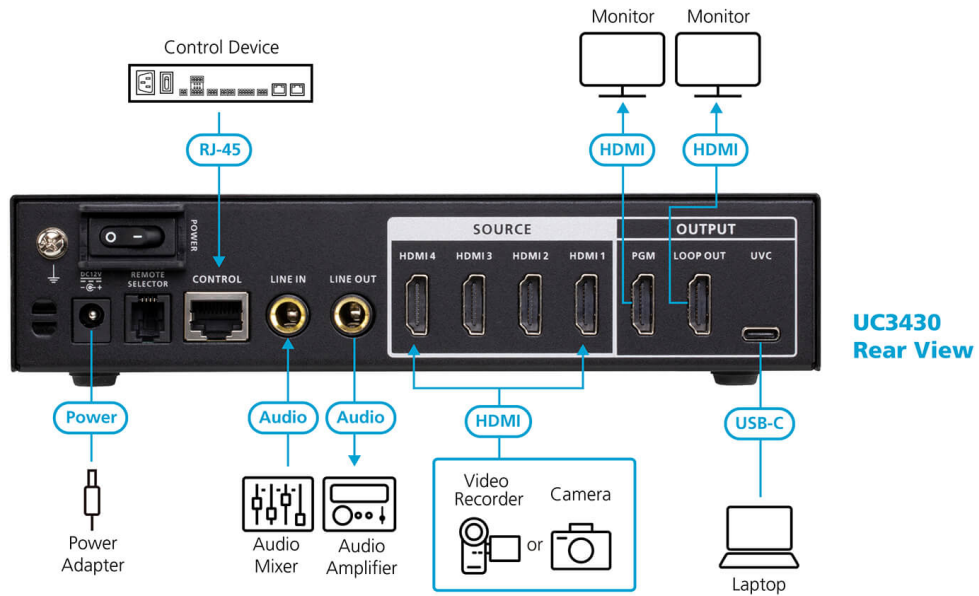

UC3430

CAMLIVE™ PRO 4K 4 ingångar HDMI till USB Video Switcher

Video Out

HDMI Sources

OnAir Lite App

CAMLIVE™ PRO 4K **UC3430**
4-Input HDMI to USB Video Switcher

**Quad Source Capture in True 4K Quality,
Enrich with Presentation Effects and Scene Presets**

Create Professional Experiences in Meetings and Lectures

Ström och övergång i en handvändning

CAMLIVE™ PRO 4K 4-Input HDMI to USB Video Switcher fångar upp till fyra 4K@60 HDMI-ingångar, vilket gör det möjligt för användare att blanda dubbla videosignaler till en enda ström. Den stöder olika utgångsalternativ, inklusive 4K@60 HDMI PGM/Loop-through för flerskämsändamål och 4K@30 USB-C-utgång för direktsändning på Internet.

Rekommenderade användningsscenarier

CAMLIVE™ PRO 4K kan användas i scenarier som kräver flera HDMI-ingångskällor. Om du ansluter flera kameror kan du enkelt byta inspelningskälla och fånga varje spännande ögonblick. Du kan också ansluta olika visuella källor som bärbara datorer, stationära datorer och spelkonsoler för att överlappa med kameraflödet och skapa olika livestreamingeffekter. Ljuduttaget på 6,35 mm möjliggör sömlös integrering med professionell ljudutrustning, vilket ger den bästa visuella och auditiva upplevelsen.

Möte med flera inputkällor

I medelstora till stora mötesrum används ofta två kameror och två olika presentationskällor, t.ex. PowerPoint-bilder och videoklipp. Eftersom CAMLIVE™ PRO 4K stöder 4 HDMI-källor kan den optimera kapaciteten hos dessa källor och sömlöst införliva både presentationsinnehåll och viktiga deltagare i videon under mötet, vilket undviker besvärliga luckor som orsakas av växling.