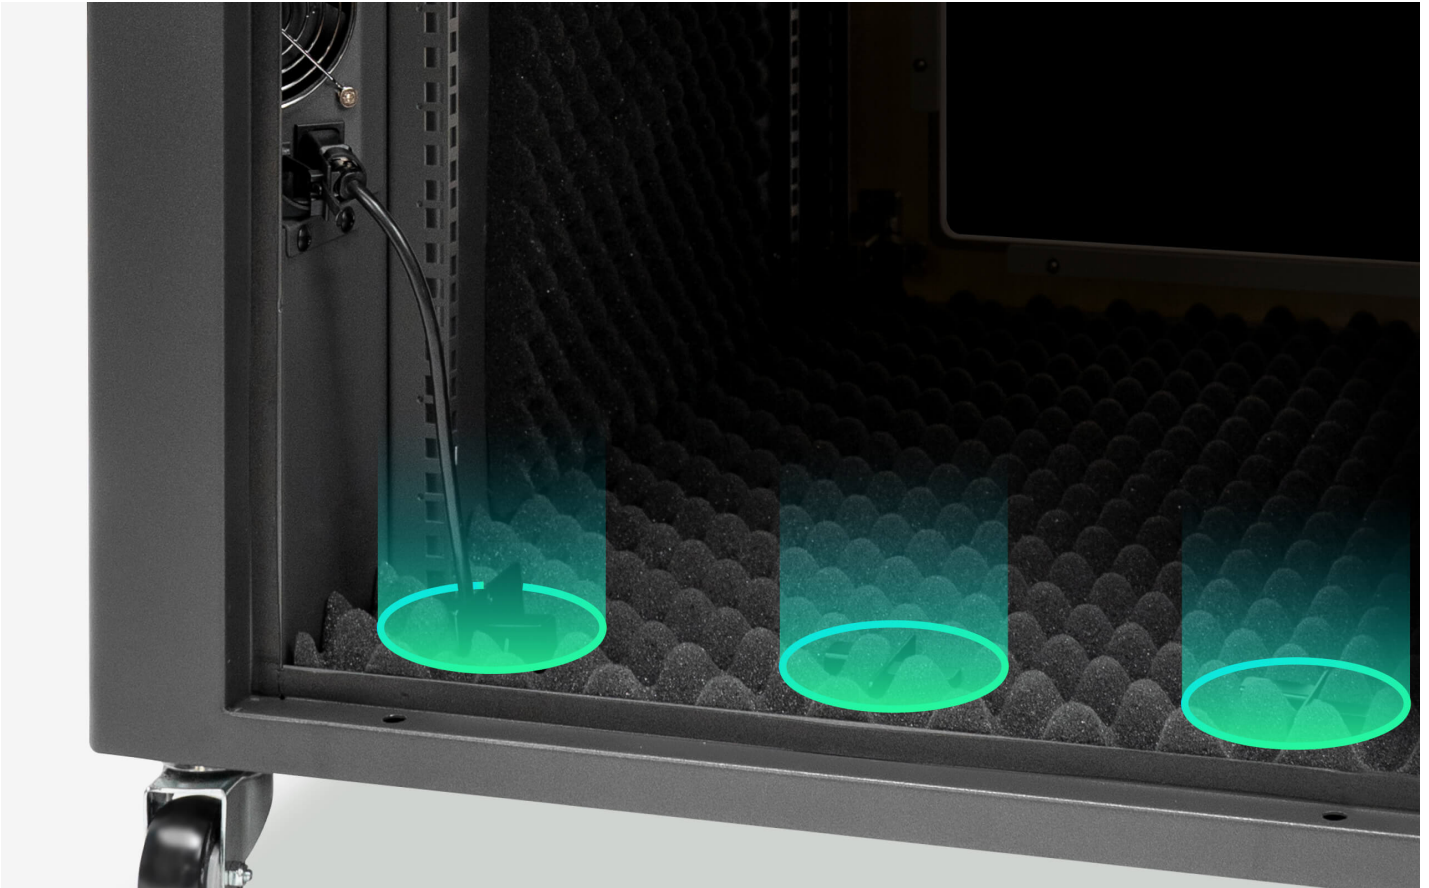

**Flera kabelgenomföringar i rackets undersida**

Med 3 kabelhål i rackets botten blir kabeldragning och kabeldragning inom racket enklare och ger ett renare utseende.

**Ansökningar**

Quiet Cabinet är specialkonstruerat för ljuddämpning och har ett djup på 70 cm, vilket gör det idealiskt för säker förvaring av olika typer av professionell utrustning: AV-system, ljudutrustning och inspelningsutrustning. Överflödigt buller från servrar, routrar, UPS (avbrottsfri strömförsörjning), switchar och PDU (strömfördelningsenhet) kan minskas avsevärt tack vare skåpets ljuddämpande egenskaper.