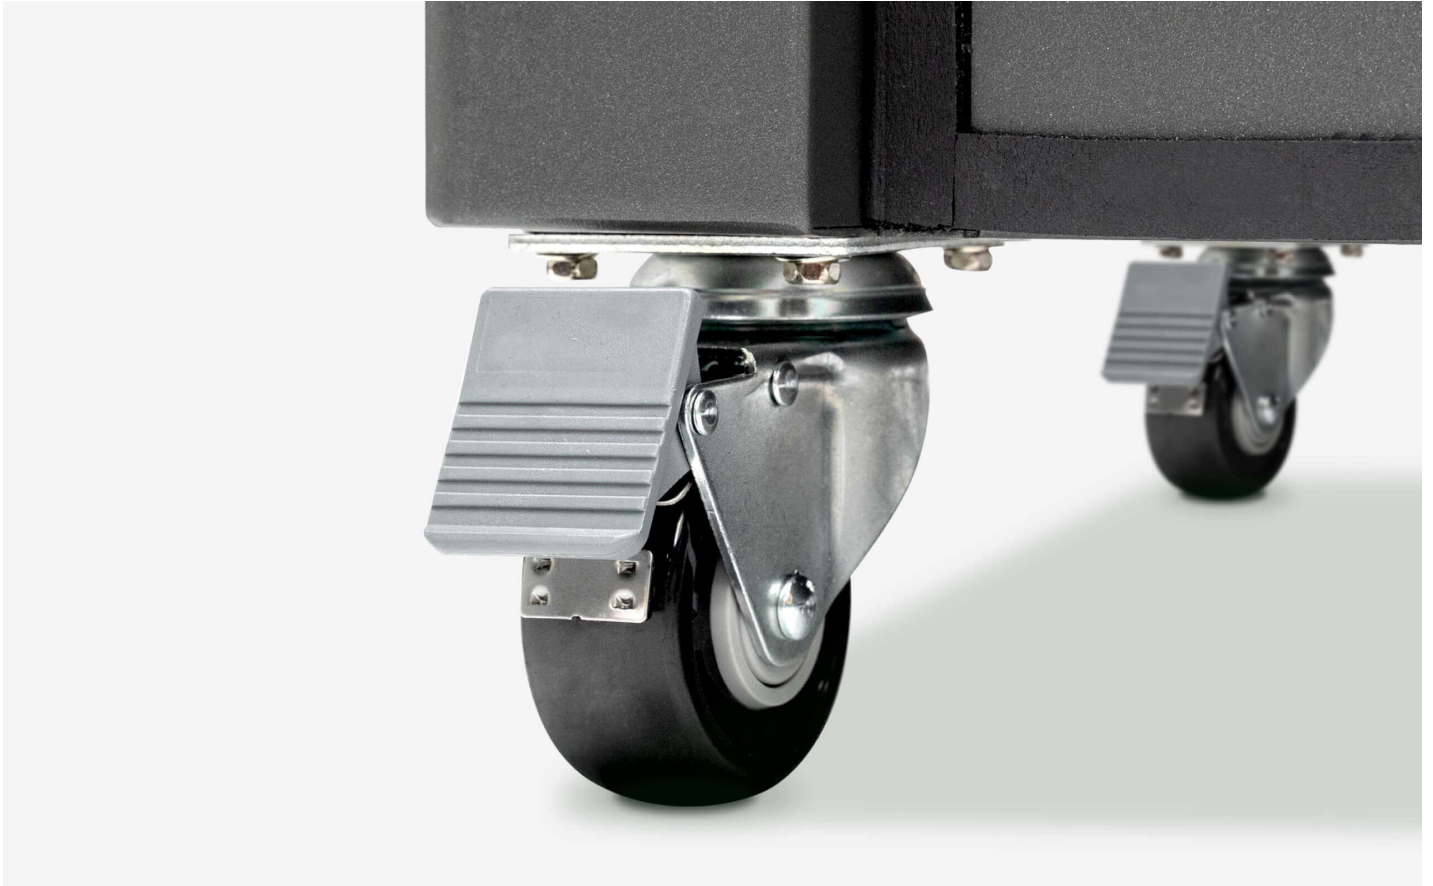

Låsbar fram- och bakdörr

Se till att dina tillgångar är säkert skyddade med lås på både fram- och bakdörrar, vilket förhindrar obehörig åtkomst till förvarade tillgångar.

Hjul för bekväm transport

Utrustad med 4 hjul och nivelleringsfötter, vilket gör den enkel att flytta till önskad plats. Smidig förflyttning med hjul underlättar även reparationer.