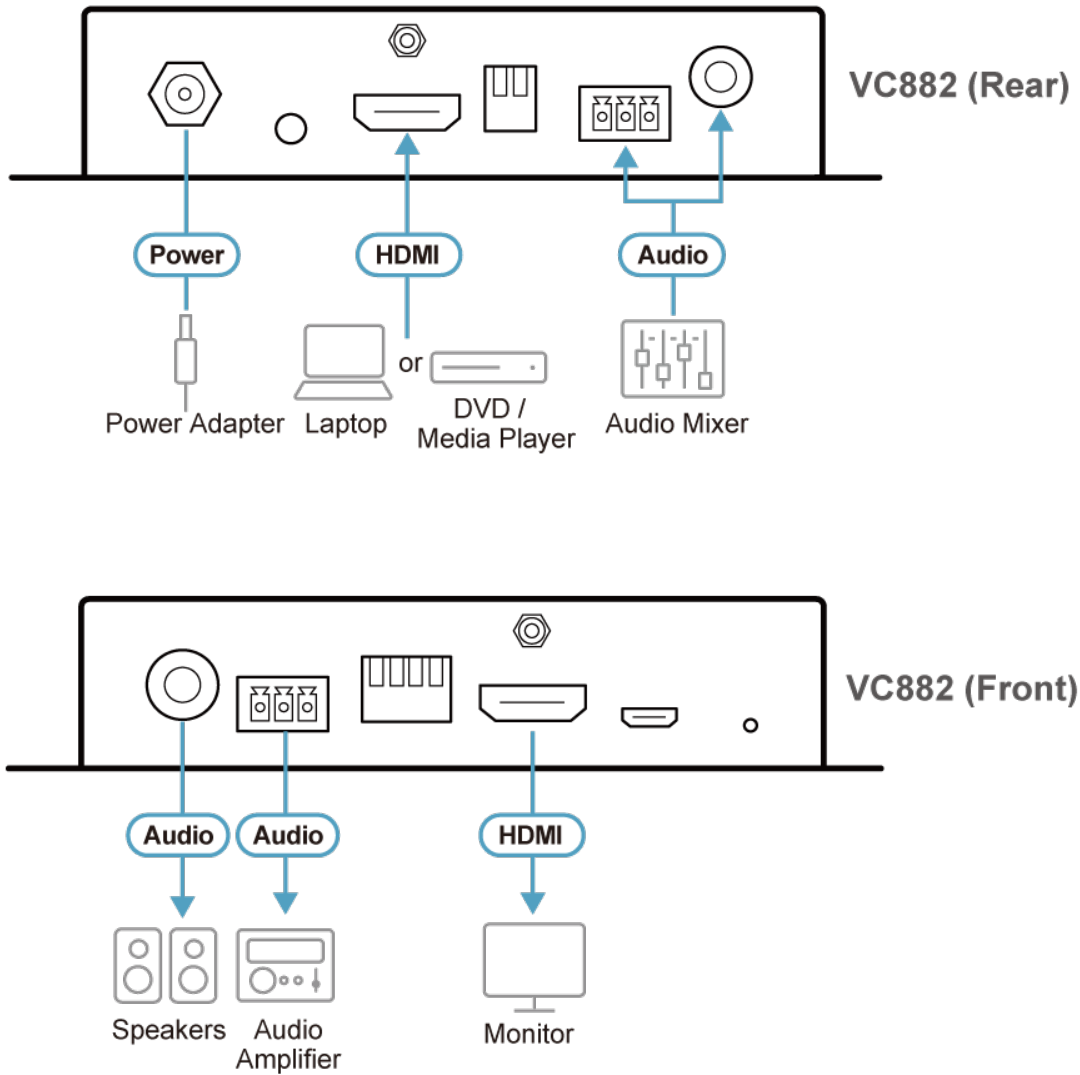

Förpackning	5 st.
Notera	För vissa av rackmonterade produkter, observera att de fysiska standarddimensionerna för WxDxH uttrycks med ett LxWxH-format.

Diagram

ATEN International Co., Ltd.

3F, No.125, Sec. 2, Datong Rd., Sijhih District., New Taipei City 221, Taiwan
Phone: 886-2-8692-6789 Fax: 886-2-8692-6767
www.aten.com E-mail: marketing@aten.com