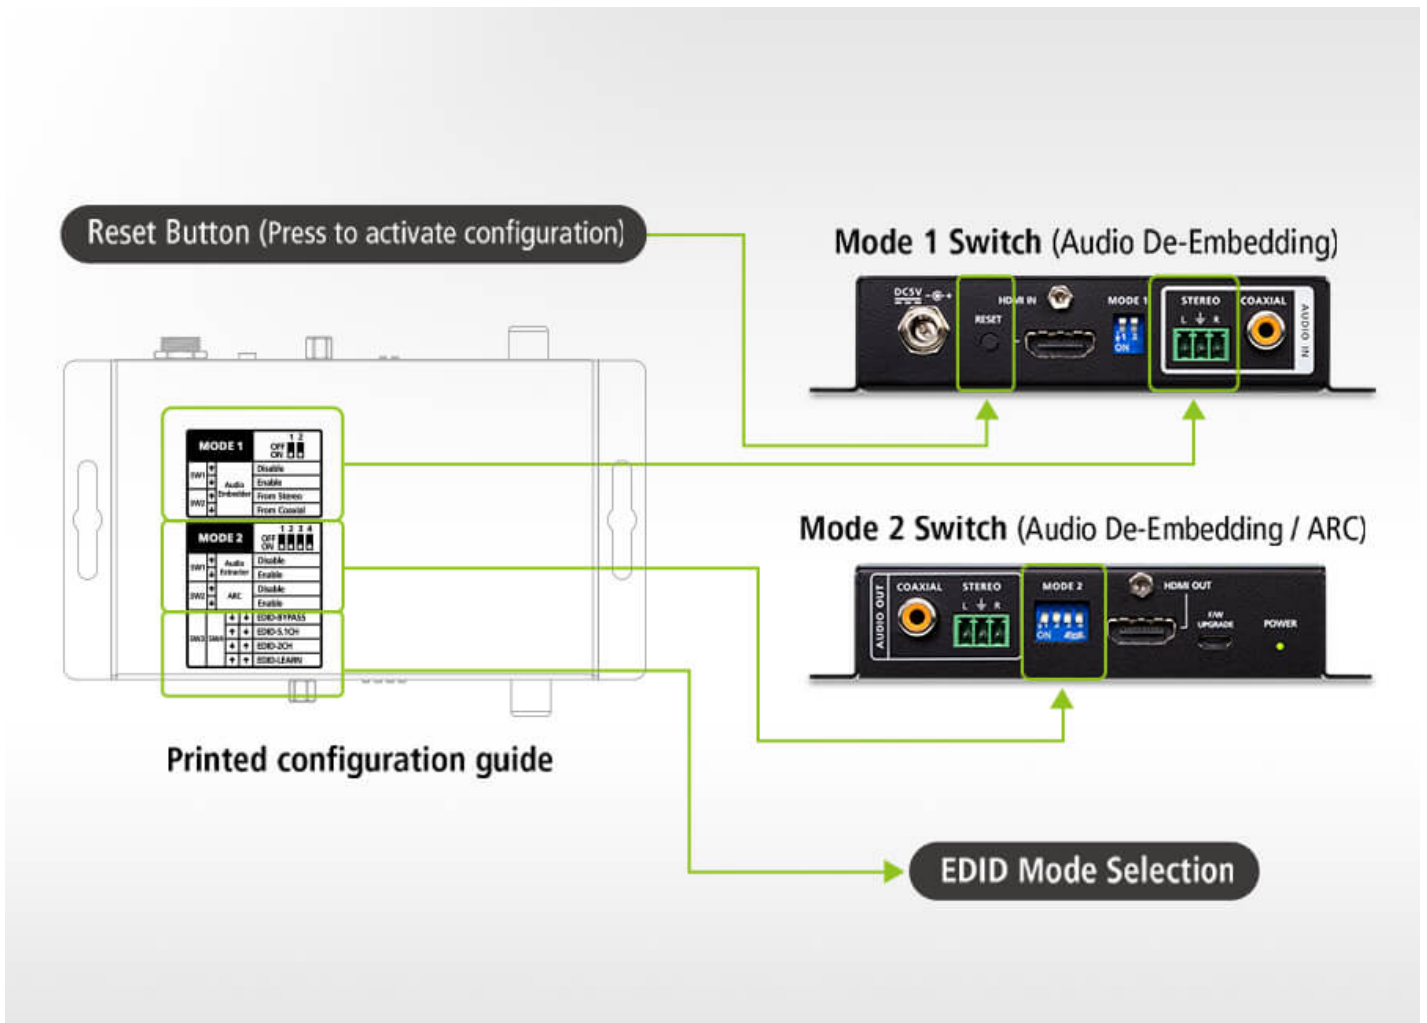

VC882

True 4K HDMI Repeater with Audio Embedder and De-Embedder

True 4K HDMI Audio Embedder and De-Embedder

HDMI[™]
HIGH-DEFINITION MULTIMEDIA INTERFACE

3D, Deep Color

Superior Video Quality

Audio Embedding / De-embedding

Audio Return Channel

**Fantastisk visuell klarhet med äkta 4K & HDR**

Skäm bort dig med hisnande klarhet och levande färger med VC882 HDMI-omkopplaren, som har stöd för 4K HDR 10+-video vid 60 Hz som lyfter din visning till en helt ny nivå.

Äkta 4K långdistansöverföring

Njut av fantastiska bilder med denna HDMI-omkopplare som stöder in- och utgångsupplösningar på 3840 x 2160@60Hz (4:4:4) / 4096 x 2160@60Hz (4:4:4) upp till 5 meter*, vilket ger dig en klar och levande bild även på längre avstånd.

*Testad med ATEN HDMI-kabel [2L-7D05H-1](#).

**Anmärkning: ATEN LockPro™ ([2X-EA12](#)) är tillgänglig separat vid köp.

Förenklad konfiguration

Konfigurera enkelt VC882 med den medföljande tryckta installationsguiden som omfattar ljudinbäddning/-inbäddning, ARC och EDID-alternativ för problemfri installation.