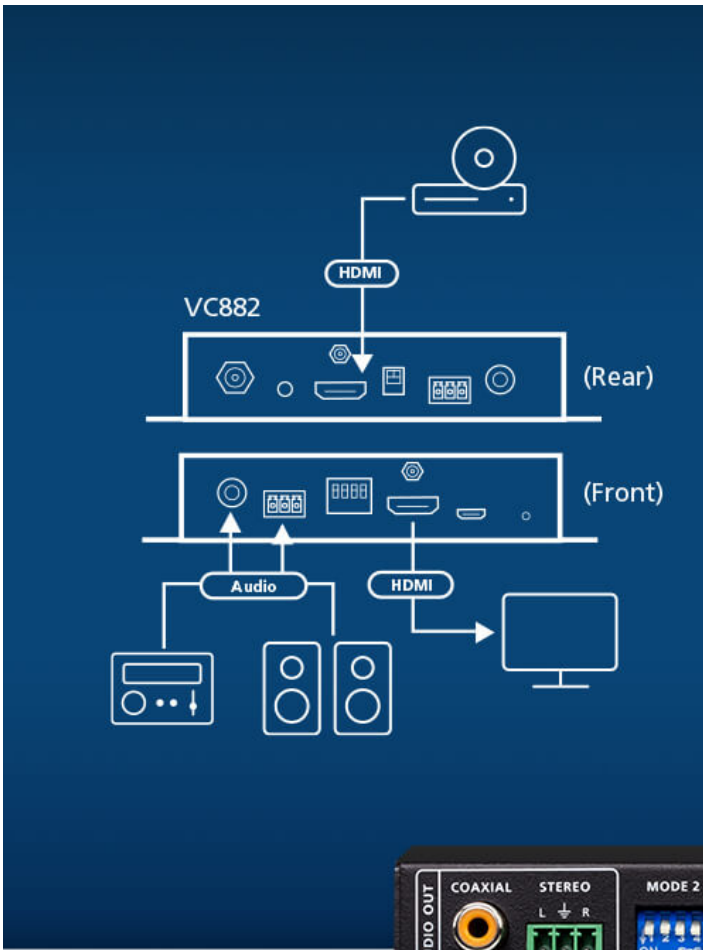

*Testad med ATEN HDMI-kabel [2L-7D05H-1](#).

**Anmärkning: ATEN LockPro™ ([2X-EA12](#)) är tillgänglig separat vid köp.

Förenklad konfiguration

Konfigurera enkelt VC882 med den medföljande tryckta installationsguiden som omfattar ljudinbäddning/-inbäddning, ARC och EDID-alternativ för problemfri installation.

Kontakta oss

Få en offert för den här produkten eller kontakta en av våra säljrepresentanter

Få en offert

[Kontakta säljavdelningen](#)

Enkel inbäddning av ljud

Förbättra din tittarupplevelse med VC882 genom att förenkla ljudinbäddning för övervakning och inspelning i miljöer som utbildningsrum och klassrum.

Njut av överlägset ljud

Upplev överlägsen ljudkvalitet i konferensrum eller hemmabio med VC882:s ljudavbäddningsfunktion som separerar ljudsignalen från HDMI-signalen och matar ut den till en förstärkare eller högtalare.

Problemfri ljudinställning

Eliminera behovet av extra ljudkablar och njut av en enkel installation med ARC-funktionen (Audio Return Channel), som direkt matar ut TV-ljud till högtalare eller förstärkare.