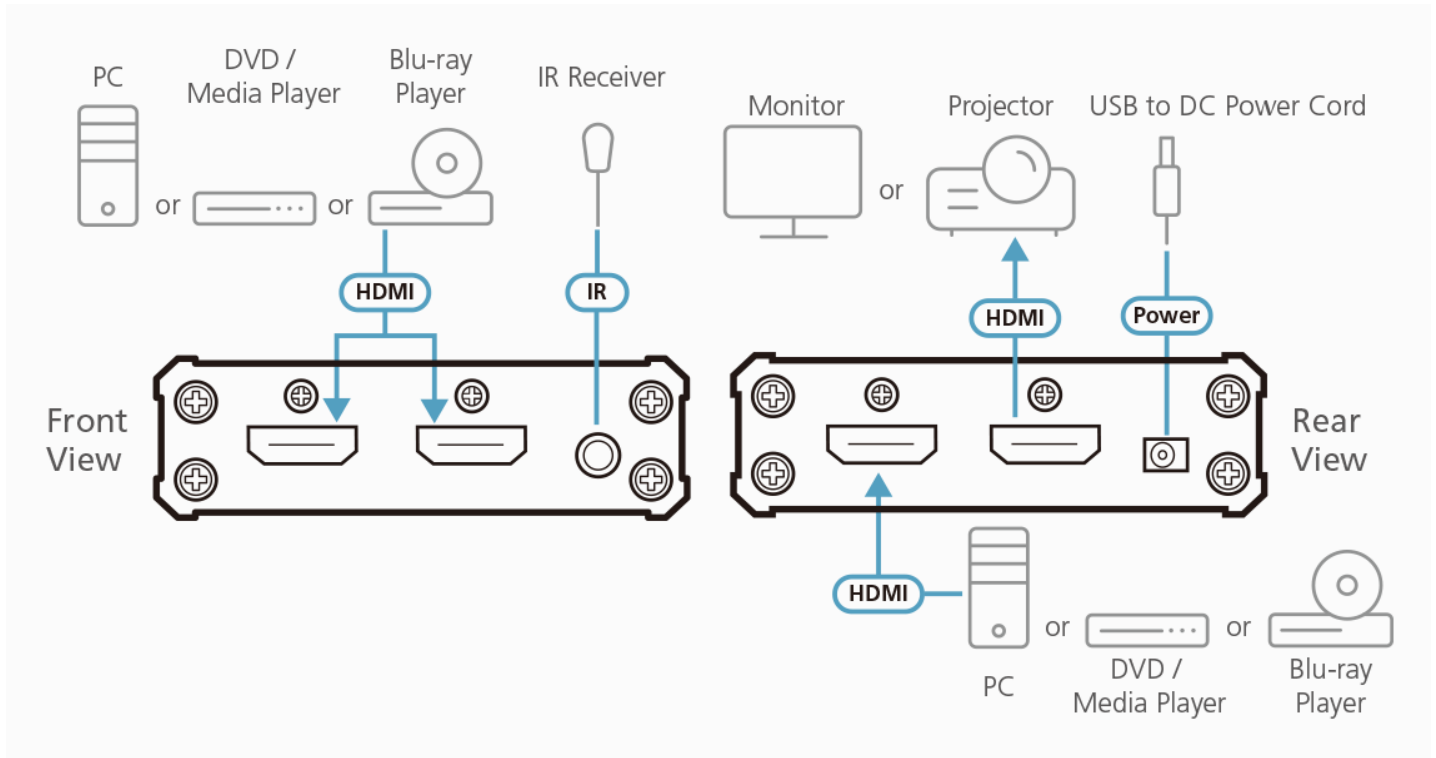

Diagram

ATEN International Co., Ltd.

3F, No.125, Sec. 2, Datong Rd., Sijhih District., New Taipei City 221, Taiwan
Phone: 886-2-8692-6789 Fax: 886-2-8692-6767
www.aten.com E-mail: marketing@aten.com