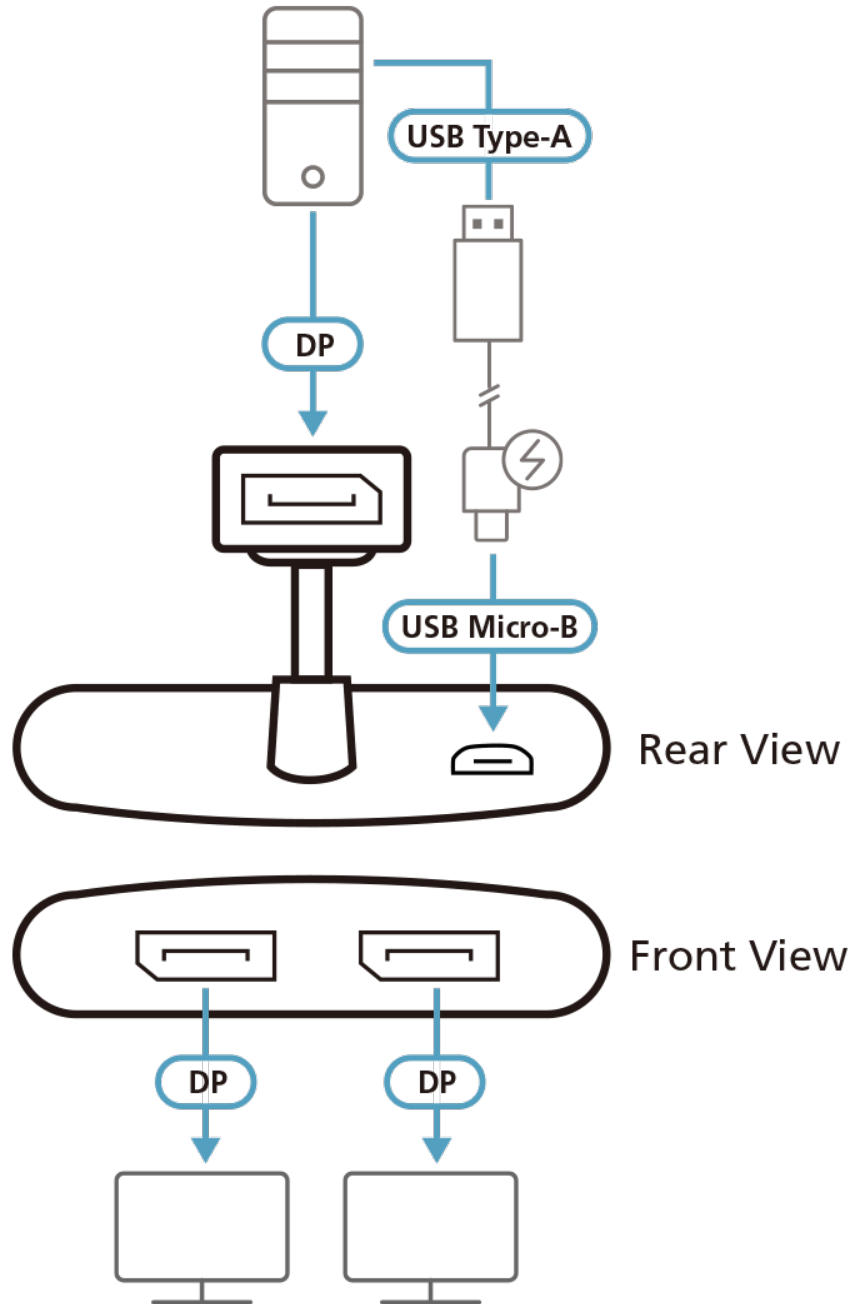

Diagram

ATEN International Co., Ltd.

3F., No.125, Sec. 2, Datong Rd., Sijhih District., New Taipei City 221, Taiwan
Phone: 886-2-8692-6789 Fax: 886-2-8692-6767
www.aten.com E-mail: marketing@aten.com