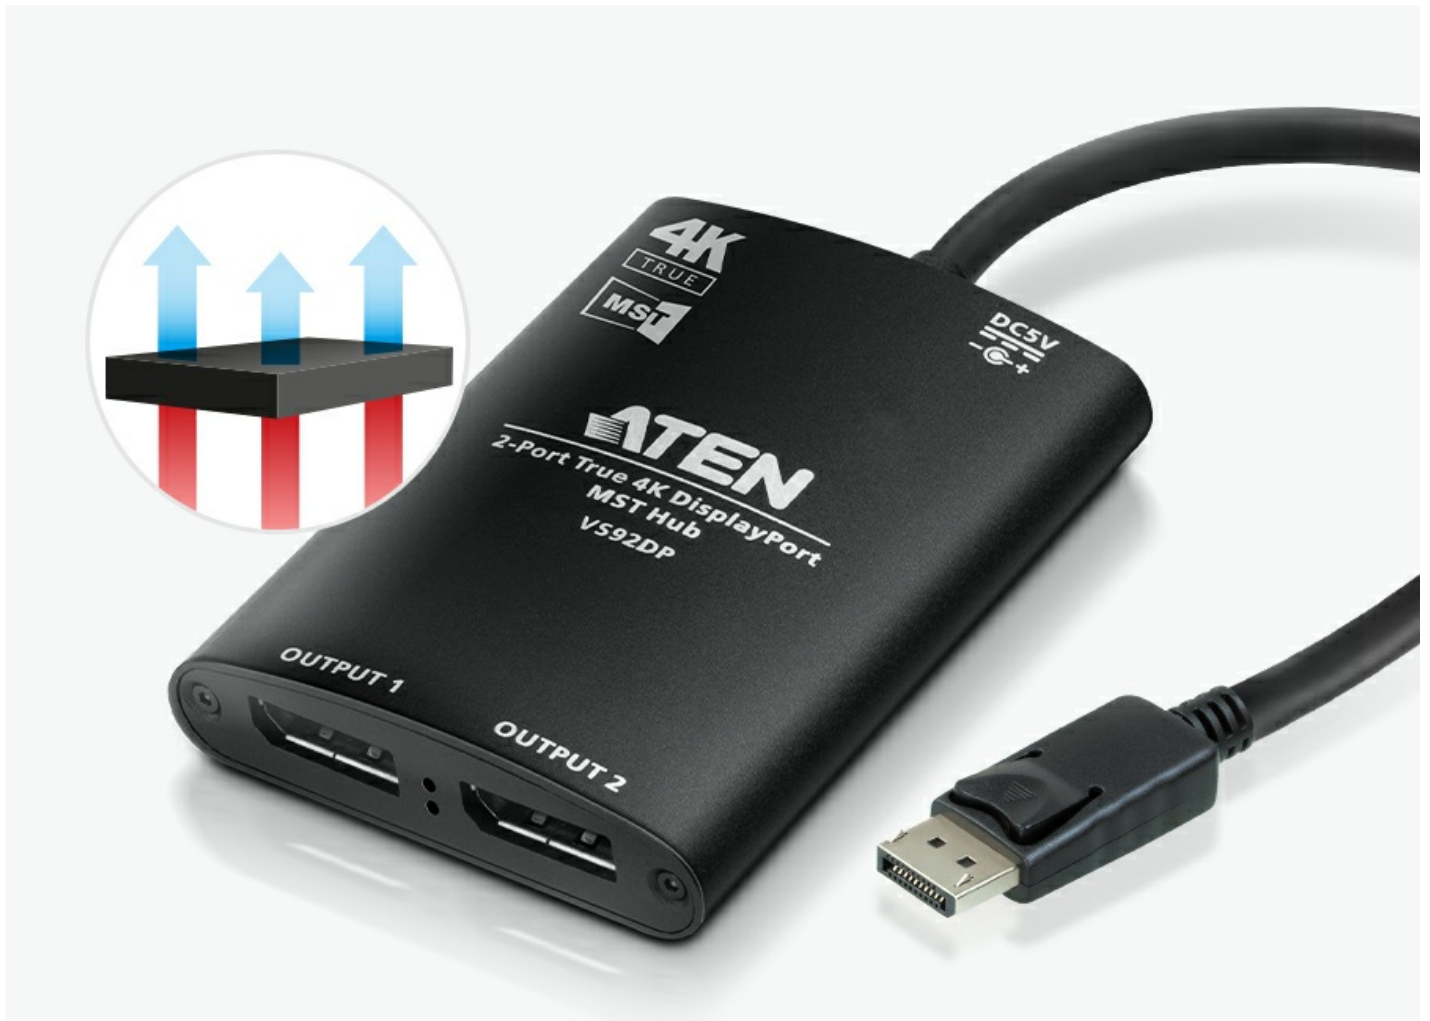

Tala med våra experter

Fyll i formuläret om du föredrar att ATEN kontaktar dig, så blir du kontaktad av en representant inom kort