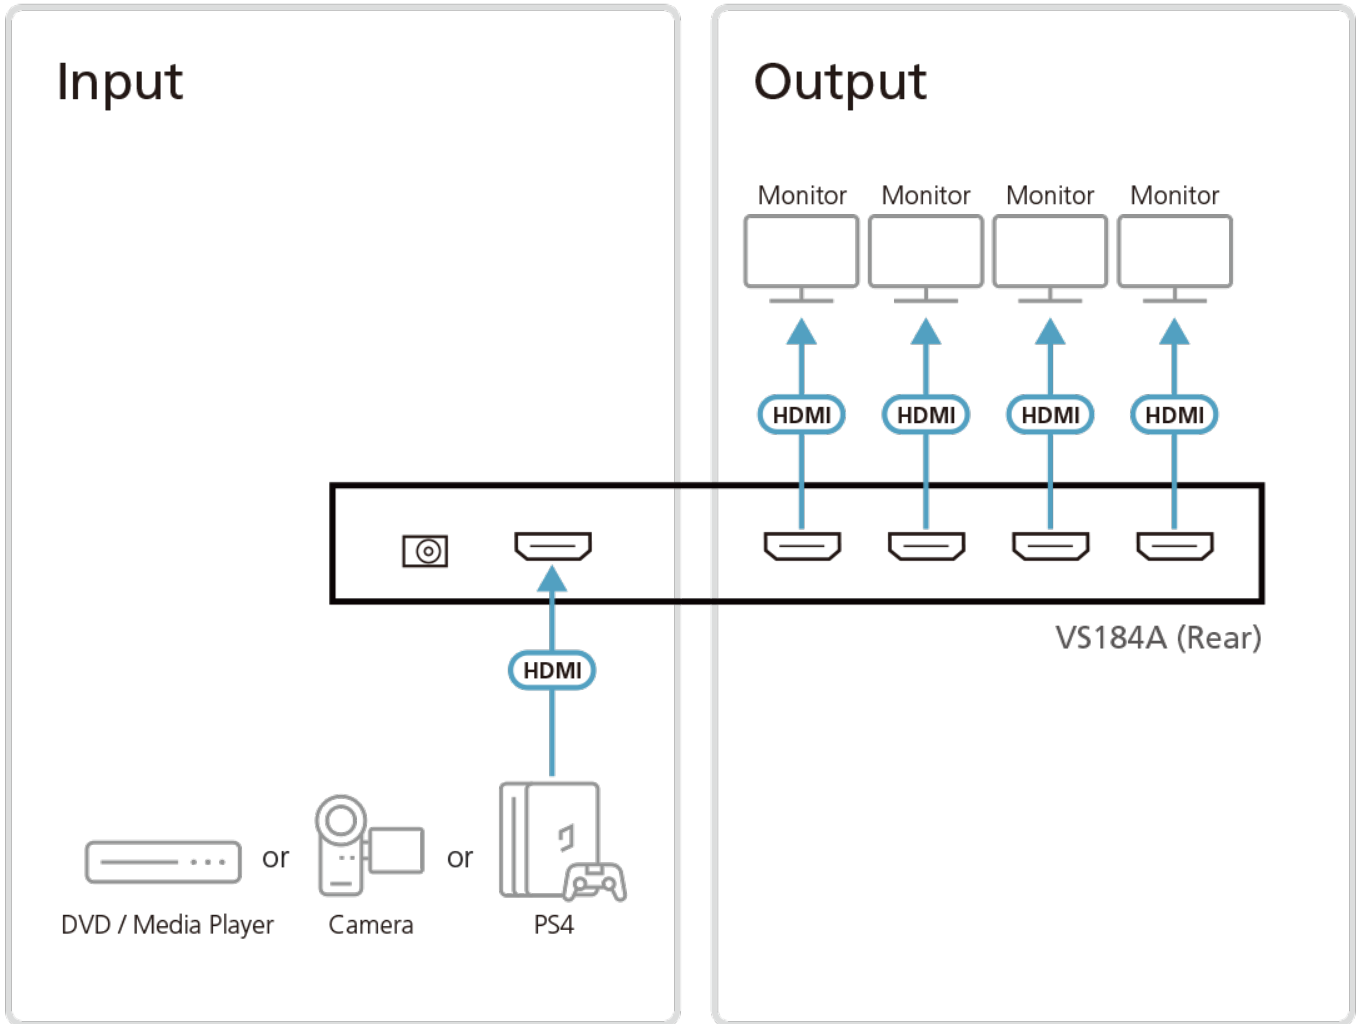

Diagram

ATEN International Co., Ltd.

3F., No.125, Sec. 2, Datong Rd., Sijhih District., New Taipei City 221, Taiwan
Phone: 886-2-8692-6789 Fax: 886-2-8692-6767
www.aten.com E-mail: marketing@aten.com