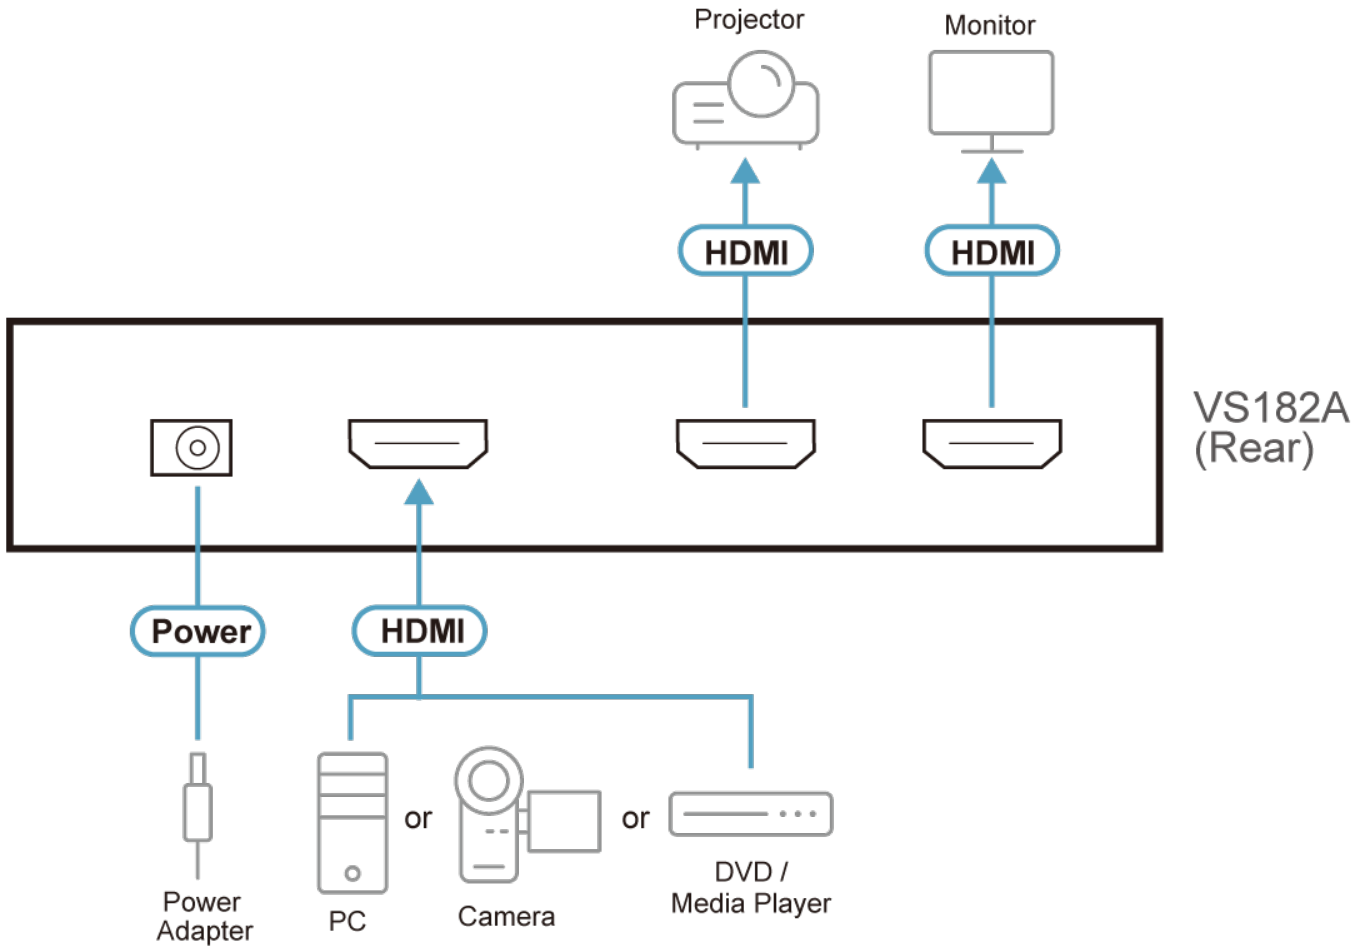

Diagram

ATEN International Co., Ltd.

3F, No. 125, Sec. 2, Datong Rd., Sijhih District., New Taipei City 221, Taiwan
Phone: 886-2-8692-6789 Fax: 886-2-8692-6767
www.aten.com E-mail: marketing@aten.com