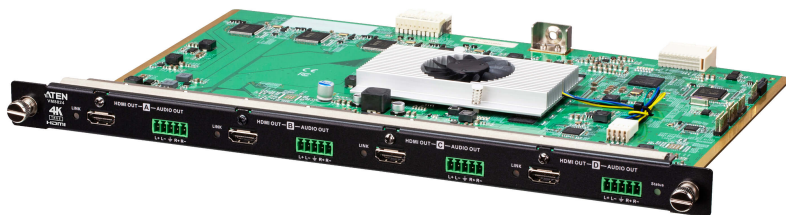

VM8824

True 4K HDMI-utgångskort med skalare för 4 portar

VM8824 är ett True 4K HDMI-utgångskort som fungerar med en modulär ATEN-matrisväxel för att tillhandahålla en enkel metod för att cirkulera 4 analoga/digitala ljud-/videokällor till 4 skärmar med True 4K bilder med högupplösningsstöd. Utöver HDMI-gränssnittet som överför digitala AV-signaler, är VM8824 försett med 4 utgångsportar för stereoljud, som tillåter extrahering av HDMI-ljud.

Med tanke på att videoväggapplikationer alltid kräver snabb videoväxling och upplösningsanpassning, stödjer VM8824 Seamless Switch™-teknik som tillhandahåller videoväxling i realtid, en inbyggd 4K-skalare som hanterar olika videoupplösningar, och EDID Expert-teknik för snabb växling mellan skärmar. Alla ingångs-/utgångskort i ATEN:s VM-serie stödjer hot-swapbar installation som ger systemintegrerare flexibilitet och effektiviserar underhåll. VM-seriens ingångs-/utgångskort i kombination med modulära ATEN-matrisväxlar är perfekta lösningar för dina krav på videotillämpningar med flera gränssnitt.