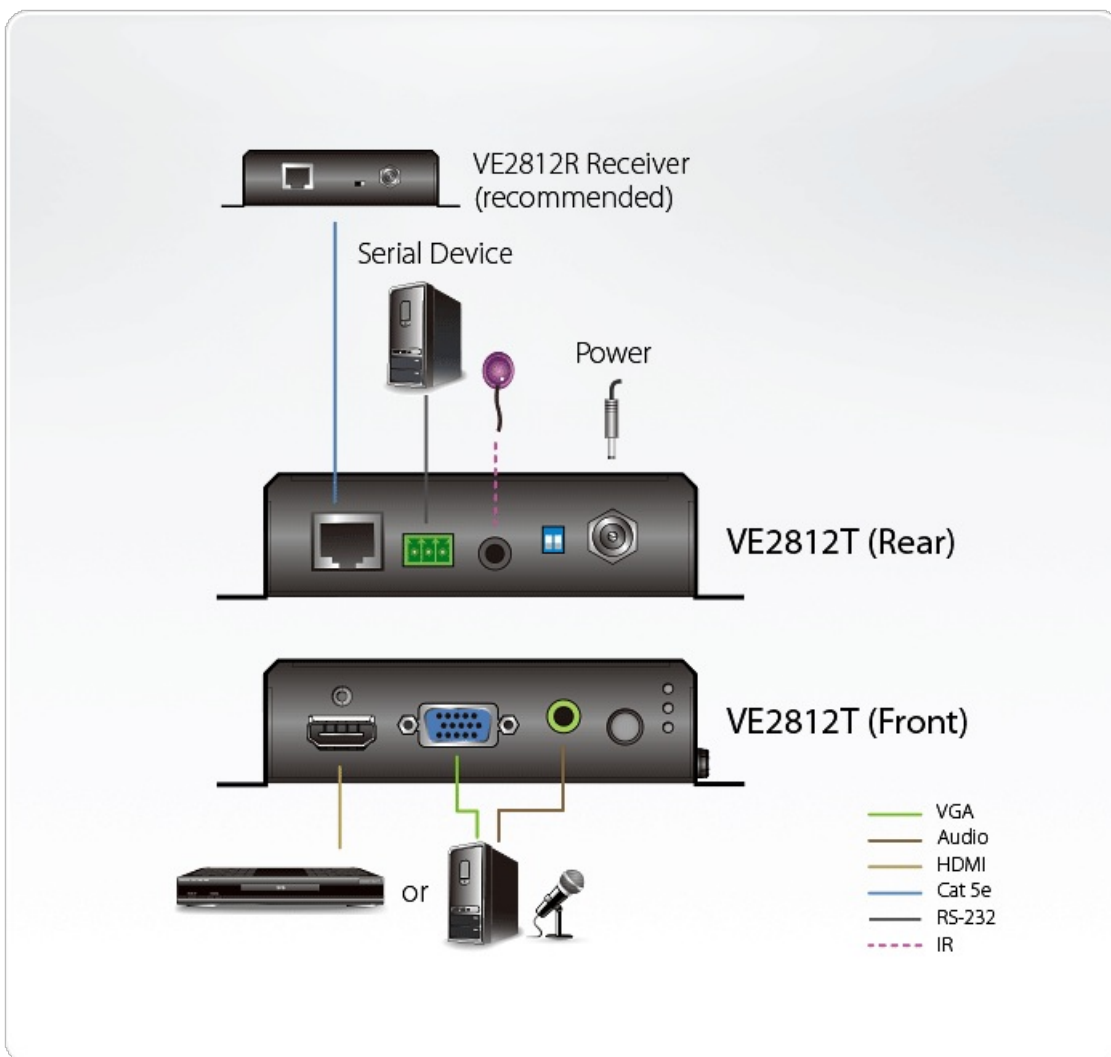

Luftfuktighet	0 - 80% RH, icke-kondenserande
Fysiska egenskaper	
Hölje	Metall
Vikt	0,47 kg (1,04 lb)
Mått (L x B x H) med fäste	14,32 x 12,30 x 3,00 cm (5,64 x 4,84 x 1,18 tum)
Mått (L x B x H) utan fäste	13,60 x 10,10 x 2,90 cm (5,35 x 3,98 x 1,14 tum)

Diagram

ATEN International Co., Ltd.

3F, No.125, Sec. 2, Datong Rd., Sijhih District., New Taipei City 221, Taiwan
Phone: 886-2-8692-6789 Fax: 886-2-8692-6767
www.aten.com E-mail: marketing@aten.com

© Copyright 2015 ATEN® International Co., Ltd.
ATEN and the ATEN logo are trademarks of ATEN International Co., Ltd.
All rights reserved. All other trademarks are the property of their respective owners.