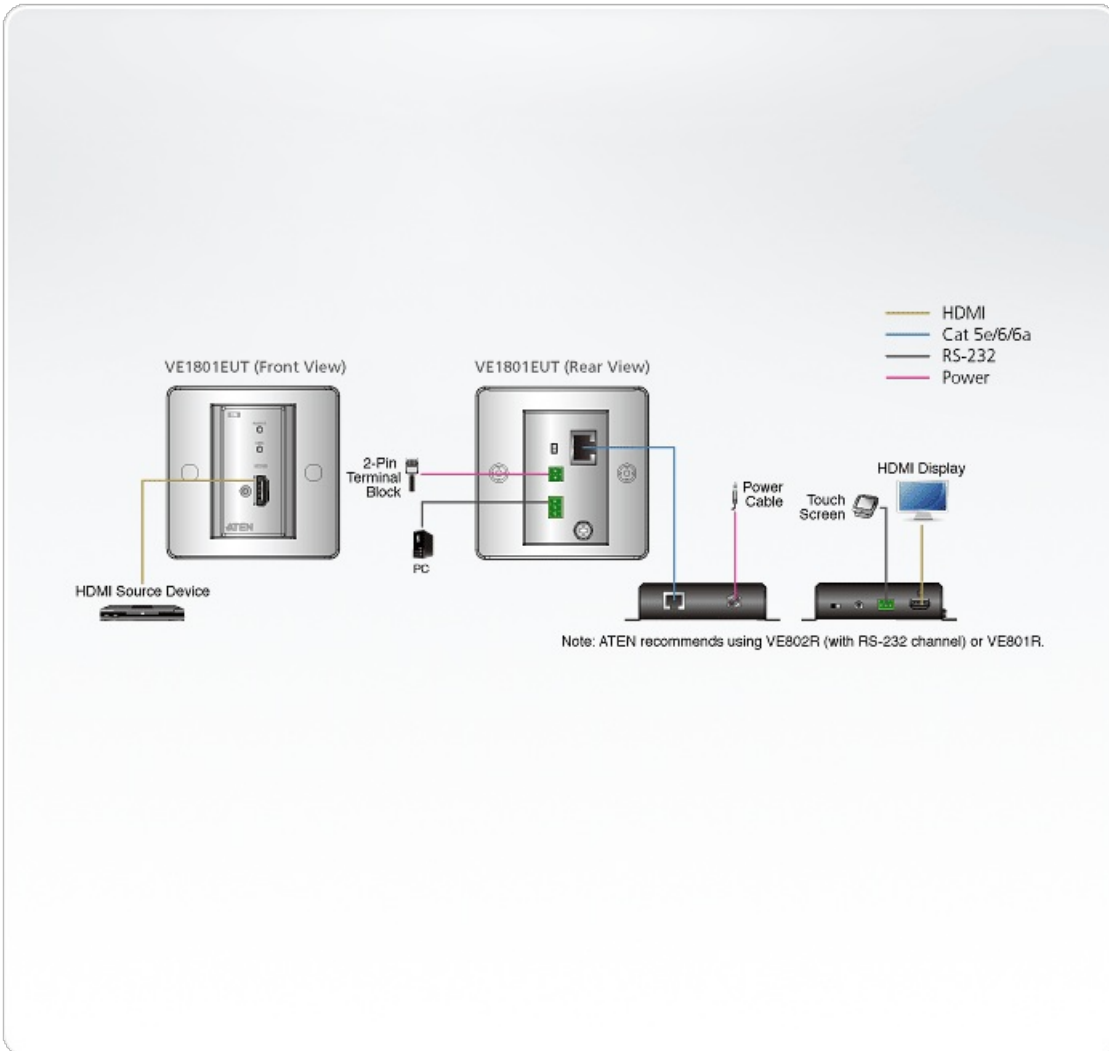

Diagram

ATEN International Co., Ltd.

3F., No.125, Sec. 2, Datong Rd., Sijhih District., New Taipei City 221, Taiwan
Phone: 886-2-8692-6789 Fax: 886-2-8692-6767
www.aten.com E-mail: marketing@aten.com

© Copyright 2015 ATEN® International Co., Ltd.
ATEN and the ATEN logo are trademarks of ATEN International Co., Ltd.
All rights reserved. All other trademarks are the property of their
respective owners.