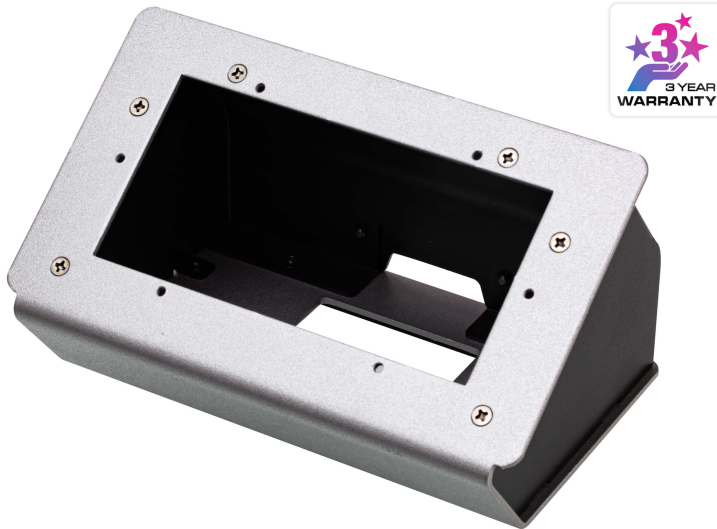

## VK102

Sats för bordsplatta (EU, 2-Gang)

VK102 är en 2-Gang EU-typ bordssats som tar flexibiliteten hos ATEN's styrsystemlösningar (t.ex. [VK0200](#) och [VK112EU](#)), pekpanelmodeller (t.ex. [VK320](#)) och Pro AV-sändare (t.ex. [VE2812AEUT](#)) till nästa nivå. Den är också kompatibel med alla EU/MK-enheter från tredje part. Genom att luta den enhet som är ansluten till VK102 i en ergonomisk vinkel bidrar VK102 till att minska den kraft som behövs när man trycker på enhetens knappar eller ansluter kablar till enhetens portar. VK102 har skruvhål för säker fastsättning på underlaget och kan monteras på skrivbord eller vägg för att uppfylla många olika installationsbehov. Det halkfria gummit på undersidan ger extra grepp.

VK102 har gott om utrymme för kabeldragning genom antingen den bakre öppningen eller botten, vilket gör kabelhanteringen enklare samtidigt som utrymmet optimeras. Den smidiga, eleganta designen ger kontrollpanelerna i olika färgutföranden (svart eller vit) ett estetiskt tilltal. VK102 är byggd för att komplettera styrsystemlösningarna och är lämplig för konferensrum, föreläsningssalar, digitala podier / talarstolar och alla andra applikationer som kräver installation på skrivbord / väggmontering.

### Egenskaper

- Stödjer ATEN [VK0200](#) / [VK112EU](#) tangentbordsserier, [VK320](#) pekskärm, [VE2812AEUT](#) sändare och alla tredjeparts EU/MK-enheter
- Lutar enheterna i en ergonomisk vinkel för enkel användning och kabelanslutning
- Stöd för bords-/väggmontering, med skruvhål som garanterar säker fastsättning på ytan
- Halkskyddande gummi på undersidan ger extra grepp
- Gott om utrymme för enklare kabeldragning genom antingen den bakre öppningen eller botten
- Snygg, elegant design ger estetik till kontrollpanelerna i antingen svart eller vit utgåva
- Lämplig för konferensrum, föreläsningssalar, digitala podier / talarstolar och alla andra bords- / väggmonteringsinstallationer