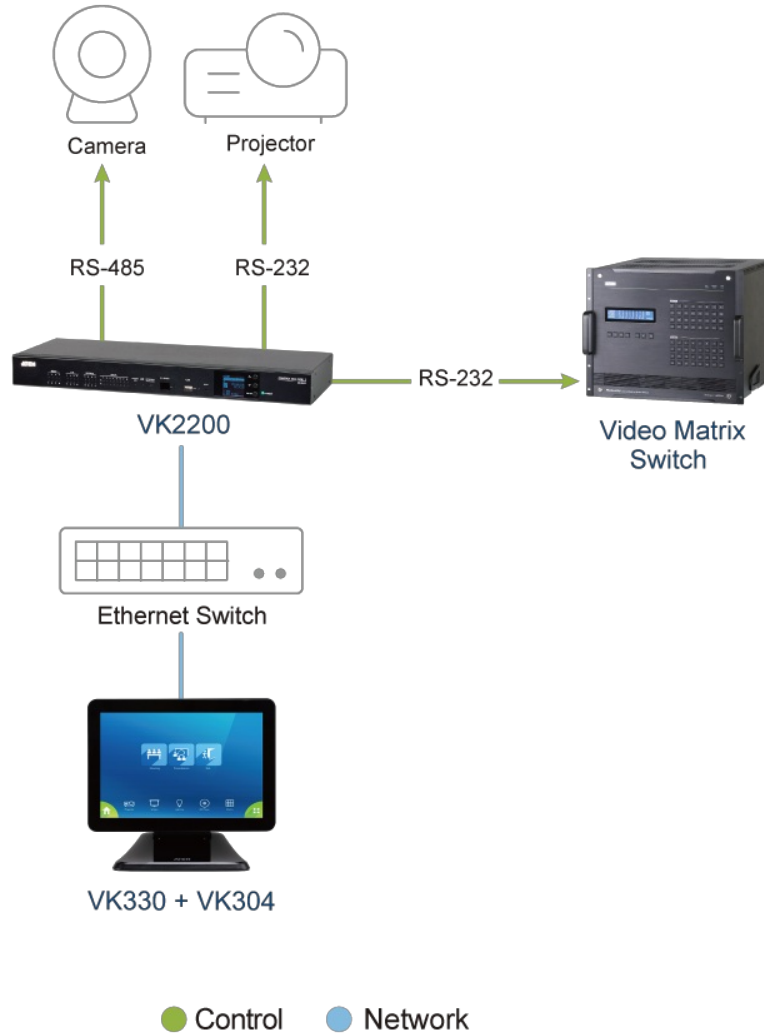

Diagram

► Basic Application

ATEN International Co., Ltd.

3F., No.125, Sec. 2, Datong Rd., Sijhih District., New Taipei City 221, Taiwan
Phone: 886-2-8692-6789 Fax: 886-2-8692-6767
www.aten.com E-mail: marketing@aten.com