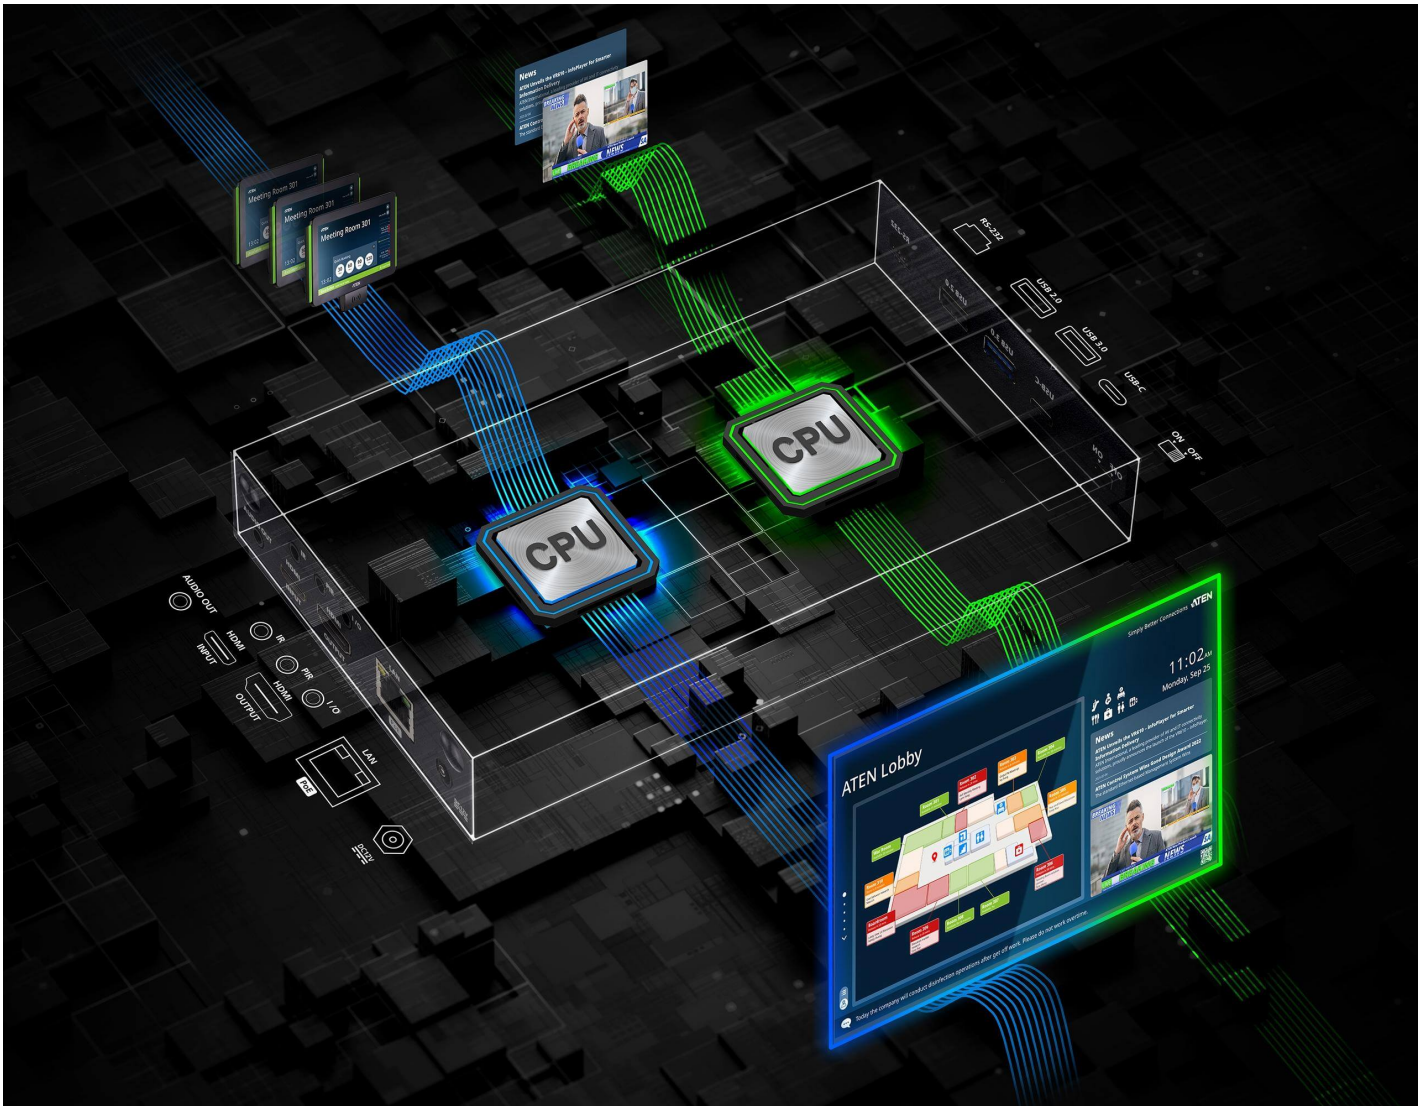

VR610

System för rumsbokning - infoPlayer

Your Connected Hub for Real-Time Information

Room Status • Wayfinding • Dynamic Signage

VR610
infoPlayer

4K
Video Clarity

CPU CPU
Dual CPUs

Instant Room Status Overview

Wayfinding Map

Room Search/Booking

Engaging Multimedia

Customizable Design

VR610 infoPlayer är en innovativ lösning för wayfinding och interaktiva kataloger som är utformad för att förbättra navigering och informationsdelning i alla typer av företags- och campusområden. Denna mångsidiga lösning, som fungerar perfekt med **VK430** RBS-paneler, visar realtidsinformation om rummets tillgänglighet, status och läge och erbjuder användarna både en organiserad lista och en dynamisk kartvy för enkel navigering. VR610 är helt integrerad i rumsbokningssystemet och gör rumsbokningsprocessen mer engagerande och intuitiv. Genom att kombinera levande multimediainnehåll med användarvänliga funktioner förändras hur användarna interagerar med sin miljö, vilket skapar en uppslukande och njutbar upplevelse samtidigt som de effektivt guidas till sin destination.

Optimized Hardware

Förbättrad hantering av rumsbokning med robust hårdvaruprestanda

VR610 är utrustad med dubbla processorer och är plug-n-play-kompatibel med alla HDMI-aktiverade skärmar för att ge uppdateringar av rumsstatus i realtid och dynamiskt 4K-multimediamnehåll, som sömlöst synkroniseras med paneler i rumsbokningssystem. Den kan strömförsörjas direkt via nätverksanslutningen (Power over Ethernet), samtidigt som den stöder snabb USB 3.0-dataöverföring, intuitiv pekskärmsinteraktion och uppdaterat multimediamnehåll.

Real-Time Room Availability

Utforska och navigera med kartvyn

En detaljerad våningskarta visar var varje rum ligger och hjälper användarna att navigera till sina destinationer. Med tydliga anläggningsmärkörer kan du enkelt identifiera de bekvämligheter som finns på våningen.