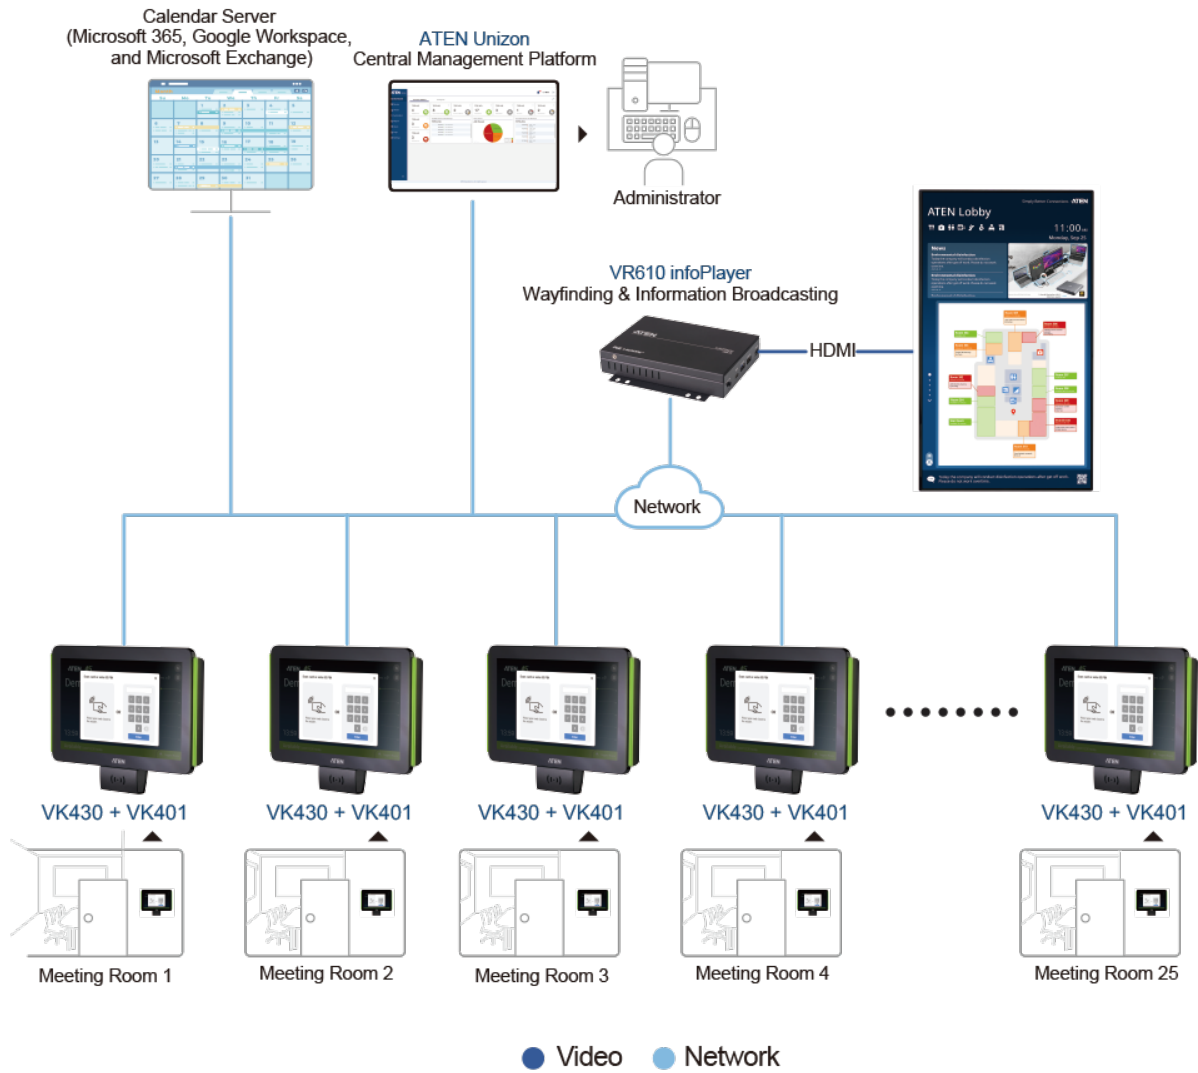

Diagram

ATEN International Co., Ltd.

3F., No.125, Sec. 2, Datong Rd., Sijhih District., New Taipei City 221, Taiwan
Phone: 886-2-8692-6789 Fax: 886-2-8692-6767
www.aten.com E-mail: marketing@aten.com