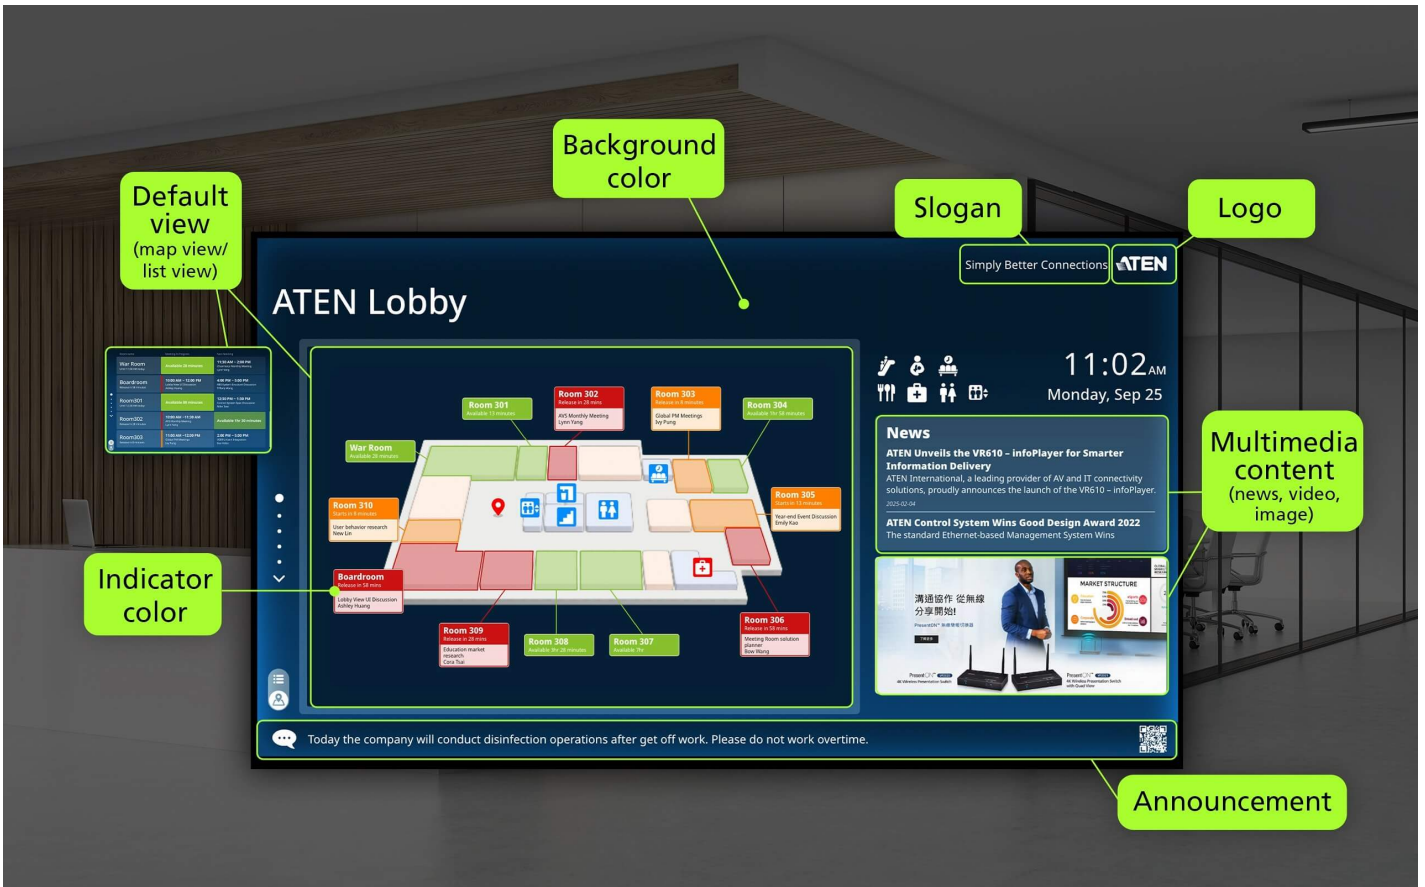

Applications

Optimera lokaler för företag och campus

VR610 ger enkel översikt och kontroll över upp till 25, 100 eller ännu fler rum, vilket gör den idealisk för organisationer där effektiv hantering av rumsresurser är avgörande.