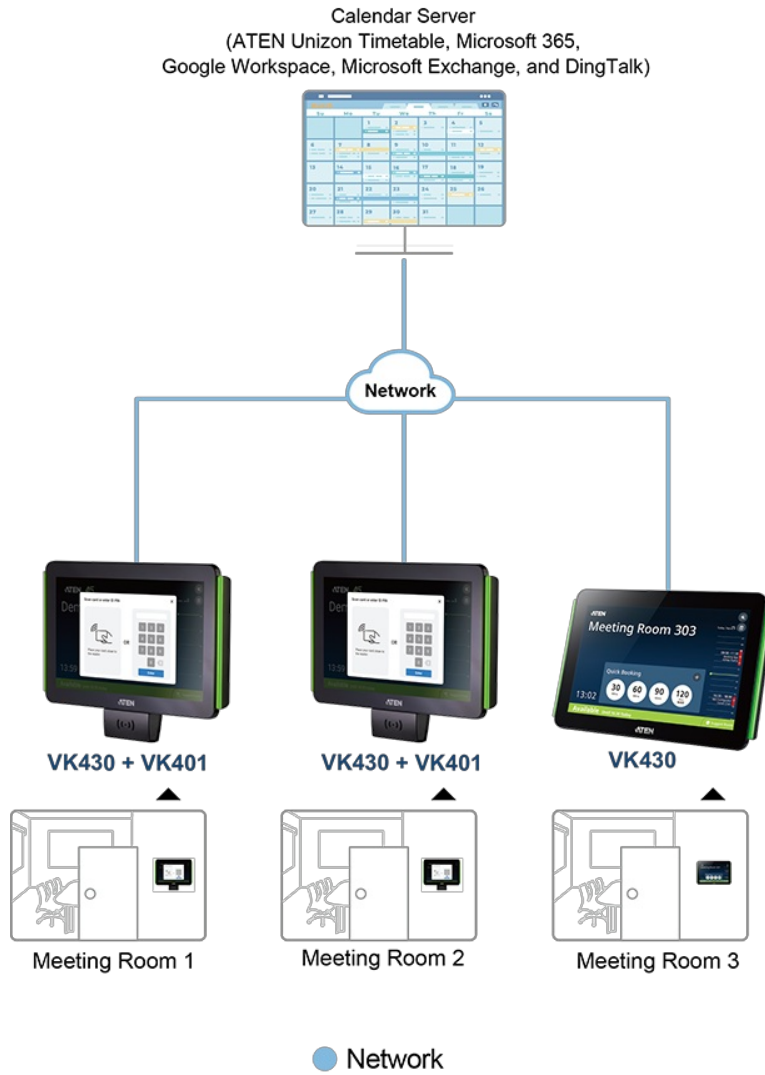

Diagram

► **Basic Application**

ATEN International Co., Ltd.

3F., No.125, Sec. 2, Datong Rd., Sijhih District., New Taipei City 221, Taiwan
Phone: 886-2-8692-6789 Fax: 886-2-8692-6767
www.aten.com E-mail: marketing@aten.com