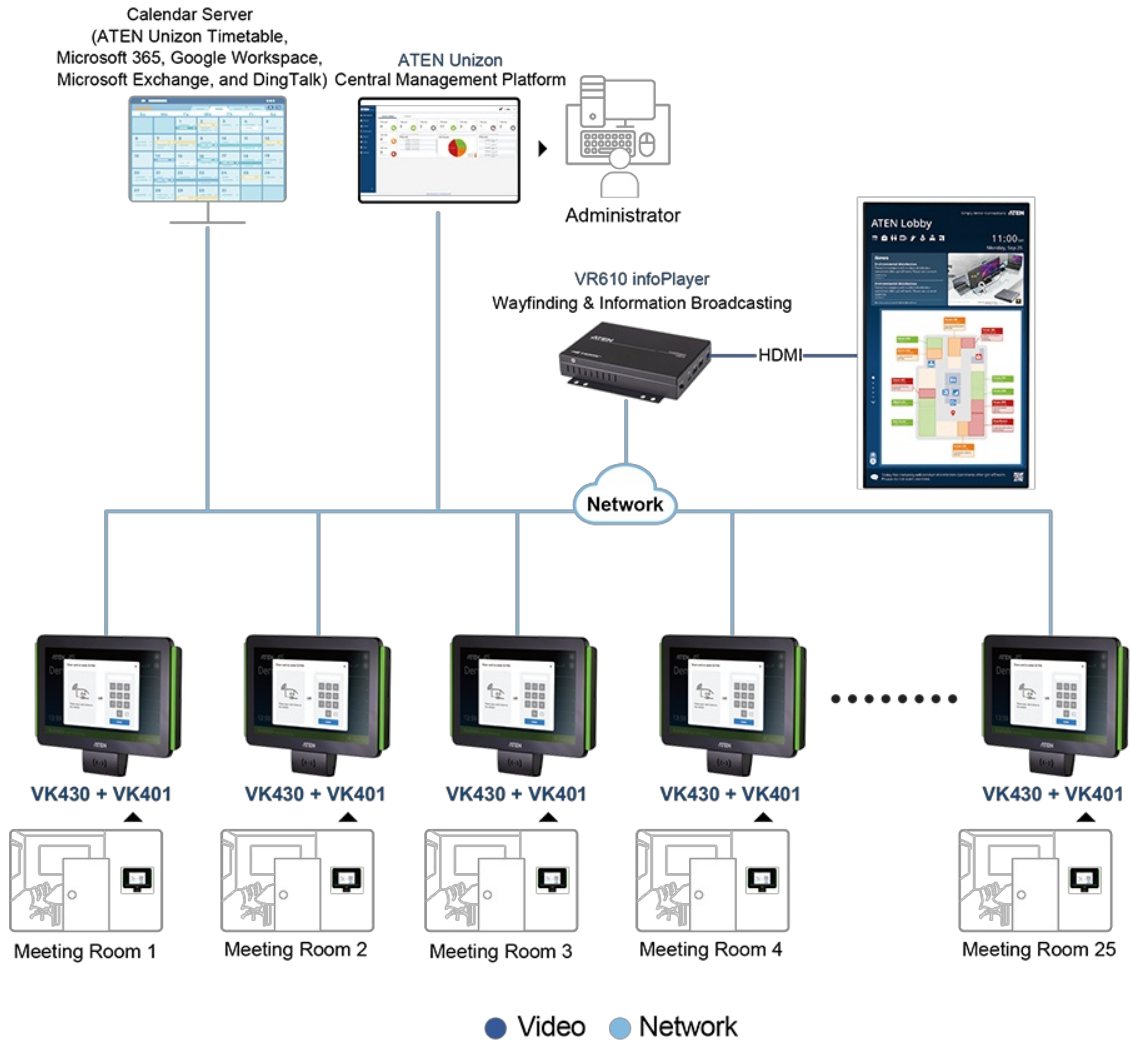

Diagram

ATEN International Co., Ltd.

3F., No.125, Sec. 2, Datong Rd., Sijhih District., New Taipei City 221, Taiwan
Phone: 886-2-8692-6789 Fax: 886-2-8692-6767
www.aten.com E-mail: marketing@aten.com