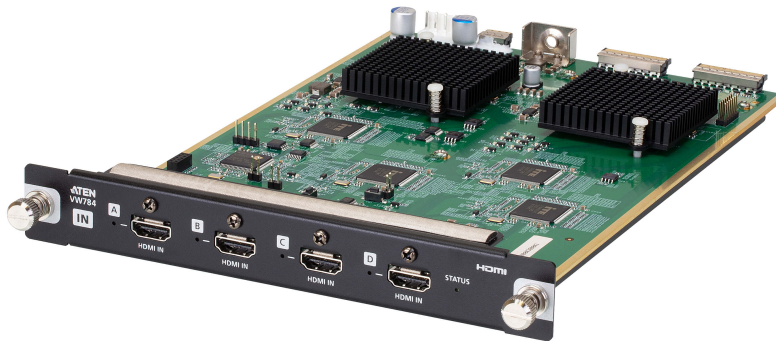

VW784

4K HDMI-ingångskort med 4 portar för VW-serien

VW784 är ett 4K HDMI-ingångskort med 4 portar som är byggt för att fungera med [VW3620](#) modulär videoväggssprocessor för att ta emot 4 HDMI-källor, vilket uppfyller de allt strängare kraven på videoväggar i verksamhetskritiska applikationer. Med stöd för Seamless Switch™ ger VW784 möjlighet till videoomkoppling i realtid och stabil signalöverföring. EDID Expert™-tekniken gör det möjligt att välja optimala EDID-inställningar för smidig uppstart, högkvalitativ visning och användning av de bästa videoupplösningarna på olika skärmar. VW784 har dessutom stöd för hot-swappable-installation, vilket ger systemintegratorer stor flexibilitet och effektivitet vid underhåll.

Egenskaper

- Fungerar med [VW3620](#) för att ta emot 4 HDMI-källor för optimal flexibilitet
- Stödjer upplösningar upp till 4K för överlägsen videokvalitet
- Stöd för HDR, HDR+ och Dolby Vision
- Seamless Switch – förenar videoformat för att tillhandahålla kontinuerliga videoströmmar, realtidsväxling och stabila signalöverföringar
- EDID Expert – väljer optimala EDID-inställningar för smidig uppstart och visning av högsta kvalitet
- HDMI (Deep Color, 4K); HDCP 2.2-kompatibel
- Stödjer hot-swappable-installation för stor flexibilitet vid systemintegration och effektivt underhåll
- Kontroll av konsumentelektronik (CEC)