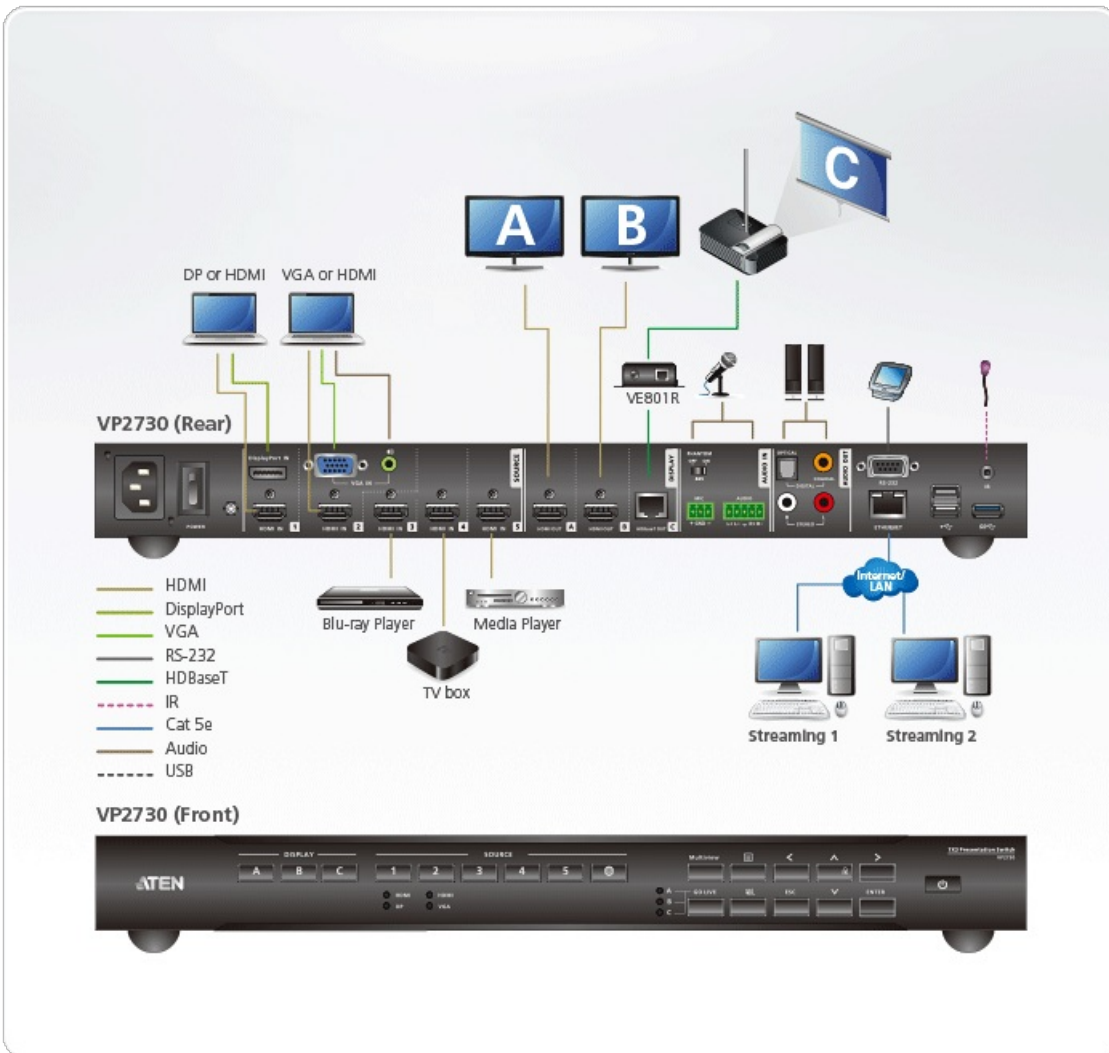

Diagram

ATEN International Co., Ltd.

3F., No.125, Sec. 2, Datong Rd., Sijhih District., New Taipei City 221, Taiwan
Phone: 886-2-8692-6789   Fax: 886-2-8692-6767
www.aten.com   E-mail: marketing@aten.com

© Copyright 2015 ATEN® International Co., Ltd.
ATEN and the ATEN logo are trademarks of ATEN International Co., Ltd.
All rights reserved. All other trademarks are the property of their
respective owners.