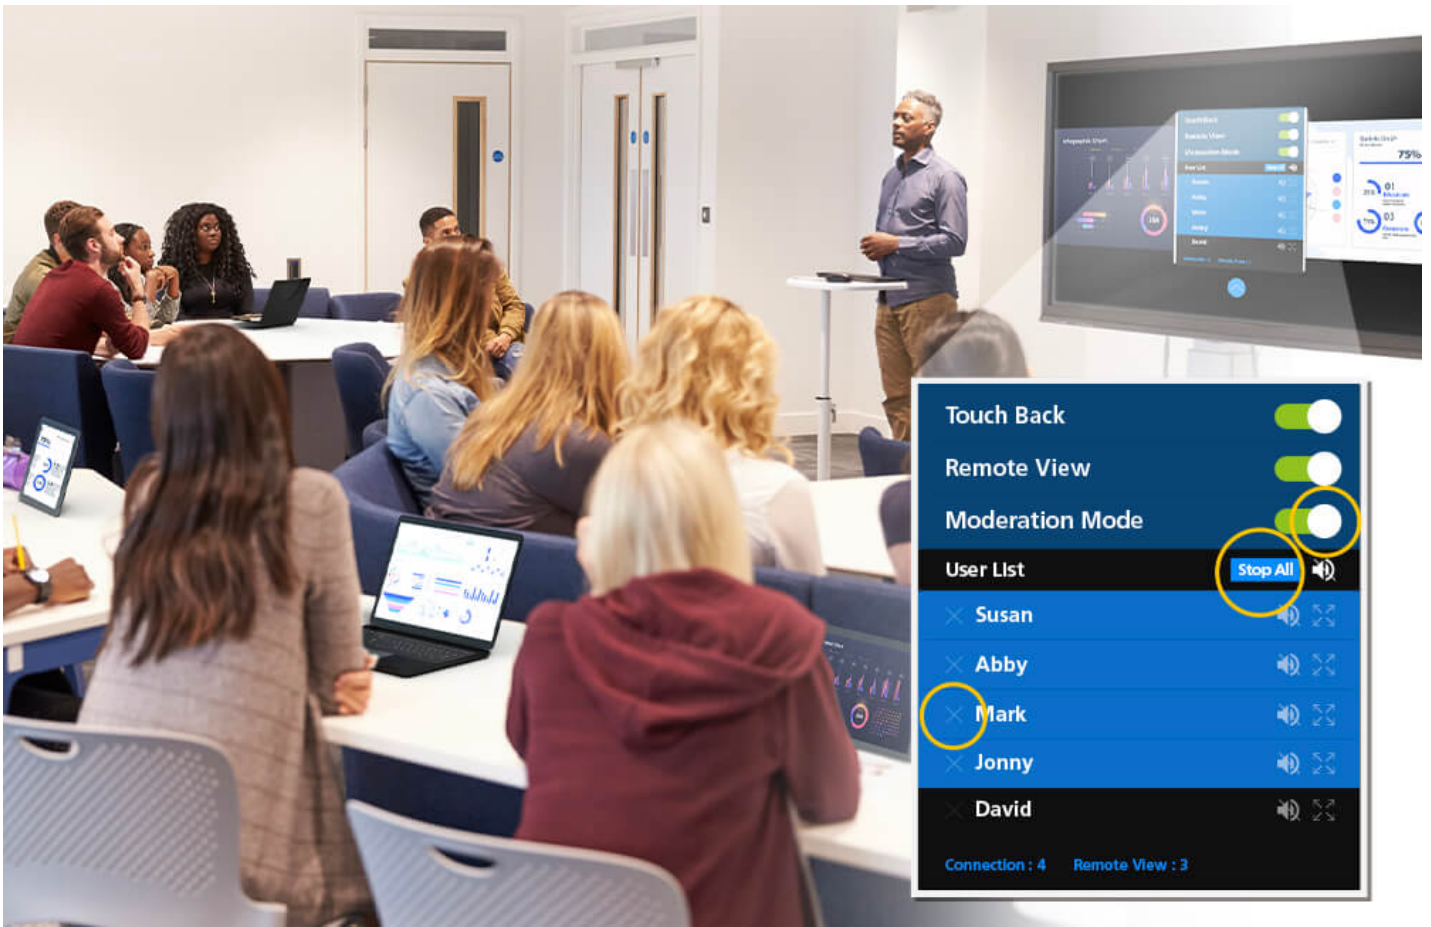

Kontakta oss

Få en offert för den här produkten eller kontakta en av våra säljrepresentanter

Få en
offert

[Kontakta
säljavdelningen](#)