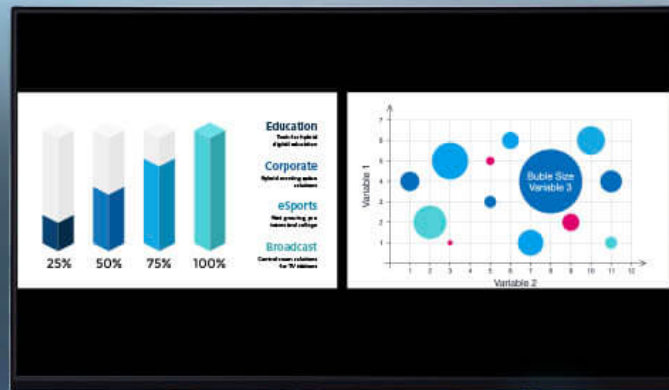

Bättre möten, mindre krångel med trådlös webbläsardelning

PresentON™
VP2020 4K trådlös presentationsswitch

Webbläsardelning

Programvara

Kontroll med mobilapp; kompatibel med Airplay® och Google Cast™

ATEN PresentON™ VP2020 är en trådlös BYOD-lösning som möjliggör för alla, inklusive besökare, att enkelt dela innehåll från en bärbar dator eller mobil enhet, så att deltagare aktivt kan samarbeta för bättre, effektivare arbetsflöden.

VP2020 har multivy och ljudutgång för flexibla innehållsdelening. Enheten har även USB touch back och moderatorläge som gör det enkelt för presentatörer att leda möten. Med PoE-anslutningen förenklas även installationen. Lösningen passar perfekt för både små och stora mötesutrymmen, och är tillräckligt flexibel även för större företag och skolor.

* Informationen tillhör ATEN International Co. LTD eller dess respektive ägare. Alla rättigheter förbehålls. AirPlay® är ett varumärke som tillhör Apple Inc., registrerat i USA och andra länder och regioner. Google Cast™ är ett varumärke som tillhör Google LLC. Alla övriga varumärkesnamn och -märken används endast för kompatibilitetsbeskrivning och är varumärken eller registrerade varumärken som tillhör sina respektive ägare.

Multivyfunktion

BYOD
Trådlös delning

USB Touch Back

Moderatorläge

Ljudutgång

Power over
Ethernet