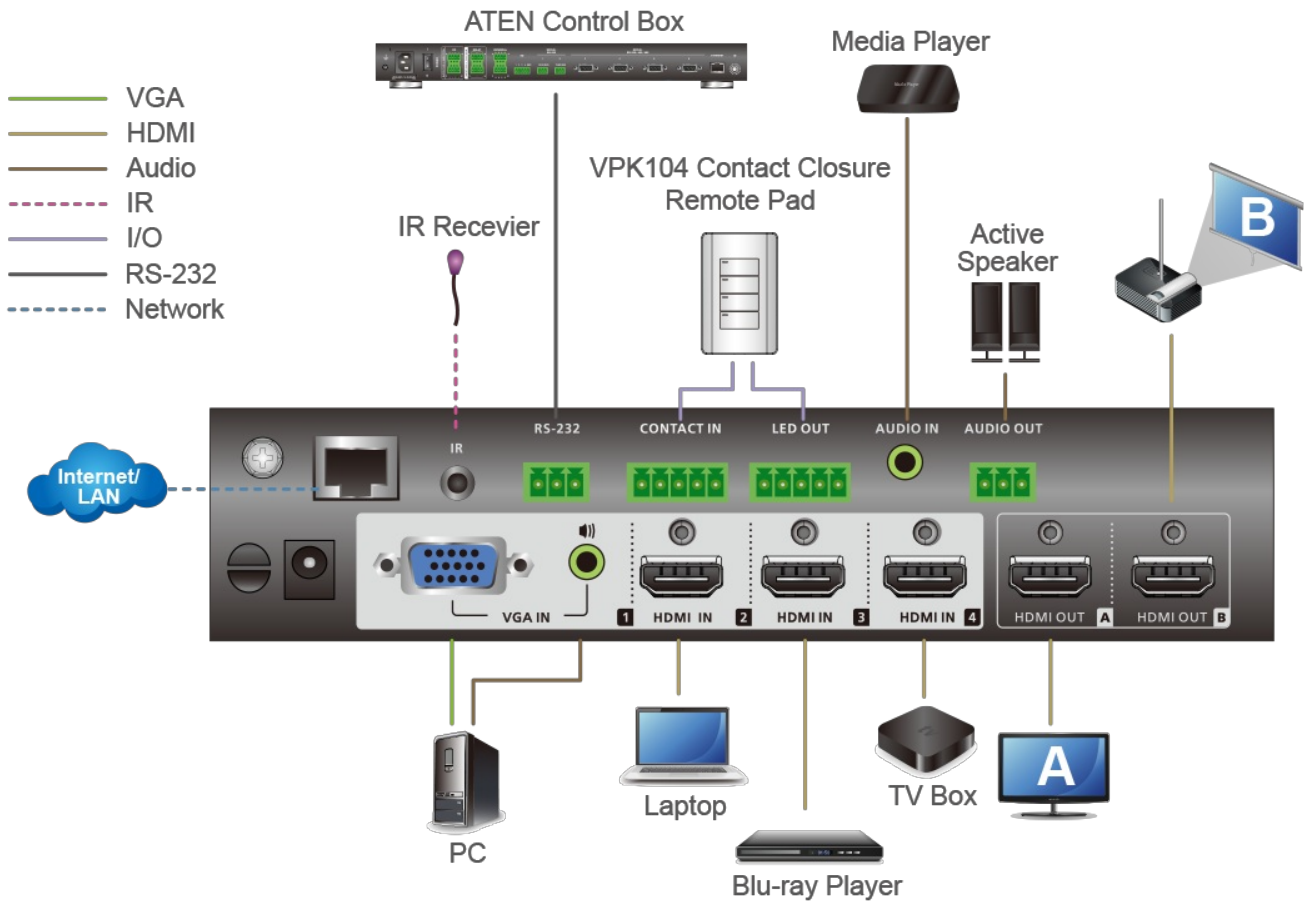

Diagram

► Diagram

ATEN International Co., Ltd.

3F., No.125, Sec. 2, Datong Rd., Sijhih District., New Taipei City 221, Taiwan
Phone: 886-2-8692-6789 Fax: 886-2-8692-6767
www.aten.com E-mail: marketing@aten.com