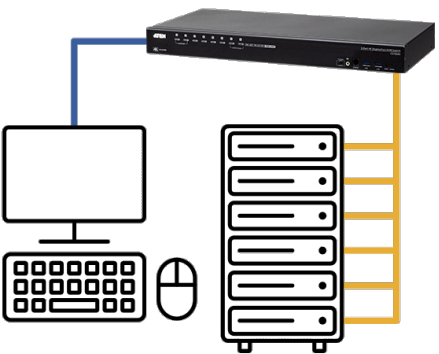

with Video DynaSync™

After port switching...

Broadcast Mode för att påskynda konfigurationer i rätt tid

Det praktiska och effektiva Broadcast Mode kan enkelt aktiveras via OSD eller seriella kommandon för att utföra samma uppgift eller kommando samtidigt på alla anslutna datorer på olika OS-plattformar, inklusive installation och uppdatering av programvara, funktionstestning, BIOS-flashuppdatering, systemomfattande avstängning med mera, vilket gör serverhanteringen enkel och problemfri.