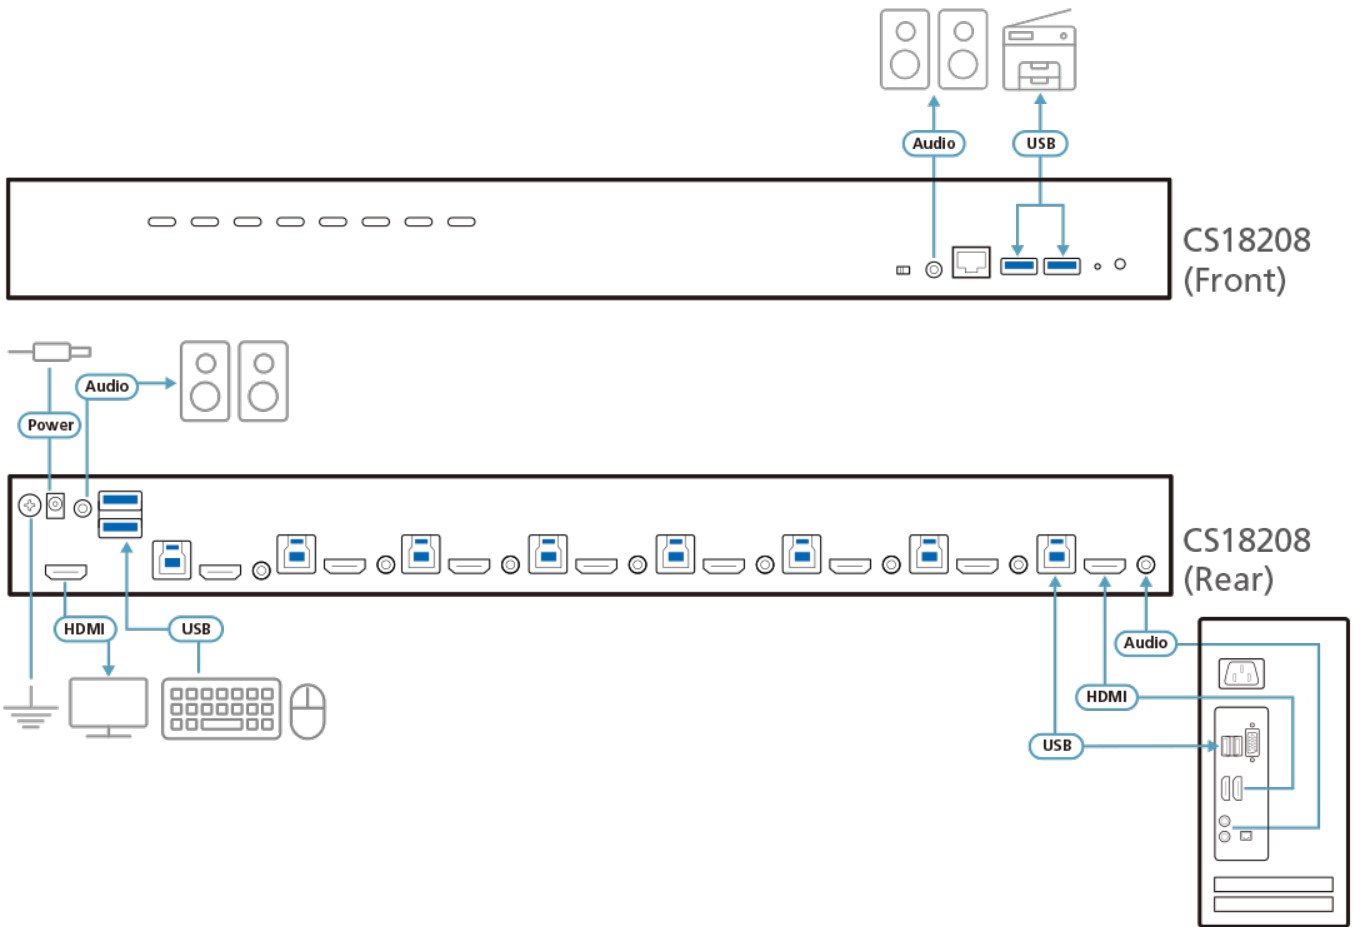

Diagram

ATEN International Co., Ltd.

3F, No. 125, Sec. 2, Datong Rd., Sijhih District., New Taipei City 221, Taiwan
Phone: 886-2-8692-6789 Fax: 886-2-8692-6767
www.aten.com E-mail: marketing@aten.com

© Copyright 2015 ATEN® International Co., Ltd.
ATEN and the ATEN logo are trademarks of ATEN International Co., Ltd.
All rights reserved. All other trademarks are the property of their respective owners.