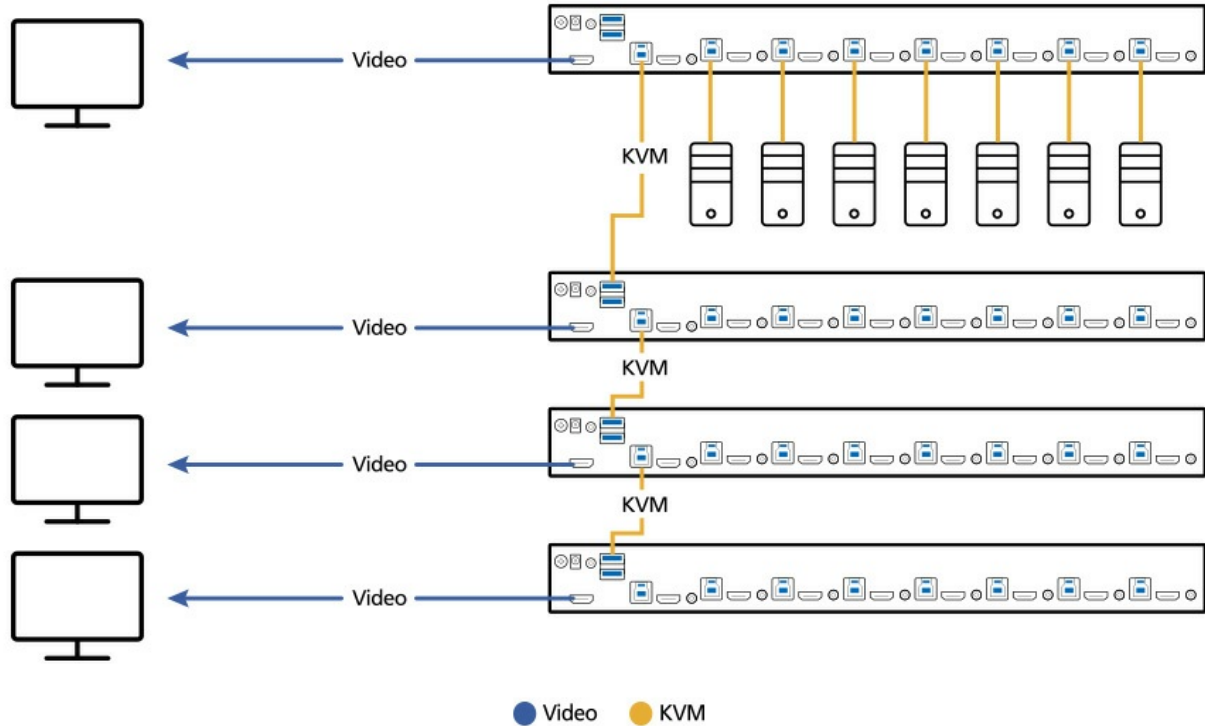

med flera bildskärmar (t.ex. dubbla, tredubbla eller fyrdubbla bildskärmar) för att underlätta direktsändningar mellan datorer vid konsolens skrivbord.

Quad-Display Setting

Kontakta oss

Få en offert för den här produkten eller kontakta en av våra säljrepresentanter

Få en
offert

[Kontakta
säljavdelningen](#)