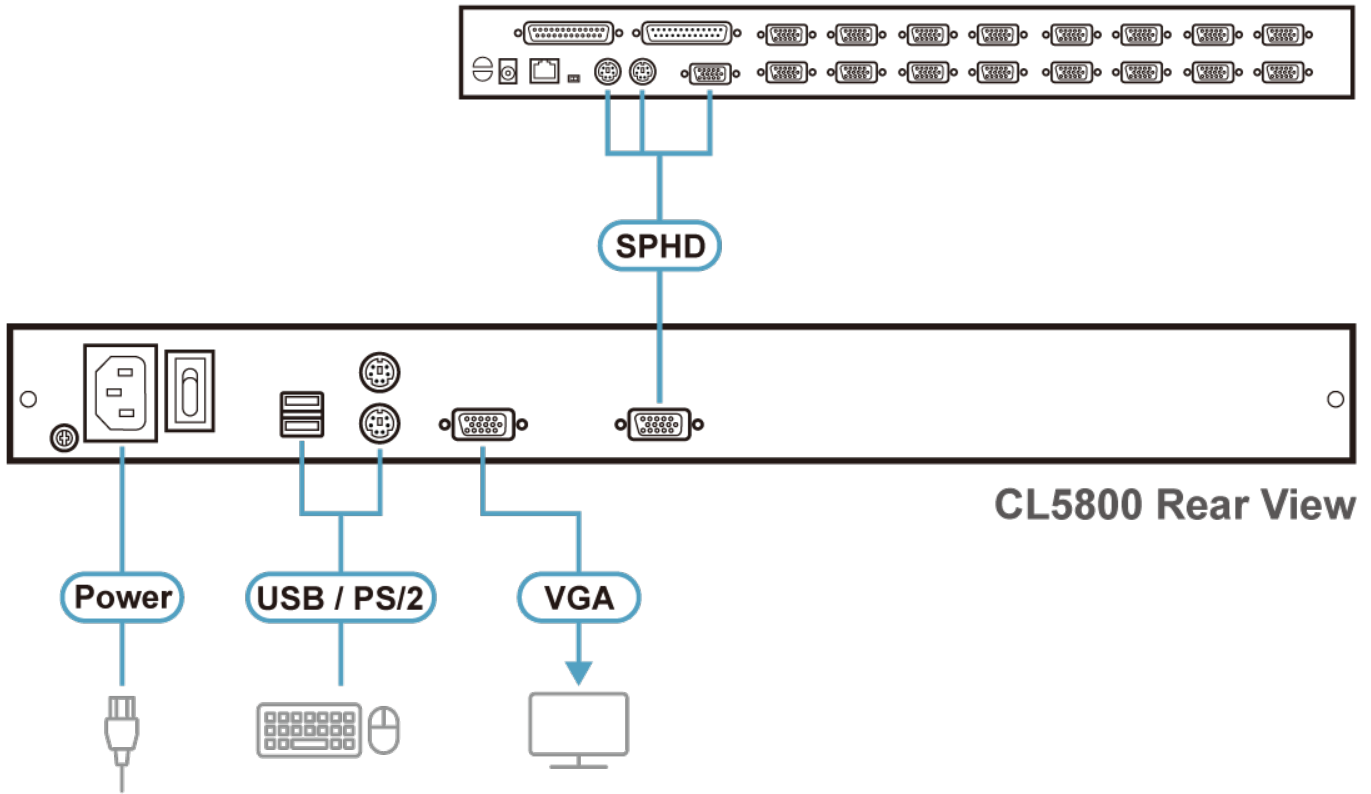

Diagram

ATEN International Co., Ltd.

3F., No.125, Sec. 2, Datong Rd., Sijhih District., New Taipei City 221, Taiwan
Phone: 886-2-8692-6789 Fax: 886-2-8692-6767
www.aten.com E-mail: marketing@aten.com