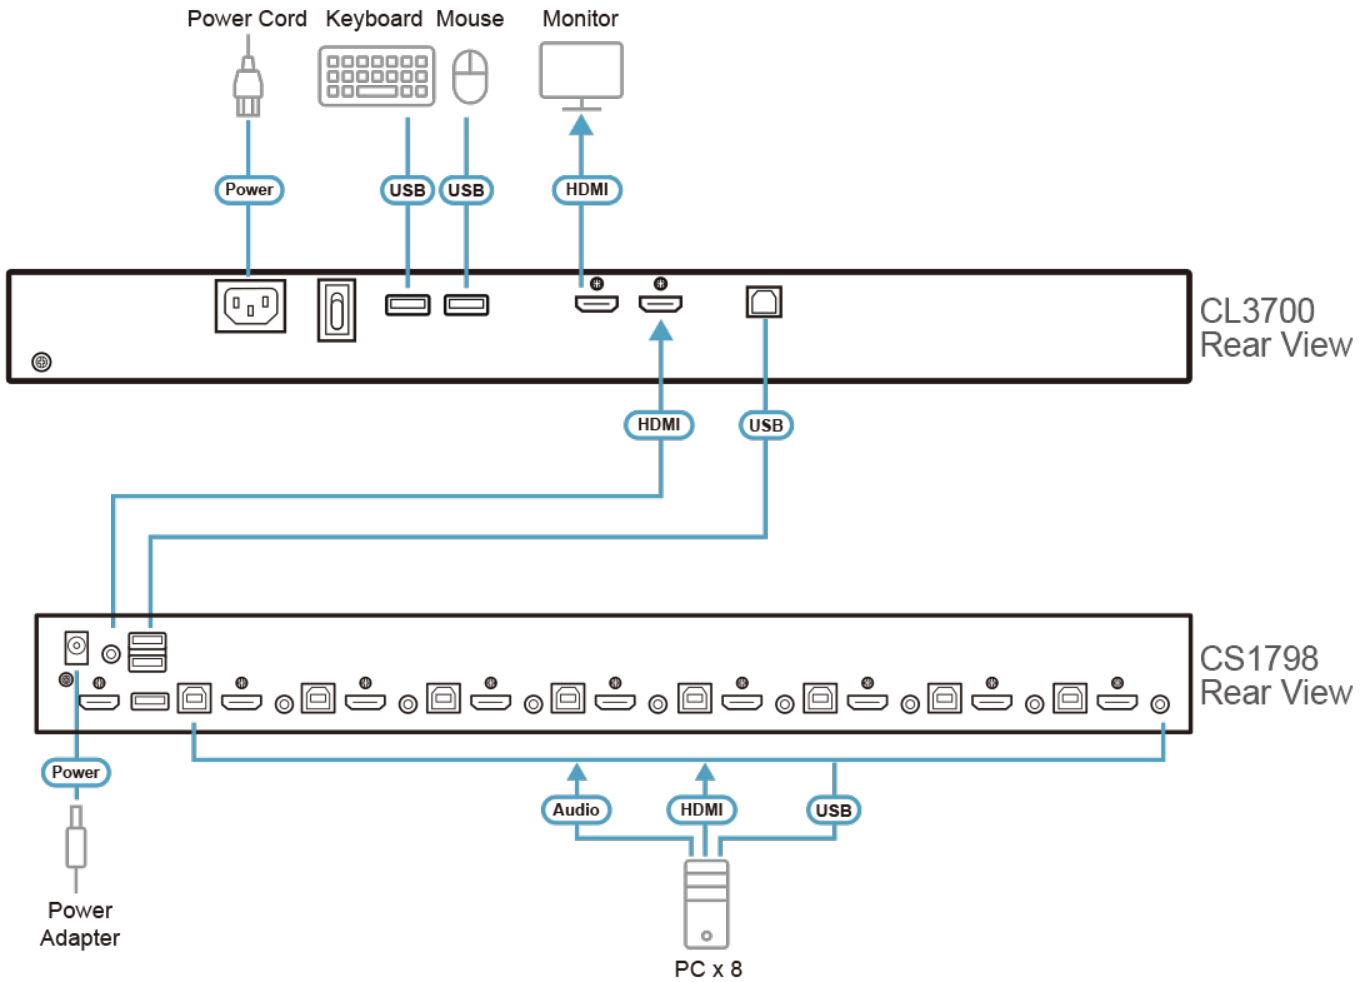

Diagram

ATEN International Co., Ltd.

3F., No.125, Sec. 2, Datong Rd., Sijhih District., New Taipei City 221, Taiwan
Phone: 886-2-8692-6789 Fax: 886-2-8692-6767
www.aten.com E-mail: marketing@aten.com