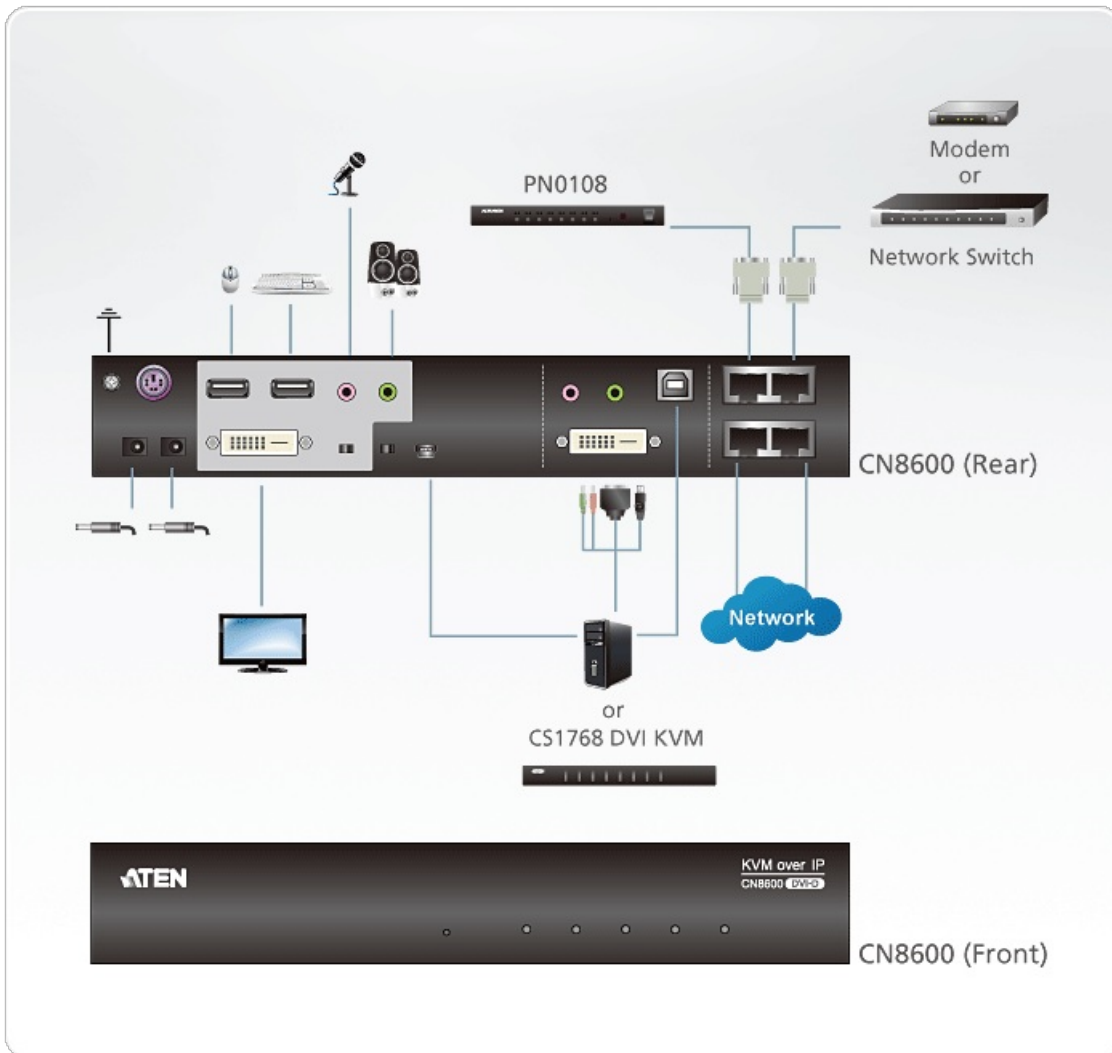

Diagram

ATEN International Co., Ltd.

3F., No.125, Sec. 2, Datong Rd., Sijhih District., New Taipei City 221, Taiwan
Phone: 886-2-8692-6789 Fax: 886-2-8692-6767
www.aten.com E-mail: marketing@aten.com

© Copyright 2015 ATEN® International Co., Ltd.
ATEN and the ATEN logo are trademarks of ATEN International Co., Ltd.
All rights reserved. All other trademarks are the property of their
respective owners.