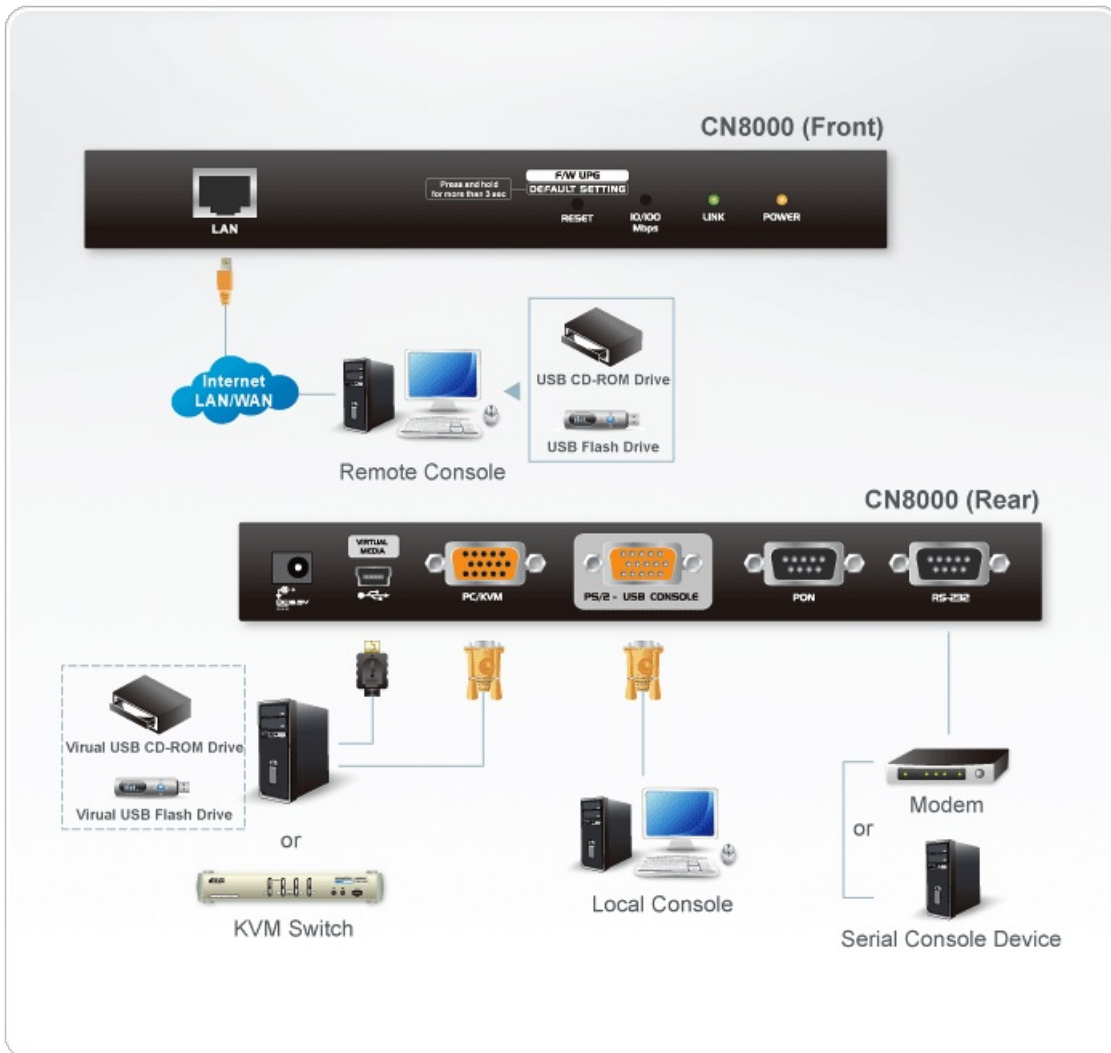

Diagram

ATEN International Co., Ltd.

3F., No.125, Sec. 2, Datong Rd., Sijhih District., New Taipei City 221, Taiwan
Phone: 886-2-8692-6789 Fax: 886-2-8692-6767
www.aten.com E-mail: marketing@aten.com

© Copyright 2015 ATEN® International Co., Ltd.
ATEN and the ATEN logo are trademarks of ATEN International Co., Ltd.
All rights reserved. All other trademarks are the property of their respective owners.