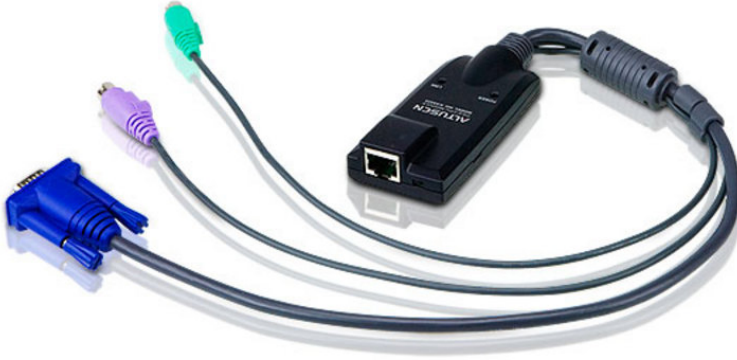

KA9520

PS/2 VGA KVM-adapter

Altusen PS/2 CPU-adaptrar ansluter KVM-kablar till serverns PS/2-konsolportar. Adaptrarna väger lite och har liten formfaktor och passar perfekt i de flesta rackmonterade serverna eller skrivbordsserverna.

Egenskaper

- Automatisk signalkompensation (ASC), inga inställningar för DIP-switch krävs för de olika avstånden.
- Hotplugbar - lägg till eller ta bort datorer utan att behöva stänga av switchen
- Framtidssäker uppgraderbar fast programvara.
- Överlägsen videokvalitet - stödjer upplösning på upp till 1280 x 1024 inom 40m (130 fot); DDC2B.
- Inbyggd ASIC för större tillförlitlighet och kompatibilitet.
- Processormodul designad med automatisk omvandling för att tillåta flexibla gränssnittskombinationer (PS/2, USB) för att kontrollera alla datorer (PC).
- Kompakt storlek

Obs! Inte kompatibel med KVM-matrisswitcharna [KM0832/KM0432/KM0216](#).

Specifikation

Kontakter	
Länka	1 x RJ-45 hona
Datorer	2 x Min-DIN 6 hane 1 x HDB-15 hane
LED	
Online	1 (grön)
Länka	1 (orange)
Fysiska egenskaper	
Hölje	Plast
Vikt	0,14 kg (0,31 lb)
Mått (L x B x H)	9,00 x 4,30 x 2,18 cm (3,54 x 1,69 x 0,86 tum)
Notera	För vissa av rackmonterade produkter, observera att de fysiska standarddimensionerna för WxDxH uttrycks med ett LxWxH-format.