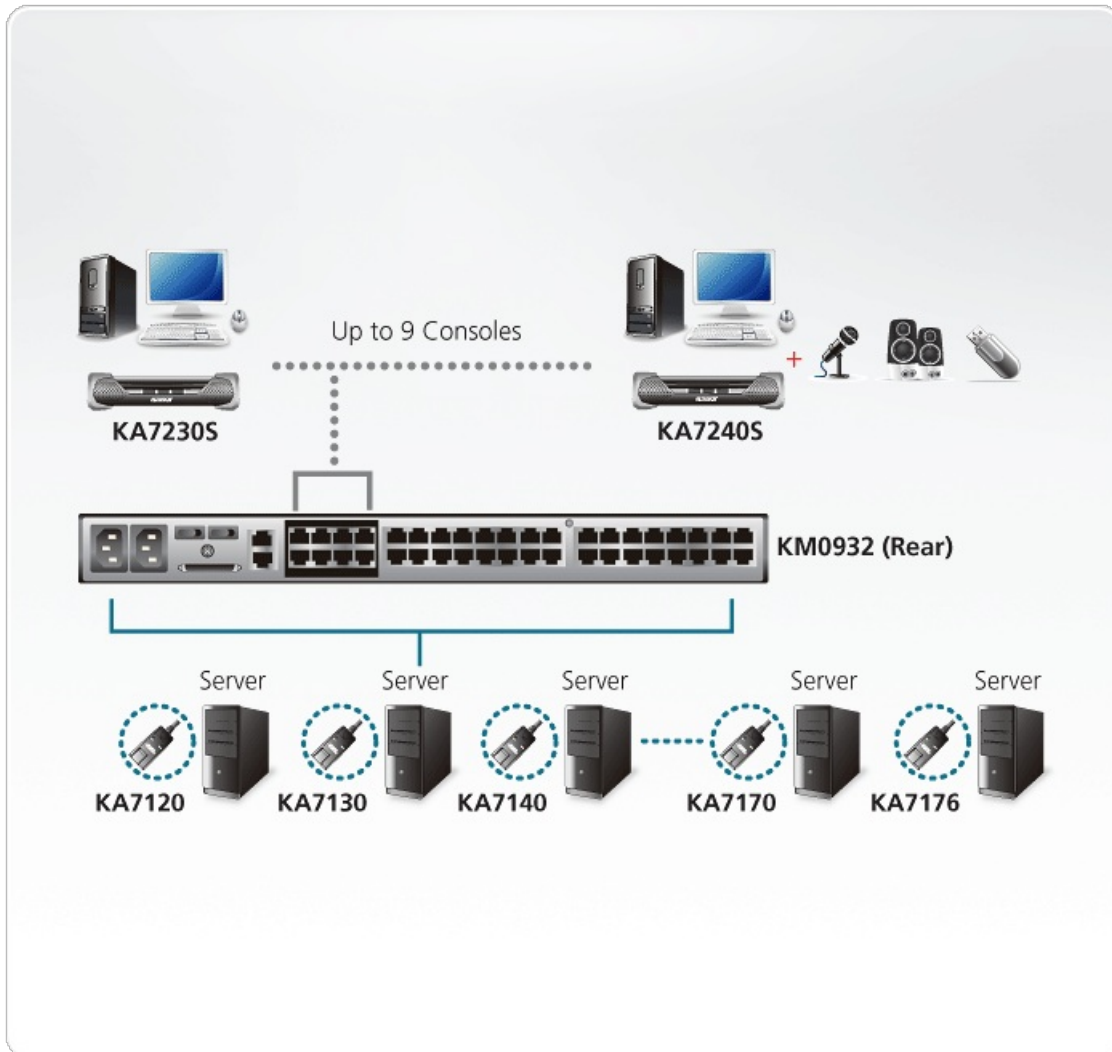

Vikt	1,26 kg (2,78 lb)
Mått (L x B x H)	22,71 x 17,15 x 5,48 cm (8,94 x 6,75 x 2,16 tum)
Notera	För vissa av rackmonterade produkter, observera att de fysiska standarddimensionerna för WxDxH uttrycks med ett LxWxH-format.

Diagram

ATEN International Co., Ltd.

3F, No.125, Sec. 2, Datong Rd., Sijhih District., New Taipei City 221, Taiwan
Phone: 886-2-8692-6789 Fax: 886-2-8692-6767
www.aten.com E-mail: marketing@aten.com

© Copyright 2015 ATEN® International Co., Ltd.
ATEN and the ATEN logo are trademarks of ATEN International Co., Ltd.
All rights reserved. All other trademarks are the property of their respective owners.