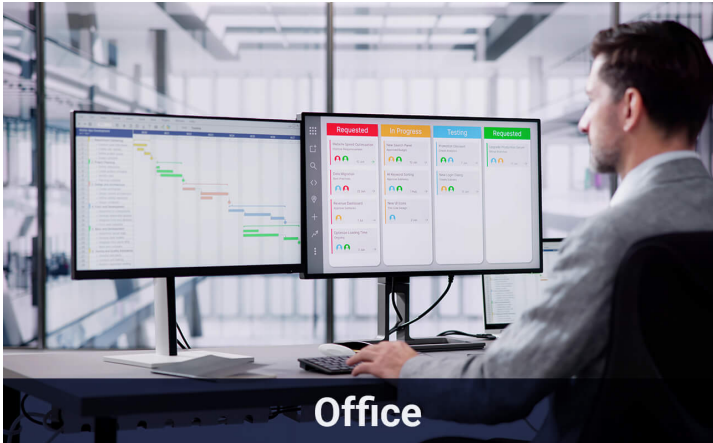

Oavsett om du är en professionell användare som söker ett produktivitetstyg för dina dagliga kontorsrutiner, en innehållsskapare, en hybridarbetare eller någon som letar efter en bättre underhållningsuppsättning, är CS742H definitivt din perfekta stationära följeslagare.

Flexibel portväxling

Portväxling sker snabbt och flexibelt via tryckknappar, snabbtangenter, mus eller den fjärrstyrda portväxlaren – beroende på vad som passar bäst för ditt arbetsflöde.

Alla kablar ingår. Inga extra tillbehör behövs.

Allt du behöver ingår – 4 HDMI-kablar, 2 USB 2.0 A till B-kablar, 1 strömadapter och 1 fjärrportväxlare (trådbunden omkopplare) – för omedelbar installation.

Ansökningar

CS742H främjar ett effektivt multitasking-arbetsflöde och ger en snygg installation med ett enda tangentbord och en mus på en stationär dator med två skärmar och två datorer, vilket gör den perfekt för alla personliga eller professionella rutiner.