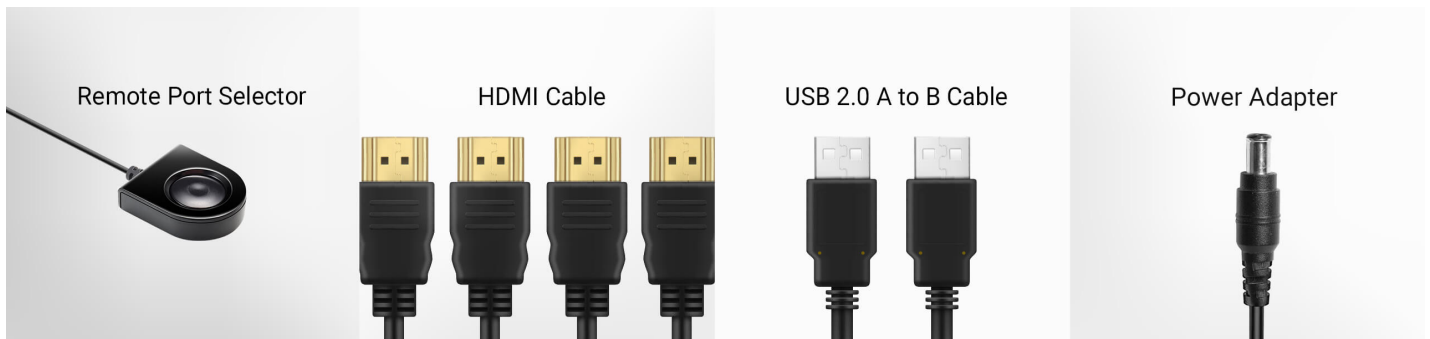

Överlägsen visuell klarhet

KVM-switchen är utformad för att leverera exceptionell videoprestanda och stöder upp till 4K60-bildskärpa.

Video DynaSync™

CS742H är utrustad med ATEN:s exklusiva Video DynaSync™ och optimerar skärmupplösningen genom att bibehålla konsekventa fönsterstorlekar och ikonpositioner vid varje portbyte, vilket garanterar en smidig och flimmerfri multitaskupplevelse.

USB 2.0-hub för kringutrustning

Medier och data kan delas snabbt och enkelt mellan datorer via plug-and-play-anslutningar (t.ex. hårddisk, flashminne, skrivare etc.) till USB-portarna på KVM-switchen, utan behov av en extra dockningsstation.

Allt du behöver ingår – 4 HDMI-kablar, 2 USB 2.0 A till B-kablar, 1 strömadapter och 1 fjärrportväxlare (trådbunden omkopplare) – för omedelbar installation.

Ansökningar

CS742H främjar ett effektivt multitasking-arbetsflöde och ger en snygg installation med ett enda tangentbord och en mus på en stationär dator med två skärmar och två datorer, vilket gör den perfekt för alla personliga eller professionella rutiner.