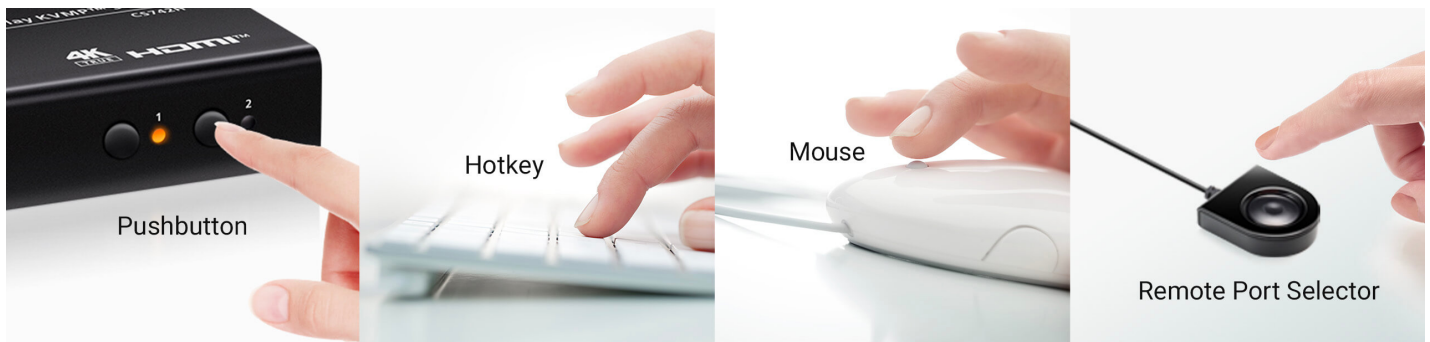

Alla kablar ingår. Inga extra tillbehör behövs.

Allt du behöver ingår – 4 HDMI-kablar, 2 USB 2.0 A till B-kablar, 1 strömadapter och 1 fjärrportväxlare (trådbunden omkopplare) – för omedelbar installation.