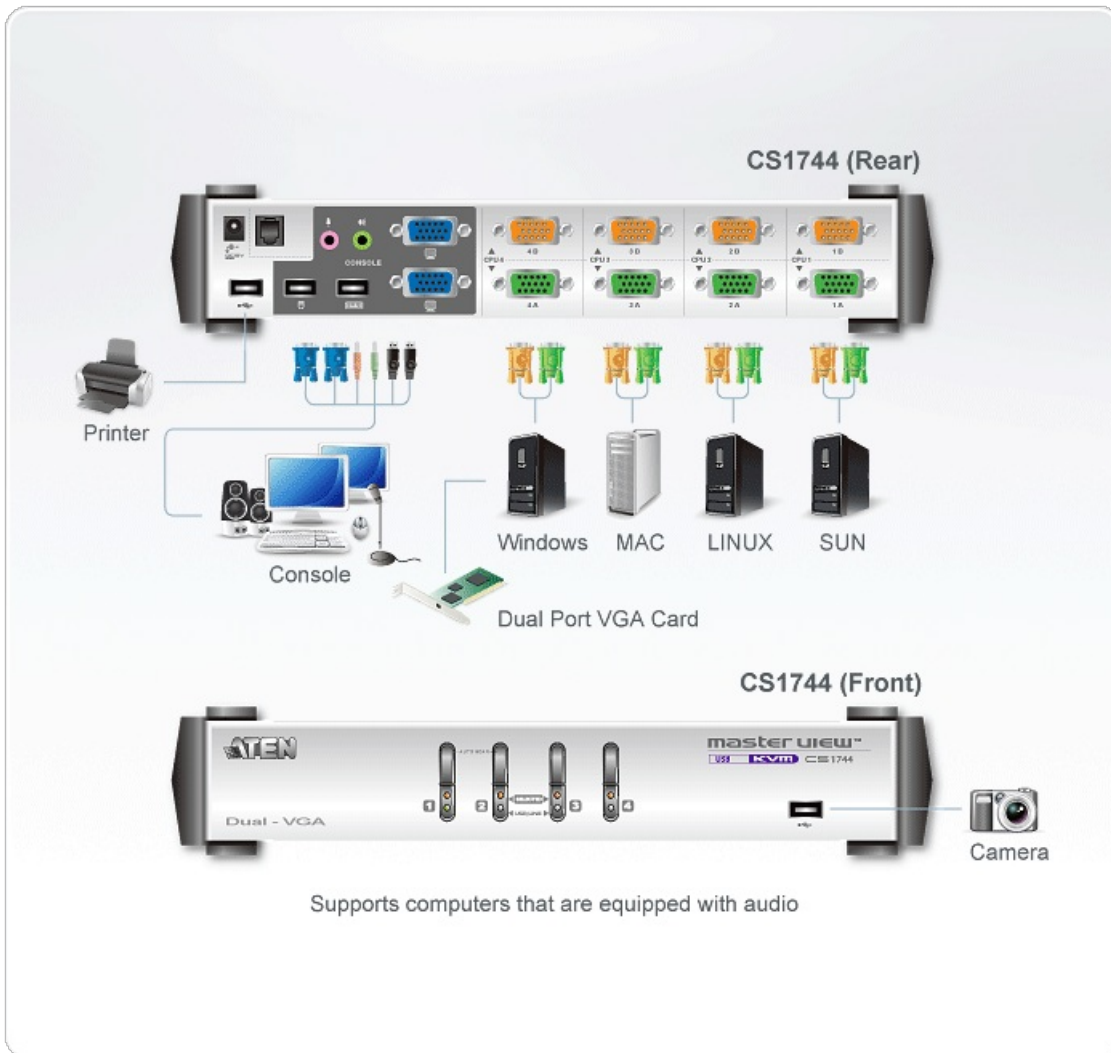

Diagram

ATEN International Co., Ltd.

3F, No.125, Sec. 2, Datong Rd., Sijhih District., New Taipei City 221, Taiwan
Phone: 886-2-8692-6789 Fax: 886-2-8692-6767
www.aten.com E-mail: marketing@aten.com

© Copyright 2015 ATEN® International Co., Ltd.
ATEN and the ATEN logo are trademarks of ATEN International Co., Ltd.
All rights reserved. All other trademarks are the property of their
respective owners.