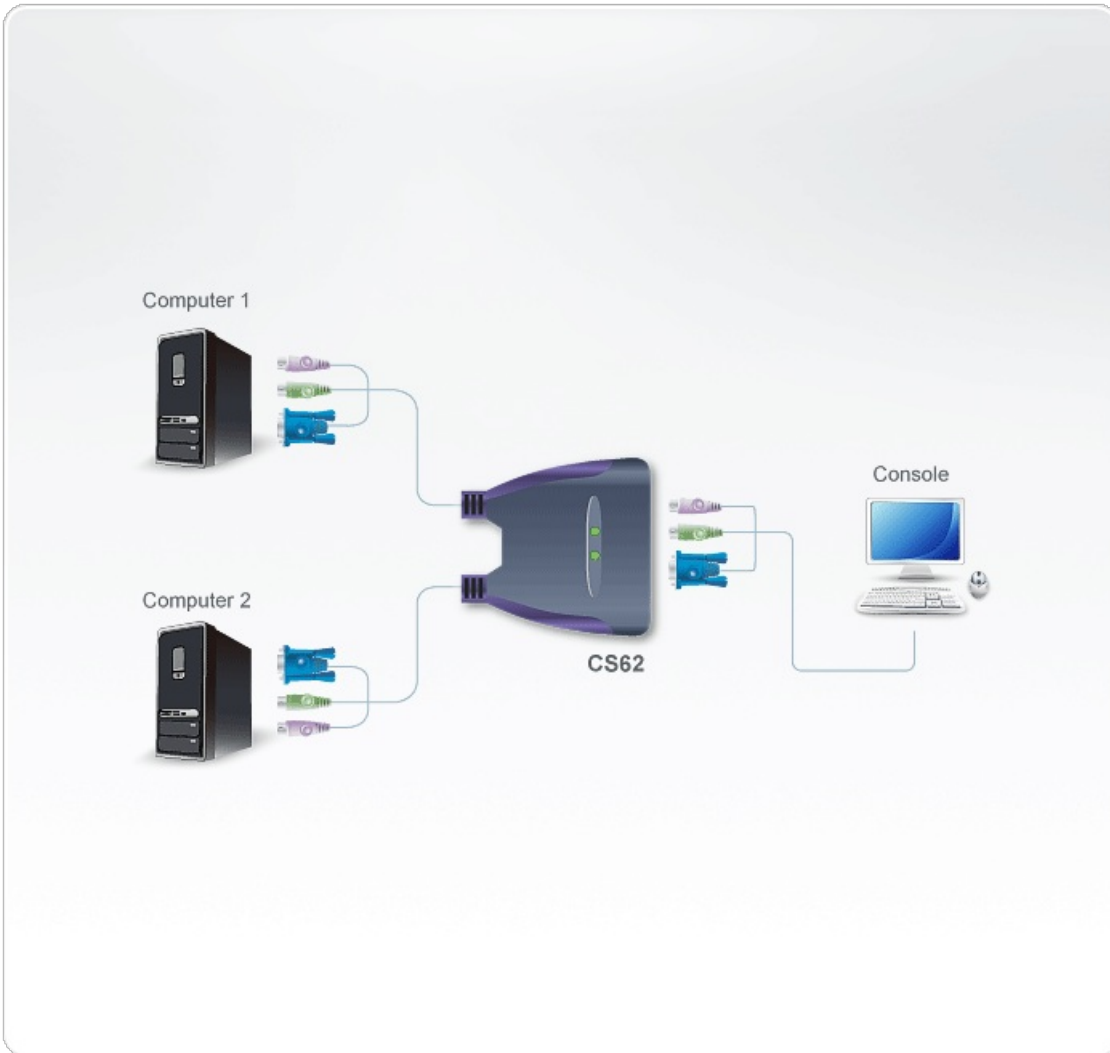

Diagram

ATEN International Co., Ltd.

3F., No.125, Sec. 2, Datong Rd., Sijhih District., New Taipei City 221, Taiwan
Phone: 886-2-8692-6789 Fax: 886-2-8692-6767
www.aten.com E-mail: marketing@aten.com

© Copyright 2015 ATEN® International Co., Ltd.
ATEN and the ATEN logo are trademarks of ATEN International Co., Ltd.
All rights reserved. All other trademarks are the property of their
respective owners.