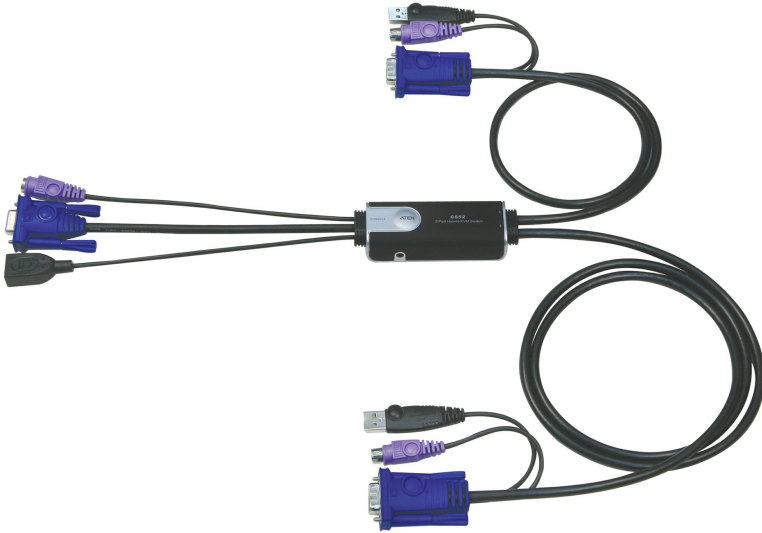

## CS52

2-portars KVM-switch med PS/2-, USB-, VGA-kabel och fjärrportsväljare

Flexibla kombinationer: PS/2-tangentbord+USB-mus

### Egenskaper

- En konsol (bildskärm, PS/2-tangentbord och USB-mus) styr två datorer
- Fjärrportsväljare för smidig växling
- Stödjer flerfunktionsmöss
- [USB 2.0-musport kan användas för att dela kringutrustning via en USB-hubb och en USB-port](#)
- Kompakt design, inbyggda universalkablar (konsol 0,15 m; datorer 0,6 m, 1,2 m)
- Överlägsen videokvalitet - upp till 2048 x 1536; DDC2B
- Automatisk sökfunktion för att övervaka datoranvändning
- Icke-driven
- Kompatibla operativsystem inkluderar Windows 2000/XP/[Vista](#), Linux och FreeBSD.

**Specifikation**

Datoranslutningar	2
Portval	Snabbtangent, fjärrportsväljare
Kontakter	
Konsolportar	1 x HDB-15 hona (blå) 1 x Mini-DIN hona 6 stift (lila) 1 x USB-A hona
KVM-portar	2 x HDB-15 hane (blå) 2 x Mini-DIN hane 6 stift (lila) 2 x USB-A hane (svart)
Fjärrportsväljare	1 x 2,5 mm ljuduttag hona
LED	
Vald	2 (grön)
Kabellängd	
Konsol	0,15 m
Dator	1 x 0,6 m; 1 x 1,2 m
Emulering	
Tangentbord / mus	PS/2
Video	2048 x 1536; DDC2B
Sökningsintervall	3, 5, 10, 20 sekunder (standard: 5 sekunder.)
Miljö	
Drifttemperatur	0-50°C
Lagringstemperatur	-20 -60°C
Luftfuktighet	0-80% RH, icke-kondenserande
Fysiska egenskaper	
Hölje	Plast
Vikt	0.35 kg ( 0.77 lb )
Mått (L x B x H)	8.45 x 3.40 x 2.21 cm (3.33 x 1.34 x 0.87 in.)
Notera	För vissa av rackmonterade produkter, observera att de fysiska standarddimensionerna för WxDxH uttrycks med ett LxWxH-format.