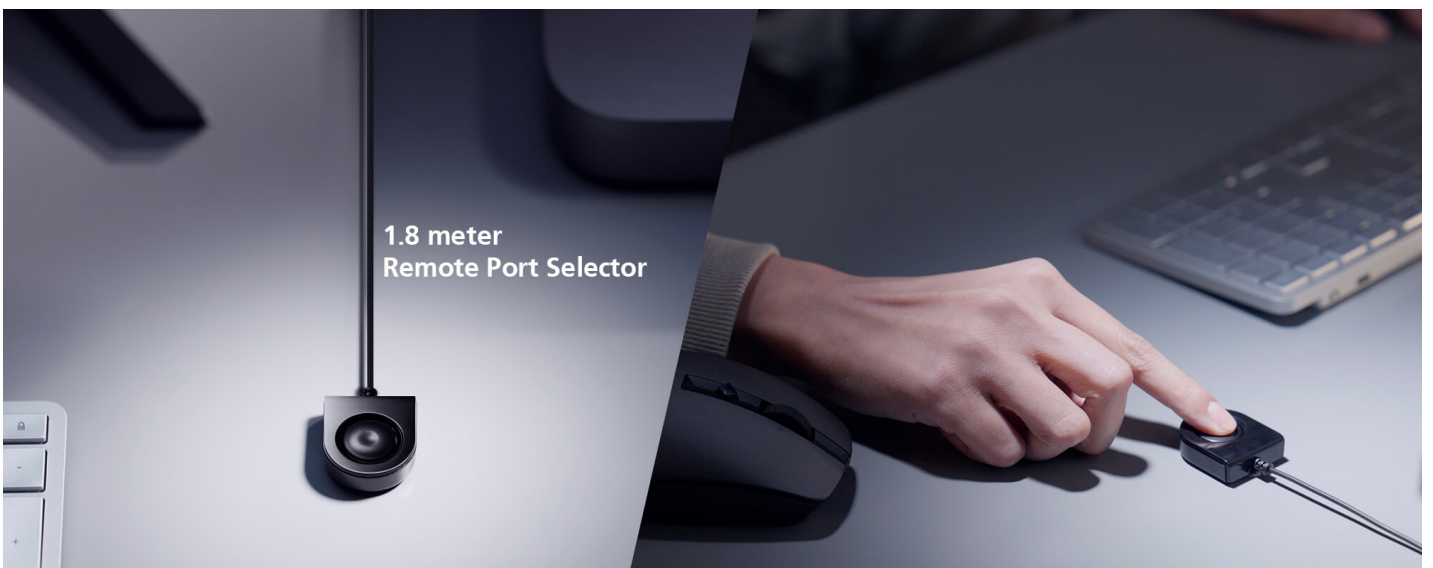

Bus-Powered

Easy Hook

CS22H
2-Port USB 4K HDMI Cable KVM Switch
with Remote Port Selector

HDMITM
HIGH-DEFINITION MULTIMEDIA INTERFACE

Styr 2 datorer med ett tangentbord / en mus / en bildskärm

Öka din produktivitet och förenkla din skrivbordskonfiguration med CS22H USB 4K HDMI Cable KVM Switch. Oavsett om du arbetar, skapar eller spelar kan du hantera två datorer med ett enda tangentbord, en enda mus och en enda bildskärm och enkelt växla mellan dem med bara en knapptryckning.

**Växla sömlöst med en enkel tryckknapp**

Den 1,8 meter långa fjärrportväljaren kan placeras flexibelt, vilket gör det möjligt att snabbt och enkelt växla mellan två datorer från var som helst på skrivbordet.

Med kompakt busstyrd design ger den en effektiv installation utan skrymmande kabelarrangemang, och den nyutformade kroken gör att användare kan placera CS22H var de vill för att hålla skrivbordet städat och välorganiserat. Denna plug and play-switch är idealisk för användare som kräver snabb styrning för multitasking mellan två datorer från skrivbordet i vilken miljö som helst.