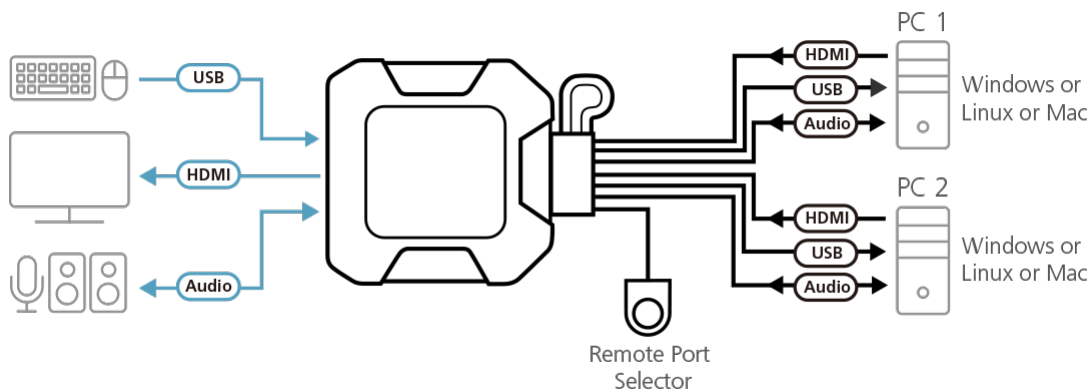

Specifikation

Datoranslutningar	2
Portval	Fjärrportsväljare
Kontakter	
Konsolportar	1 x HDMI, hona 2 x USB typ A, hona 1 x 3,5 mm ljuduttag, hona (grön) 1 x 3,5 mm ljuduttag, hona (rosa)
KVM-datorportar	2 x HDMI, hane 2 x USB typ A, hane 2 x 3,5 mm ljuduttag, hane (grön) 2 x 3,5 mm ljuduttag, hane (rosa)
Effekt (valfritt)	1 x USB Micro typ B, hona
LED	
KVM-port (direktansluten / vald)	2 (vit)
Kabellängd	
KVM	2 x 1,2 m
Fjärrportsväljare	1,8 m
Emulering	
Tangentbord / mus	Ej tillämpl.
Video	Upp till 4096 x 2160 vid 60 Hz, 2560 x 1440 vid 144 Hz
Strömförbrukning	DC5V:1.4W:19BTU/h Notera: ● Mätningen i Watt anger enhetens typiska strömförbrukning utan extern belastning. ● Mätningen i BTU/h anger enhetens strömförbrukning när den är fullt belastad.
Miljö	
Drifttemperatur	0 - 50 °C
Lagringstemperatur	-20 - 60 °C
Luftfuktighet	0 - 80 % relativ luftfuktighet, icke-kondenserande
Fysiska egenskaper	
Hölje	Plast
Vikt	0.34 kg (0.75 lb)
Mått (L x B x H)	8.34 x 8.42 x 3.04 cm (3.28 x 3.31 x 1.2 in.)
Notera	För vissa av rackmonterade produkter, observera att de fysiska standarddimensionerna för WxDxH uttrycks med ett LxWxH-format.

Diagram

ATEN International Co., Ltd.

3F., No.125, Sec. 2, Datong Rd., Sijhih District., New Taipei City 221, Taiwan
Phone: 886-2-8692-6789 Fax: 886-2-8692-6767
www.aten.com E-mail: marketing@aten.com