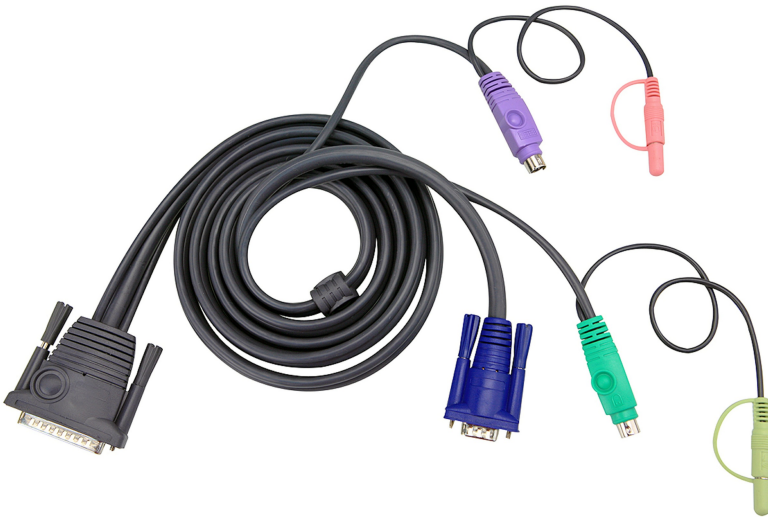

2L-1710P

10 M PS/2 KVM-kabel med ljud

Datoranslutning: HDB, PS/2 och ljud

Konsolanslutning: DB-25

Längd: 10m

Se ["Tabell över KVM-kablar"](#) för kompatibla produkter

Specifikation

TO PC/källgränssnitt	
PS/2	Mini-DIN hane 6 stift
VGA	HDB-15 hane
Mini-stereoouttag	Ljudpluggar (mikrofon och högtalare)
Gränssnitt TO-switch	
Kedjekopplingsingång	DB-25 hane